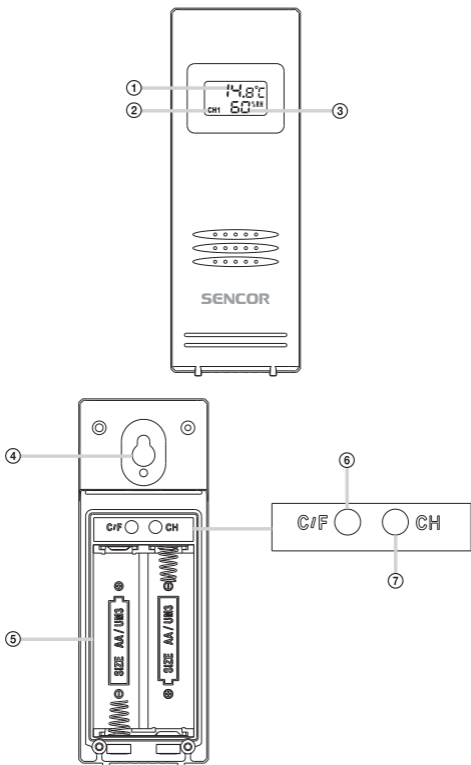

POPIS ZAŘÍZENÍ

POHLED ZEPŘEDU

- ① Čas
- ② Indikátor RCC
- ③ Barevné ikony předpovědi počasí
- ④ Zobrazení kanálu
- ⑤ Datum
- ⑥ Měsíc
- ⑦ Den
- ⑧ Vnitřní teplota
- ⑨ Vnitřní vlhkost
- ⑩ Venkovní teplota
- ⑪ Venkovní vlhkost
- ⑫ Stojan

POHLED ZE ZADU

- ① Snooze (Opakované buzení)
- ② Mode (Režim)
- ③ UP (Nahoru)
- ④ Down (Dolů)
- ⑤ Memory (Paměť)
- ⑥ Channel (Kanál)
- ⑦ Otvor pro zavěšení
- ⑧ Zdíčka DC (Stejnoscsm. napájení)
- ⑨ Síťový adaptér
- ⑩ Připojte konektor síťového adaptéru
- ⑪ Vložte do prostoru pro baterie 3 baterie AAA
- ⑫ Otvor pro zavěšení
- ⑬ Kryt prostoru pro baterie

- ① Vlhkost
- ② Zobrazení kanálu
- ③ Teplota
- ④ Otvor pro zavěšení
- ⑤ Vložte 2× baterii AA
- ⑥ °C/°F
- ⑦ Channel (Kanál)

Obsah je uzamčen

Dokončete, prosím, proces objednávky.

Následně budete mít přístup k celému dokumentu.