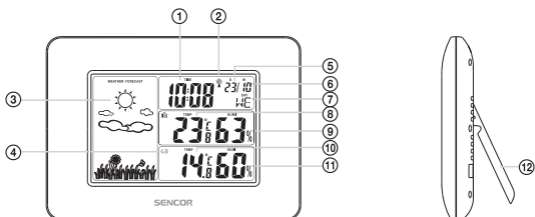

POPIS ZAŘÍZENÍ

POHLED ZEPŘEDU

- ① Čas
- ② Indikátor RCC
- ③ Barevné ikony předpovědi počasí
- ④ Zobrazení kanálu
- ⑤ Datum
- ⑥ Měsíc
- ⑦ Den
- ⑧ Vnitřní teplota
- ⑨ Vnitřní vlhkost
- ⑩ Venkovní teplota
- ⑪ Venkovní vlhkost
- ⑫ Stojan

POHLED ZE ZADU

- ① Snooze (Opakované buzení)
- ② Mode (Režim)
- ③ UP (Nahoru)
- ④ Down (Dolů)
- ⑤ Memory (Paměť)
- ⑥ Channel (Kanál)
- ⑦ Otvor pro zavěšení
- ⑧ Zdíčka DC (Stejnoscsm. napájení)
- ⑨ Síťový adaptér
- ⑩ Připojte konektor síťového adaptéru
- ⑪ Vložte do prostoru pro baterie 3 baterie AAA
- ⑫ Otvor pro zavěšení
- ⑬ Kryt prostoru pro baterie

- ① Vlhkost
- ② Zobrazení kanálu
- ③ Teplota
- ④ Otvor pro zavěšení
- ⑤ Vložte 2× baterii AA
- ⑥ °C/°F
- ⑦ Channel (Kanál)

Obsah je uzamčen

Dokončete, prosím, proces objednávky.

Následně budete mít přístup k celému dokumentu.