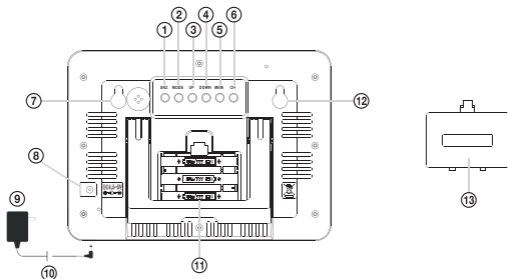

POPIS ZAŘÍZENÍ

POHLED ZEPŘEDU

- ① Čas
- ② Indikátor RCC
- ③ Barevné ikony předpovědi počasí
- ④ Zobrazení kanálu
- ⑤ Datum
- ⑥ Měsíc
- ⑦ Den
- ⑧ Vnitřní teplota
- ⑨ Vnitřní vlhkost
- ⑩ Venkovní teplota
- ⑪ Venkovní vlhkost
- ⑫ Stojan

POHLED ZE ZADU

- ① Snooze (Opakované buzení)
- ② Mode (Režim)
- ③ UP (Nahoru)
- ④ Down (Dolů)
- ⑤ Memory (Paměť)
- ⑥ Channel (Kanál)
- ⑦ Otvor pro zavěšení
- ⑧ Zdíčka DC (Stejnoscsm. napájení)
- ⑨ Síťový adaptér
- ⑩ Připojte konektor síťového adaptéru
- ⑪ Vložte do prostoru pro baterie 3 baterie AAA
- ⑫ Otvor pro zavěšení
- ⑬ Kryt prostoru pro baterie

- ① Vlhkost
- ② Zobrazení kanálu
- ③ Teplota
- ④ Otvor pro zavěšení
- ⑤ Vložte 2× baterii AA
- ⑥ °C/°F
- ⑦ Channel (Kanál)

Obsah je uzamčen

Dokončete, prosím, proces objednávky.

Následně budete mít přístup k celému dokumentu.