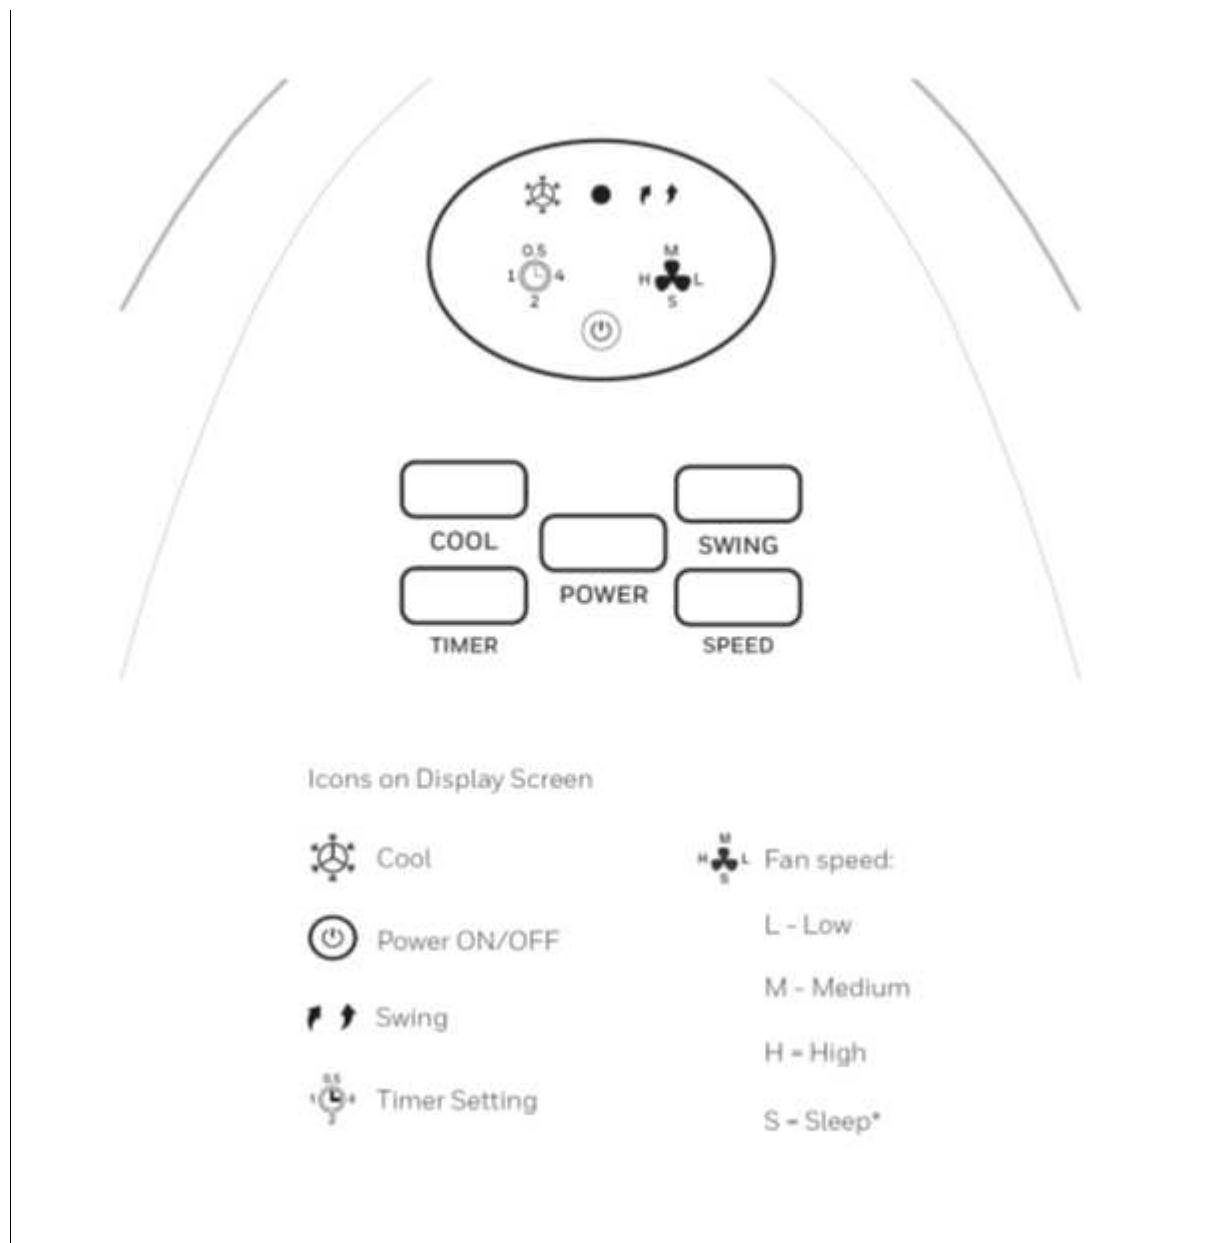

POUŽITÍ A OBSLUHA PŘÍSTROJE

OVLÁDACÍ PANEL

* Použitelné pouze u modelů s funkcí Sleep.