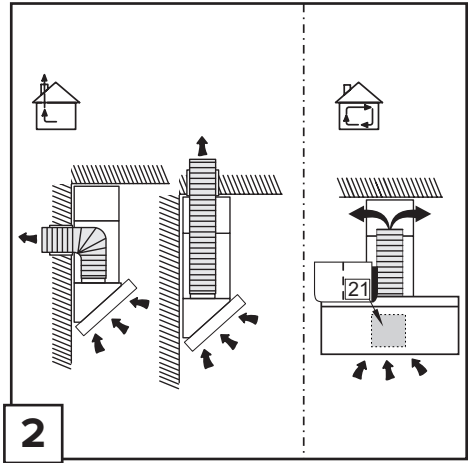

gorenje

COOKER HOOD
Dunstabzugshaube
Кухонная вытяжка
Асүй сорып шығарғышы

S10 / DVG643XB
S10 / DVG643B

LANGUAGES

8	DE	DUNSTABZUGSHAUBE
14	DA	EMHÆTTE
19	EN	COOKER HOOD
25	ES	CAMPANA EXTRACTORA
31	ET	ÕHUPUHASTI
36	FI	LIESITUULETIN
41	FR	HOTTE
47	IT	CAPPA ASPIRANTE
53	LT	GARŲ SURINKTUVAS
58	LV	GAISA NOSŪCĒJS
63	NL	AFZUIGKAP
69	NO	VENTILATOR
74	PT	EXAUSTOR
80	SV	KÖKSFLÄKT
86	TR	DAVLUMBAZ