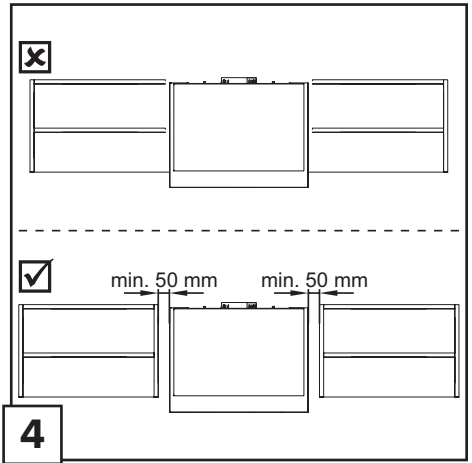

gorenje

COOKER HOOD
Dunstabzugshaube
Кухонная вытяжка
Асүй сорып шығарғышы

S10 / DVG643XB
S10 / DVG643B

LANGUAGES

8	DE	DUNSTABZUGSHAUBE
14	DA	EMHÆTTE
19	EN	COOKER HOOD
25	ES	CAMPANA EXTRACTORA
31	ET	ÕHUPUHASTI
36	FI	LIESITUULETIN
41	FR	HOTTE
47	IT	CAPPA ASPIRANTE
53	LT	GARŲ SURINKTUVAS
58	LV	GAISA NOSŪCĒJS
63	NL	AFZUIGKAP
69	NO	VENTILATOR
74	PT	EXAUSTOR
80	SV	KÖKSFLÄKT
86	TR	DAVLUMBAZ