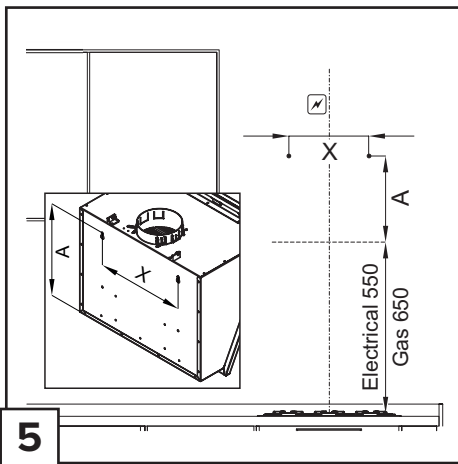

gorenje

COOKER HOOD
Dunstabzugshaube
Кухонная вытяжка
Асүй сорып шығарғышы

S10 / DVG643XB
S10 / DVG643B

LANGUAGES

8	DE	DUNSTABZUGSHAUBE
14	DA	EMHÆTTE
19	EN	COOKER HOOD
25	ES	CAMPANA EXTRACTORA
31	ET	ÕHUPUHASTI
36	FI	LIESITUULETIN
41	FR	HOTTE
47	IT	CAPPA ASPIRANTE
53	LT	GARŲ SURINKTUVAS
58	LV	GAISA NOSŪCĒJS
63	NL	AFZUIGKAP
69	NO	VENTILATOR
74	PT	EXAUSTOR
80	SV	KÖKSFLÄKT
86	TR	DAVLUMBAZ