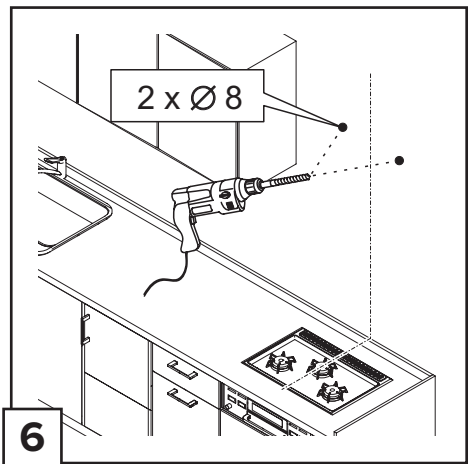

gorenje

COOKER HOOD
Dunstabzugshaube
Кухонная вытяжка
Асүй сорып шығарғышы

S10 / DVG643XB
S10 / DVG643B

LANGUAGES

8	DE	DUNSTABZUGSHAUBE
14	DA	EMHÆTTE
19	EN	COOKER HOOD
25	ES	CAMPANA EXTRACTORA
31	ET	ÕHUPUHASTI
36	FI	LIESITUULETIN
41	FR	HOTTE
47	IT	CAPPA ASPIRANTE
53	LT	GARŲ SURINKTUVAS
58	LV	GAISA NOSŪCĒJS
63	NL	AFZUIGKAP
69	NO	VENTILATOR
74	PT	EXAUSTOR
80	SV	KÖKSFLÄKT
86	TR	DAVLUMBAZ