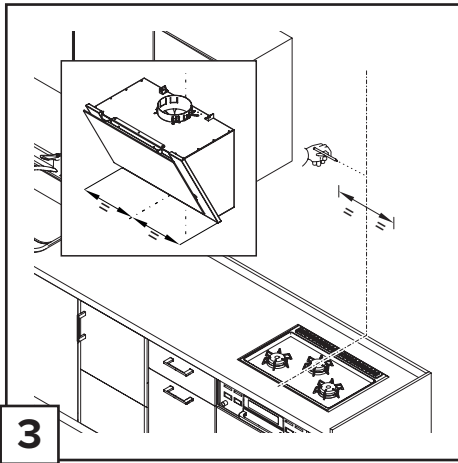

gorenje

COOKER HOOD
Dunstabzugshaube
Кухонная вытяжка
Асүй сорып шығарғышы

S10 / DVG643XB
S10 / DVG643B

LANGUAGES

8	DE	DUNSTABZUGSHAUBE
14	DA	EMHÆTTE
19	EN	COOKER HOOD
25	ES	CAMPANA EXTRACTORA
31	ET	ÕHUPUHASTI
36	FI	LIESITUULETIN
41	FR	HOTTE
47	IT	CAPPA ASPIRANTE
53	LT	GARŲ SURINKTUVAS
58	LV	GAISA NOSŪCĒJS
63	NL	AFZUIGKAP
69	NO	VENTILATOR
74	PT	EXAUSTOR
80	SV	KÖKSFLÄKT
86	TR	DAVLUMBAZ