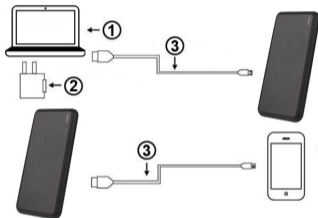

POZNÁMKA

Záložní zdroj energie má maximální výstupní proud 2,4 A sdílený mezi dvěma USB porty.

JAK POUŽÍVAT ZÁLOŽNÍ ZDROJ ENERGIE

- 1) USB vstup
- 2) USB adaptér 5V
- 3) USB kabel

Záložní zdroj se zapne automaticky po připojení. Záložní zdroj se vypne automaticky po odpojení.

Zapnutí záložního zdroj energie > Krátce stiskněte hlavní tlačítko.

LED kontrolky během nabíjení blikají, po úplném nabití svítí, při úplném vybití jsou vypnuté.

Zbývající kapacita

Stisknutím hlavního tlačítka zobrazíte zbývající kapacitu záložního zdroje energie.