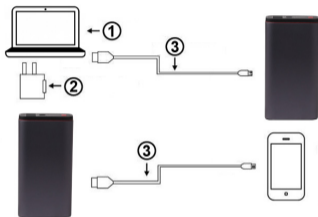

JAK POUŽÍVAT ZÁLOŽNÍ ZDROJ ENERGIE

- 1) USB vstup
- 2) USB adaptér 5V
- 3) USB kabel

Záložní zdroj se zapne automaticky po připojení. Záložní zdroj se vypne automaticky po odpojení.

POZNÁMKA

Pro využití funkce PD (Power Delivery) je nutné použít kompatibilní nabíjecí kabel (není součástí balení).

Zapnutí záložního zdroj energie > Krátce stiskněte hlavní tlačítko.

LED kontrolky během nabíjení blikají, po úplném nabití svítí, při úplném vybití jsou vypnuté.

ZBÝVAJÍCÍ KAPACITA

Stisknutím hlavního tlačítka zobrazíte zbývající kapacitu záložního zdroje energie.