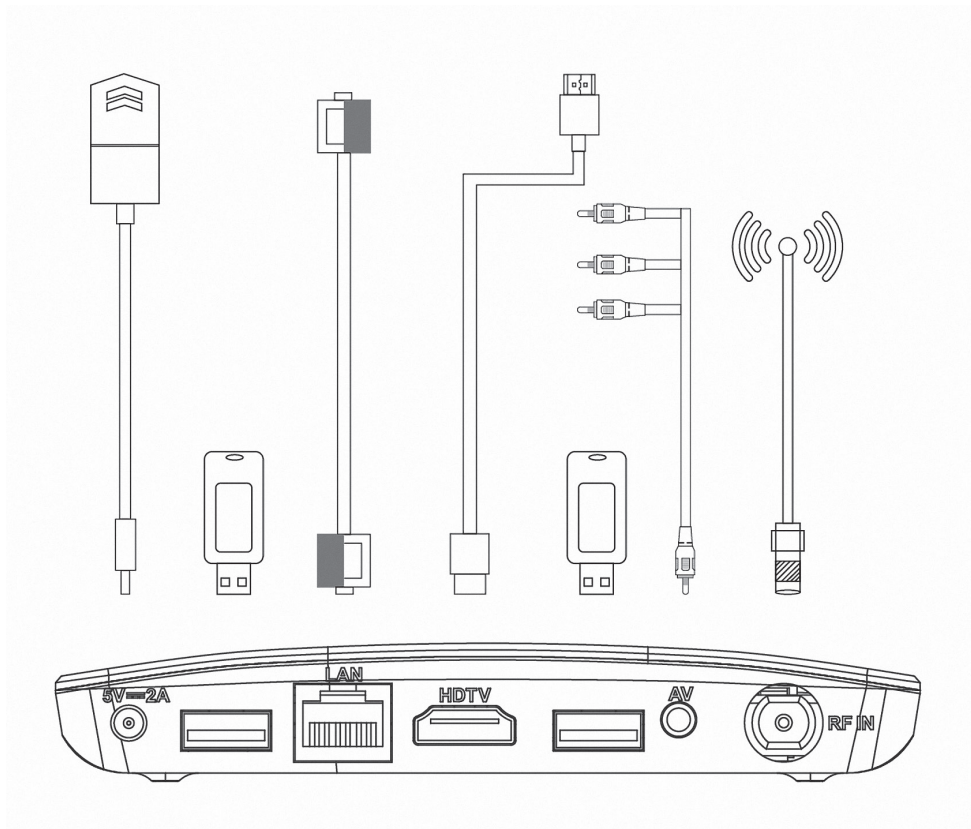

TESLA

TESLA TEH-500

uživatelský manuál

H.265
HEVC
High Efficiency Video Coding

Vážený zákazníku,
děkujeme, že jste si zakoupil toto chytré zařízení. Umožní Vám příjem nového standardu pro pozemní vysílání, instalaci různých aplikací, podporuje externí klávesnici či myš, gyroskopický ovladač a mnoho dalšího. Přestože se jedná o velmi sofistikovaný výrobek, jeho obsluha není nijak náročná. Důležité však je pozorně si přečíst uživatelský manuál.

A co je obsahem balení?

Přístroj, dálkové ovládání, baterie do dálkového ovládání, uživatelský manuál.

A jak to zapojím?

*Přejeme si, aby Vám Hybridní box Tesla byl příjemným společníkem.
Data a rady použité v tomto návodu mohou podlehnout budoucím změnám
a vylepšením a jsou platná k vydání jeho první verze, k 15. 5. 2019.
Děkujeme za pochopení.*