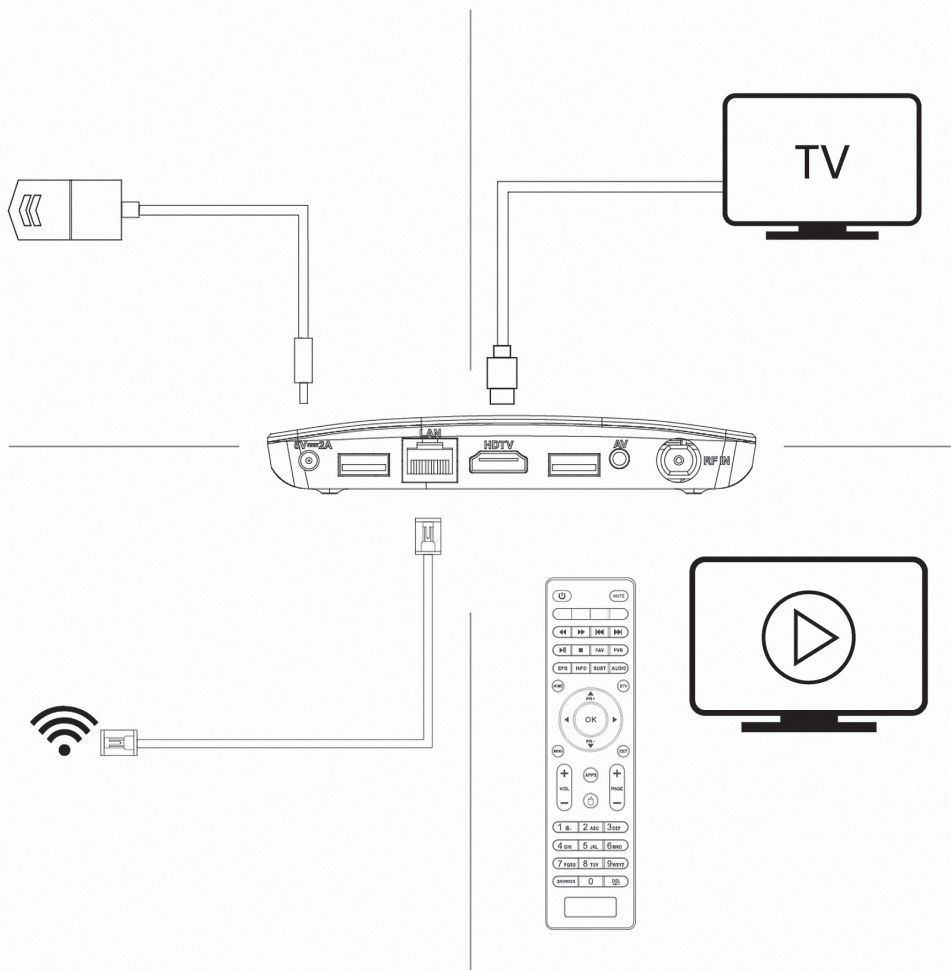

TESLA

TESLA TEH-500

uživatelský manuál

H.265
HEVC
High Efficiency Video Coding

Vážený zákazníku,
děkujeme, že jste si zakoupil toto chytré zařízení. Umožní Vám příjem nového standardu pro pozemní vysílání, instalaci různých aplikací, podporuje externí klávesnici či myš, gyroskopický ovladač a mnoho dalšího. Přestože se jedná o velmi sofistikovaný výrobek, jeho obsluha není nijak náročná. Důležité však je pozorně si přečíst uživatelský manuál.

A co je obsahem balení?

Přístroj, dálkové ovládání, baterie do dálkového ovládání, uživatelský manuál.

A jak to zapojím?

*Přejeme si, aby Vám Hybridní box Tesla byl příjemným společníkem.
Data a rady použité v tomto návodu mohou podlehnout budoucím změnám
a vylepšením a jsou platná k vydání jeho první verze, k 15. 5. 2019.
Děkujeme za pochopení.*