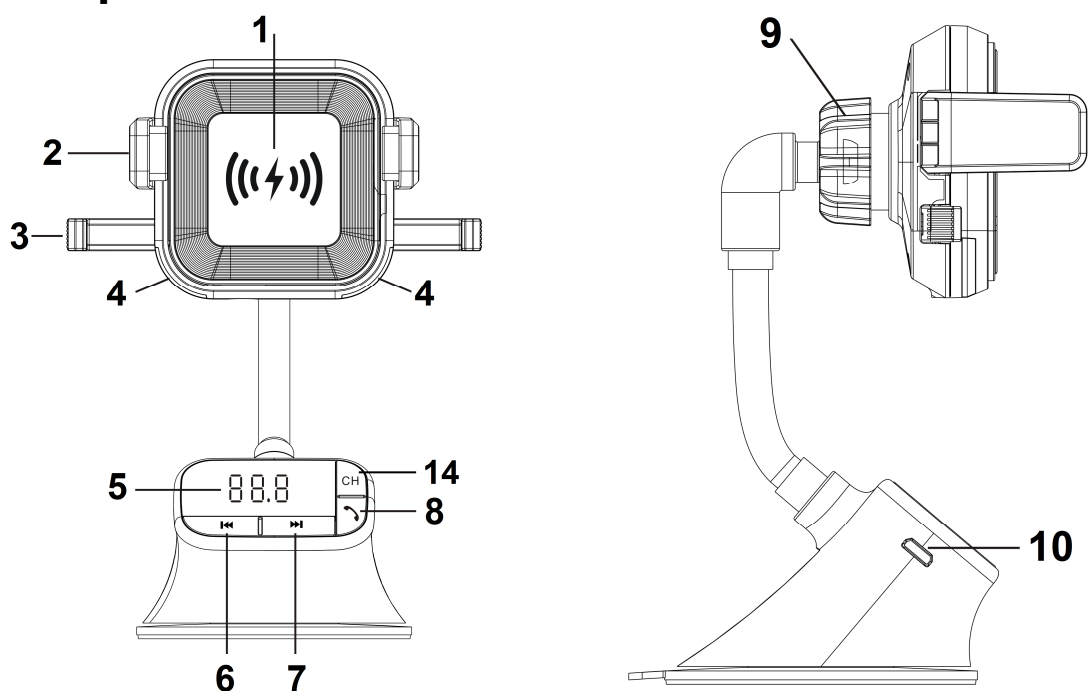

Technické údaje

Bluetooth	V4.2 / vzdálenost ~10m
BT vysílací frekvence	2,4GHz (2.402GHz-2,480GHz)
BT výstupní výkon vyzařovaný max.	1mW
FM Frekvenční rozsah	87,6-107,9MHz
FM výstupní výkon vyzařovaný max.	50mW
Kontrolka	2 diody LED pro indikaci nabíjení
Vstup napájecí adaptér	DC 12–24V (zásuvka zapalovače cigaret)
Výstup napájecí adaptér	DC 5V (USB & Micro USB)
Výstupní výkon	Max. 10W (indukční nabíjení) 2,4A (port USB)
Smartphone	(Š) 8,8cm max.
Kabel napájecí adaptér	Délka 70cm
Materiál	PC + ABS
Hmotnost	209g (bez adaptéru)
Rozměry	(D) 17,0 x (Š) 10,5 x (V) 9,0cm
Obsah balení	Vysílač FMT1200BT s funkcí bezdrátového nabíjení, Adaptér Micro USB do zapalovače pro 2,4A nabíjení přes USB, Náhradní pojistka, Návod k obsluze

Přehled produktu

1	Ložbá plocha indukční	8	Zvednout/Zavěsit/ Přehrát/Pauza
2	První rameno	9	Úprava úhlu díky kuličkovému ložisku
3	Druhé rameno	10	Nabíjecí port Micro USB
4	LED kontrolka	11	Výstup USB: DC 5V/2,4A (napájecí adaptér)
5	Displej LED & Mikrofon	12	Přísavka
6	Nahoru	13	Páčka přísavky
7	Dolů		