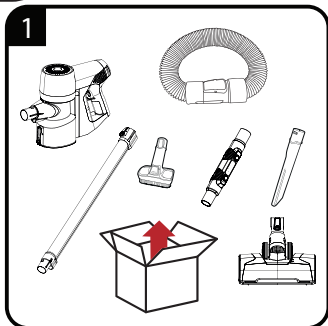

# Akumulátorový tyčový vysavač

Návod k použití

VRT 82821 BV  
VRT 82821 DV

cs |

01M-8813423200-4418-01  
01M-8813443200-4418-01

**beko**

		
<b>EN</b>	OPERATION	CLEANING AND CARE
<b>DE</b>	BETRIEB	REINIGUNG UND PFLEGE
<b>FR</b>	FONCTIONNEMENT	NETTOYAGE ET ENTRETIEN
<b>ES</b>	FUNCIONAMIENTO	LIMPIEZA Y CUIDADOS
<b>RO</b>	UTILIZARE	CURĂȚAREA ȘI ÎNGRIJIREA
<b>IT</b>	UTILIZZO	PULIZIA E CURA
<b>PL</b>	OBSŁUGA	CZYSZCZENIE I KONSERWACJA
<b>SL</b>	DELOVANJE	ČIŠČENJE IN VZDRŽEVANJE
<b>CS</b>	PROVOZ	ČIŠTĚNÍ A PÉČE
<b>BG</b>	РАБОТА	ПОЧИСТВАНЕ И ГРИЖИ
<b>HU</b>	MŰKÖDÉS	TISZTÍTÁS ÉS KARBANTARTÁS
<b>MS</b>	PENGGUNAAN	PEMBERSIHAN DAN PENYELENGGARAAN
<b>TH</b>	การใช้งานเครื่องใช้ของคุณ	การทำความสะอาดและการบำรุงรักษา