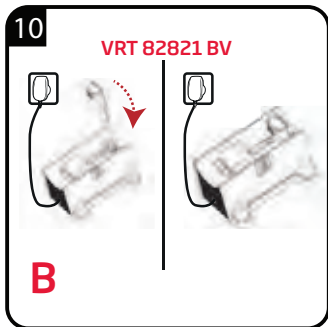

# Akumulátorový tyčový vysavač

Návod k použití

VRT 82821 BV  
VRT 82821 DV

cs |

01M-8813423200-4418-01  
01M-8813443200-4418-01

**beko**

		
<b>EN</b>	OPERATION	CLEANING AND CARE
<b>DE</b>	BETRIEB	REINIGUNG UND PFLEGE
<b>FR</b>	FONCTIONNEMENT	NETTOYAGE ET ENTRETIEN
<b>ES</b>	FUNCIONAMIENTO	LIMPIEZA Y CUIDADOS
<b>RO</b>	UTILIZARE	CURĂȚAREA ȘI ÎNGRIJIREA
<b>IT</b>	UTILIZZO	PULIZIA E CURA
<b>PL</b>	OBSŁUGA	CZYSZCZENIE I KONSERWACJA
<b>SL</b>	DELOVANJE	ČIŠČENJE IN VZDRŽEVANJE
<b>CS</b>	PROVOZ	ČIŠTĚNÍ A PÉČE
<b>BG</b>	РАБОТА	ПОЧИСТВАНЕ И ГРИЖИ
<b>HU</b>	MŰKÖDÉS	TISZTÍTÁS ÉS KARBANTARTÁS
<b>MS</b>	PENGGUNAAN	PEMBERSIHAN DAN PENYELENGGARAAN
<b>TH</b>	การใช้งานเครื่องใช้ของคุณ	การทำความสะอาดและการบำรุงรักษา