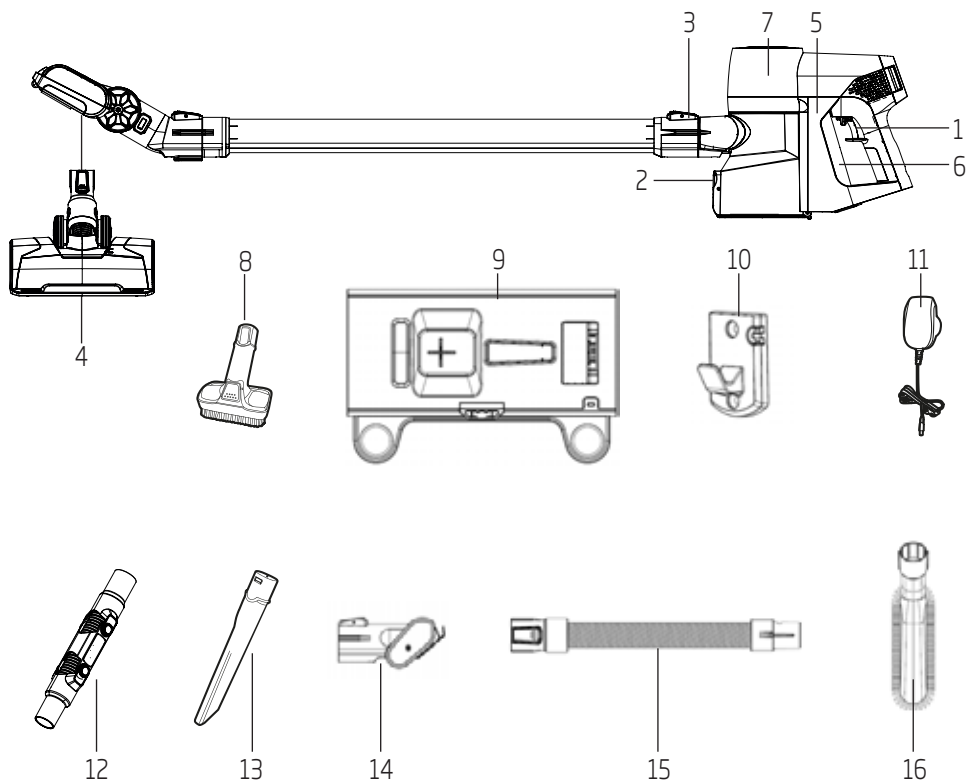

# Akumulátorový tyčový vysavač

Návod k použití

VRT 82821 BV  
VRT 82821 DV

cs |

01M-8813423200-4418-01  
01M-8813443200-4418-01

**beko**

		
<b>EN</b>	OPERATION	CLEANING AND CARE
<b>DE</b>	BETRIEB	REINIGUNG UND PFLEGE
<b>FR</b>	FONCTIONNEMENT	NETTOYAGE ET ENTRETIEN
<b>ES</b>	FUNCIONAMIENTO	LIMPIEZA Y CUIDADOS
<b>RO</b>	UTILIZARE	CURĂȚAREA ȘI ÎNGRIJIREA
<b>IT</b>	UTILIZZO	PULIZIA E CURA
<b>PL</b>	OBSŁUGA	CZYSZCZENIE I KONSERWACJA
<b>SL</b>	DELOVANJE	ČIŠČENJE IN VZDRŽEVANJE
<b>CS</b>	PROVOZ	ČIŠTĚNÍ A PÉČE
<b>BG</b>	РАБОТА	ПОЧИСТВАНЕ И ГРИЖИ
<b>HU</b>	MŰKÖDÉS	TISZTÍTÁS ÉS KARBANTARTÁS
<b>MS</b>	PENGGUNAAN	PEMBERSIHAN DAN PENYELENGGARAAN
<b>TH</b>	การใช้งานเครื่องใช้ของคุณ	การทำความสะอาดและการบำรุงรักษา