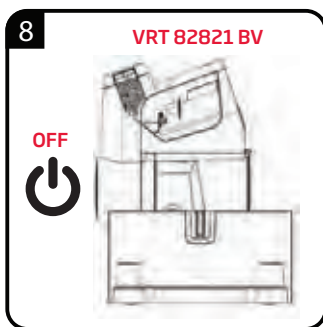

# Akumulátorový tyčový vysavač

Návod k použití

VRT 82821 BV  
VRT 82821 DV

cs |

01M-8813423200-4418-01  
01M-8813443200-4418-01

**beko**

		
<b>EN</b>	OPERATION	CLEANING AND CARE
<b>DE</b>	BETRIEB	REINIGUNG UND PFLEGE
<b>FR</b>	FONCTIONNEMENT	NETTOYAGE ET ENTRETIEN
<b>ES</b>	FUNCIONAMIENTO	LIMPIEZA Y CUIDADOS
<b>RO</b>	UTILIZARE	CURĂȚAREA ȘI ÎNGRIJIREA
<b>IT</b>	UTILIZZO	PULIZIA E CURA
<b>PL</b>	OBSŁUGA	CZYSZCZENIE I KONSERWACJA
<b>SL</b>	DELOVANJE	ČIŠČENJE IN VZDRŽEVANJE
<b>CS</b>	PROVOZ	ČIŠTĚNÍ A PÉČE
<b>BG</b>	РАБОТА	ПОЧИСТВАНЕ И ГРИЖИ
<b>HU</b>	MŰKÖDÉS	TISZTÍTÁS ÉS KARBANTARTÁS
<b>MS</b>	PENGGUNAAN	PEMBERSIHAN DAN PENYELENGGARAAN
<b>TH</b>	การใช้งานเครื่องใช้ของคุณ	การทำความสะอาดและการบำรุงรักษา