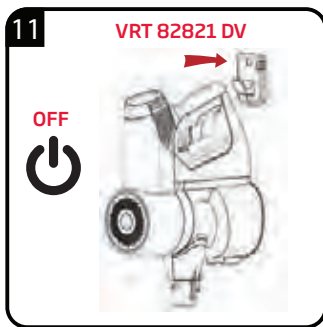

# Akumulátorový tyčový vysavač

Návod k použití

VRT 82821 BV  
VRT 82821 DV

cs |

01M-8813423200-4418-01  
01M-8813443200-4418-01

**beko**

		
<b>EN</b>	OPERATION	CLEANING AND CARE
<b>DE</b>	BETRIEB	REINIGUNG UND PFLEGE
<b>FR</b>	FONCTIONNEMENT	NETTOYAGE ET ENTRETIEN
<b>ES</b>	FUNCIONAMIENTO	LIMPIEZA Y CUIDADOS
<b>RO</b>	UTILIZARE	CURĂȚAREA ȘI ÎNGRIJIREA
<b>IT</b>	UTILIZZO	PULIZIA E CURA
<b>PL</b>	OBSŁUGA	CZYSZCZENIE I KONSERWACJA
<b>SL</b>	DELOVANJE	ČIŠČENJE IN VZDRŽEVANJE
<b>CS</b>	PROVOZ	ČIŠTĚNÍ A PÉČE
<b>BG</b>	РАБОТА	ПОЧИСТВАНЕ И ГРИЖИ
<b>HU</b>	MŰKÖDÉS	TISZTÍTÁS ÉS KARBANTARTÁS
<b>MS</b>	PENGGUNAAN	PEMBERSIHAN DAN PENYELENGGARAAN
<b>TH</b>	การใช้งานเครื่องใช้ของคุณ	การทำความสะอาดและการบำรุงรักษา