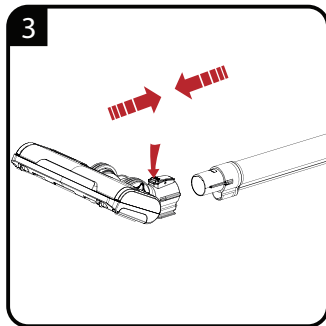

# Akumulátorový tyčový vysavač

Návod k použití

VRT 82821 BV  
VRT 82821 DV

cs |

01M-8813423200-4418-01  
01M-8813443200-4418-01

**beko**

		
<b>EN</b>	OPERATION	CLEANING AND CARE
<b>DE</b>	BETRIEB	REINIGUNG UND PFLEGE
<b>FR</b>	FONCTIONNEMENT	NETTOYAGE ET ENTRETIEN
<b>ES</b>	FUNCIONAMIENTO	LIMPIEZA Y CUIDADOS
<b>RO</b>	UTILIZARE	CURĂȚAREA ȘI ÎNGRIJIREA
<b>IT</b>	UTILIZZO	PULIZIA E CURA
<b>PL</b>	OBSŁUGA	CZYSZCZENIE I KONSERWACJA
<b>SL</b>	DELOVANJE	ČIŠČENJE IN VZDRŽEVANJE
<b>CS</b>	PROVOZ	ČIŠTĚNÍ A PÉČE
<b>BG</b>	РАБОТА	ПОЧИСТВАНЕ И ГРИЖИ
<b>HU</b>	MŰKÖDÉS	TISZTÍTÁS ÉS KARBANTARTÁS
<b>MS</b>	PENGGUNAAN	PEMBERSIHAN DAN PENYELENGGARAAN
<b>TH</b>	การใช้งานเครื่องใช้ของคุณ	การทำความสะอาดและการบำรุงรักษา