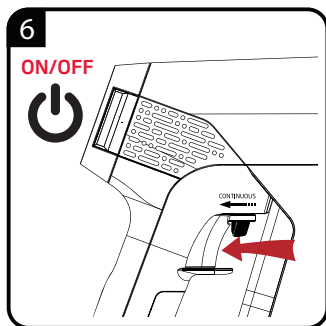

# Akumulátorový tyčový vysavač

Návod k použití

VRT 82821 BV  
VRT 82821 DV

cs |

01M-8813423200-4418-01  
01M-8813443200-4418-01

**beko**

		
<b>EN</b>	OPERATION	CLEANING AND CARE
<b>DE</b>	BETRIEB	REINIGUNG UND PFLEGE
<b>FR</b>	FONCTIONNEMENT	NETTOYAGE ET ENTRETIEN
<b>ES</b>	FUNCIONAMIENTO	LIMPIEZA Y CUIDADOS
<b>RO</b>	UTILIZARE	CURĂȚAREA ȘI ÎNGRIJIREA
<b>IT</b>	UTILIZZO	PULIZIA E CURA
<b>PL</b>	OBSŁUGA	CZYSZCZENIE I KONSERWACJA
<b>SL</b>	DELOVANJE	ČIŠČENJE IN VZDRŽEVANJE
<b>CS</b>	PROVOZ	ČIŠTĚNÍ A PÉČE
<b>BG</b>	РАБОТА	ПОЧИСТВАНЕ И ГРИЖИ
<b>HU</b>	MŰKÖDÉS	TISZTÍTÁS ÉS KARBANTARTÁS
<b>MS</b>	PENGGUNAAN	PEMBERSIHAN DAN PENYELENGGARAAN
<b>TH</b>	การใช้งานเครื่องใช้ของคุณ	การทำความสะอาดและการบำรุงรักษา