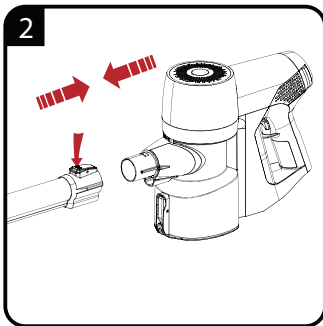

# Akumulátorový tyčový vysavač

Návod k použití

VRT 82821 BV  
VRT 82821 DV

cs |

01M-8813423200-4418-01  
01M-8813443200-4418-01

**beko**

		
<b>EN</b>	OPERATION	CLEANING AND CARE
<b>DE</b>	BETRIEB	REINIGUNG UND PFLEGE
<b>FR</b>	FONCTIONNEMENT	NETTOYAGE ET ENTRETIEN
<b>ES</b>	FUNCIONAMIENTO	LIMPIEZA Y CUIDADOS
<b>RO</b>	UTILIZARE	CURĂȚAREA ȘI ÎNGRIJIREA
<b>IT</b>	UTILIZZO	PULIZIA E CURA
<b>PL</b>	OBSŁUGA	CZYSZCZENIE I KONSERWACJA
<b>SL</b>	DELOVANJE	ČIŠČENJE IN VZDRŽEVANJE
<b>CS</b>	PROVOZ	ČIŠTĚNÍ A PÉČE
<b>BG</b>	РАБОТА	ПОЧИСТВАНЕ И ГРИЖИ
<b>HU</b>	MŰKÖDÉS	TISZTÍTÁS ÉS KARBANTARTÁS
<b>MS</b>	PENGGUNAAN	PEMBERSIHAN DAN PENYELENGGARAAN
<b>TH</b>	การใช้งานเครื่องใช้ของคุณ	การทำความสะอาดและการบำรุงรักษา