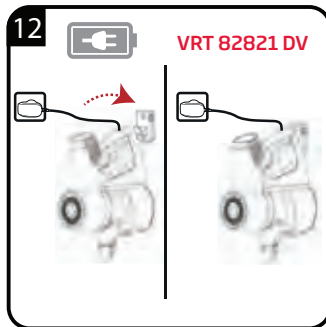

# Akumulátorový tyčový vysavač

Návod k použití

VRT 82821 BV  
VRT 82821 DV

cs |

01M-8813423200-4418-01  
01M-8813443200-4418-01

**beko**

		
<b>EN</b>	OPERATION	CLEANING AND CARE
<b>DE</b>	BETRIEB	REINIGUNG UND PFLEGE
<b>FR</b>	FONCTIONNEMENT	NETTOYAGE ET ENTRETIEN
<b>ES</b>	FUNCIONAMIENTO	LIMPIEZA Y CUIDADOS
<b>RO</b>	UTILIZARE	CURĂȚAREA ȘI ÎNGRIJIREA
<b>IT</b>	UTILIZZO	PULIZIA E CURA
<b>PL</b>	OBSŁUGA	CZYSZCZENIE I KONSERWACJA
<b>SL</b>	DELOVANJE	ČIŠČENJE IN VZDRŽEVANJE
<b>CS</b>	PROVOZ	ČIŠTĚNÍ A PÉČE
<b>BG</b>	РАБОТА	ПОЧИСТВАНЕ И ГРИЖИ
<b>HU</b>	MŰKÖDÉS	TISZTÍTÁS ÉS KARBANTARTÁS
<b>MS</b>	PENGGUNAAN	PEMBERSIHAN DAN PENYELENGGARAAN
<b>TH</b>	การใช้งานเครื่องใช้ของคุณ	การทำความสะอาดและการบำรุงรักษา