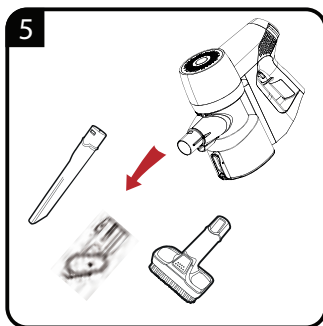

# Akumulátorový tyčový vysavač

Návod k použití

VRT 82821 BV  
VRT 82821 DV

cs |

01M-8813423200-4418-01  
01M-8813443200-4418-01

**beko**

		
<b>EN</b>	OPERATION	CLEANING AND CARE
<b>DE</b>	BETRIEB	REINIGUNG UND PFLEGE
<b>FR</b>	FONCTIONNEMENT	NETTOYAGE ET ENTRETIEN
<b>ES</b>	FUNCIONAMIENTO	LIMPIEZA Y CUIDADOS
<b>RO</b>	UTILIZARE	CURĂȚAREA ȘI ÎNGRIJIREA
<b>IT</b>	UTILIZZO	PULIZIA E CURA
<b>PL</b>	OBSŁUGA	CZYSZCZENIE I KONSERWACJA
<b>SL</b>	DELOVANJE	ČIŠČENJE IN VZDRŽEVANJE
<b>CS</b>	PROVOZ	ČIŠTĚNÍ A PÉČE
<b>BG</b>	РАБОТА	ПОЧИСТВАНЕ И ГРИЖИ
<b>HU</b>	MŰKÖDÉS	TISZTÍTÁS ÉS KARBANTARTÁS
<b>MS</b>	PENGGUNAAN	PEMBERSIHAN DAN PENYELENGGARAAN
<b>TH</b>	การใช้งานเครื่องใช้ของคุณ	การทำความสะอาดและการบำรุงรักษา