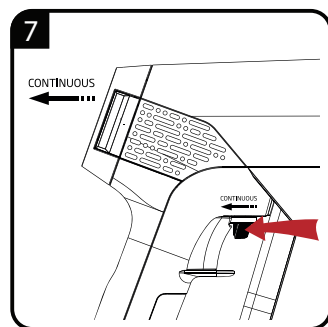

# Akumulátorový tyčový vysavač

Návod k použití

VRT 82821 BV  
VRT 82821 DV

cs |

01M-8813423200-4418-01  
01M-8813443200-4418-01

**beko**

		
<b>EN</b>	OPERATION	CLEANING AND CARE
<b>DE</b>	BETRIEB	REINIGUNG UND PFLEGE
<b>FR</b>	FONCTIONNEMENT	NETTOYAGE ET ENTRETIEN
<b>ES</b>	FUNCIONAMIENTO	LIMPIEZA Y CUIDADOS
<b>RO</b>	UTILIZARE	CURĂȚAREA ȘI ÎNGRIJIREA
<b>IT</b>	UTILIZZO	PULIZIA E CURA
<b>PL</b>	OBSŁUGA	CZYSZCZENIE I KONSERWACJA
<b>SL</b>	DELOVANJE	ČIŠČENJE IN VZDRŽEVANJE
<b>CS</b>	PROVOZ	ČIŠTĚNÍ A PÉČE
<b>BG</b>	РАБОТА	ПОЧИСТВАНЕ И ГРИЖИ
<b>HU</b>	MŰKÖDÉS	TISZTÍTÁS ÉS KARBANTARTÁS
<b>MS</b>	PENGGUNAAN	PEMBERSIHAN DAN PENYELENGGARAAN
<b>TH</b>	การใช้งานเครื่องใช้ของคุณ	การทำความสะอาดและการบำรุงรักษา