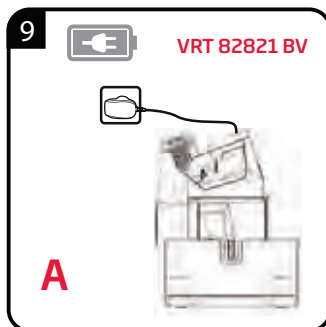

# Akumulátorový tyčový vysavač

Návod k použití

VRT 82821 BV  
VRT 82821 DV

cs |

01M-8813423200-4418-01  
01M-8813443200-4418-01

**beko**

		
<b>EN</b>	OPERATION	CLEANING AND CARE
<b>DE</b>	BETRIEB	REINIGUNG UND PFLEGE
<b>FR</b>	FONCTIONNEMENT	NETTOYAGE ET ENTRETIEN
<b>ES</b>	FUNCIONAMIENTO	LIMPIEZA Y CUIDADOS
<b>RO</b>	UTILIZARE	CURĂȚAREA ȘI ÎNGRIJIREA
<b>IT</b>	UTILIZZO	PULIZIA E CURA
<b>PL</b>	OBSŁUGA	CZYSZCZENIE I KONSERWACJA
<b>SL</b>	DELOVANJE	ČIŠČENJE IN VZDRŽEVANJE
<b>CS</b>	PROVOZ	ČIŠTĚNÍ A PÉČE
<b>BG</b>	РАБОТА	ПОЧИСТВАНЕ И ГРИЖИ
<b>HU</b>	MŰKÖDÉS	TISZTÍTÁS ÉS KARBANTARTÁS
<b>MS</b>	PENGGUNAAN	PEMBERSIHAN DAN PENYELENGGARAAN
<b>TH</b>	การใช้งานเครื่องใช้ของคุณ	การทำความสะอาดและการบำรุงรักษา