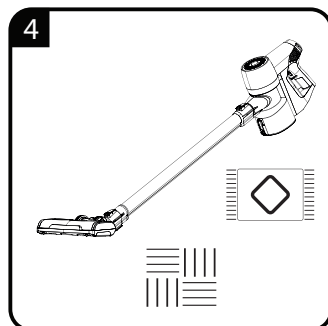

# Akumulátorový tyčový vysavač

Návod k použití

VRT 82821 BV  
VRT 82821 DV

cs |

01M-8813423200-4418-01  
01M-8813443200-4418-01

**beko**

		
<b>EN</b>	OPERATION	CLEANING AND CARE
<b>DE</b>	BETRIEB	REINIGUNG UND PFLEGE
<b>FR</b>	FONCTIONNEMENT	NETTOYAGE ET ENTRETIEN
<b>ES</b>	FUNCIONAMIENTO	LIMPIEZA Y CUIDADOS
<b>RO</b>	UTILIZARE	CURĂȚAREA ȘI ÎNGRIJIREA
<b>IT</b>	UTILIZZO	PULIZIA E CURA
<b>PL</b>	OBSŁUGA	CZYSZCZENIE I KONSERWACJA
<b>SL</b>	DELOVANJE	ČIŠČENJE IN VZDRŽEVANJE
<b>CS</b>	PROVOZ	ČIŠTĚNÍ A PÉČE
<b>BG</b>	РАБОТА	ПОЧИСТВАНЕ И ГРИЖИ
<b>HU</b>	MŰKÖDÉS	TISZTÍTÁS ÉS KARBANTARTÁS
<b>MS</b>	PENGGUNAAN	PEMBERSIHAN DAN PENYELENGGARAAN
<b>TH</b>	การใช้งานเครื่องใช้ของคุณ	การทำความสะอาดและการบำรุงรักษา