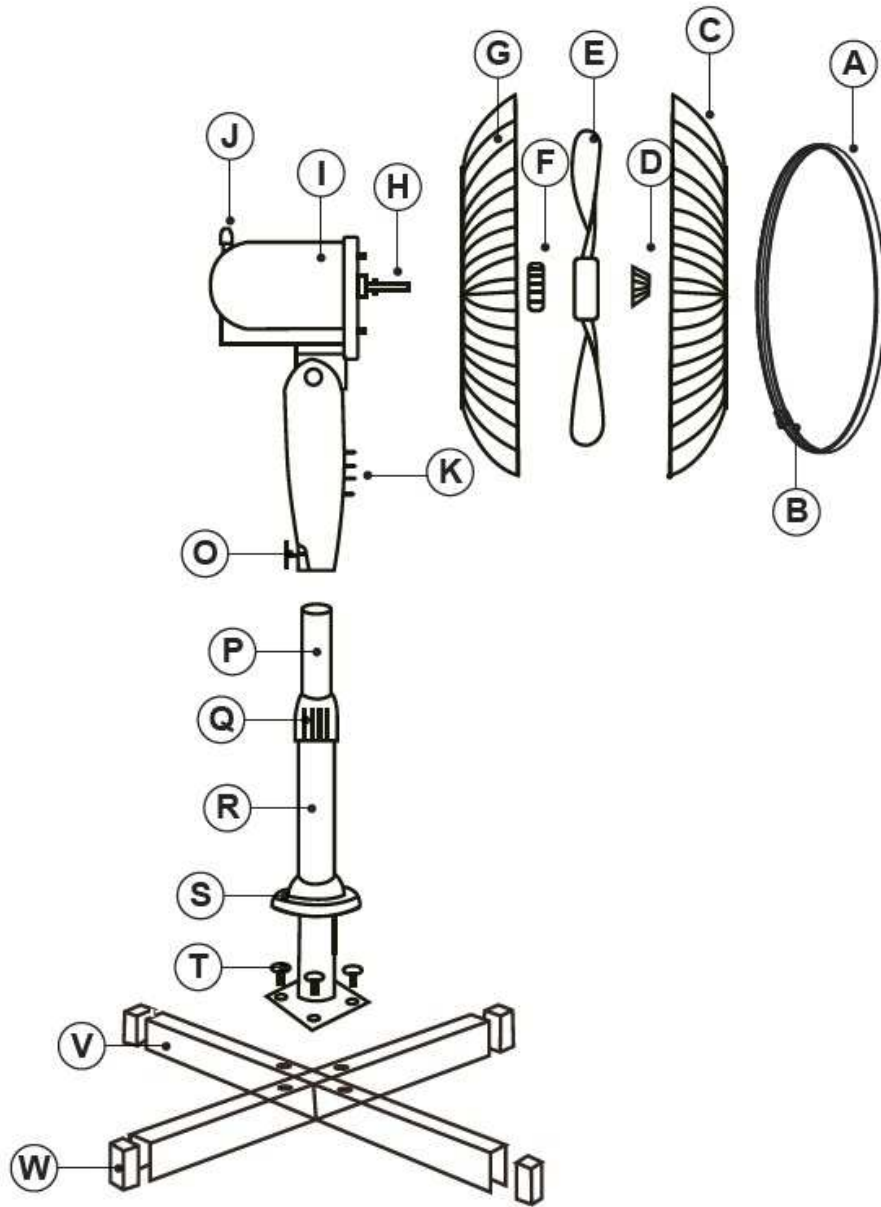

taurus

GRECO 16
GRECO 16 ELEGANCE
GRECO 16C
GRECO 16 CR ELEGANCE

Ventilátor CZ

Ventilátor SK

GRECO 16 GRECO 16 ELEGANCE

GRECO 16C

Obsah je uzamčen

Dokončete, prosím, proces objednávky.