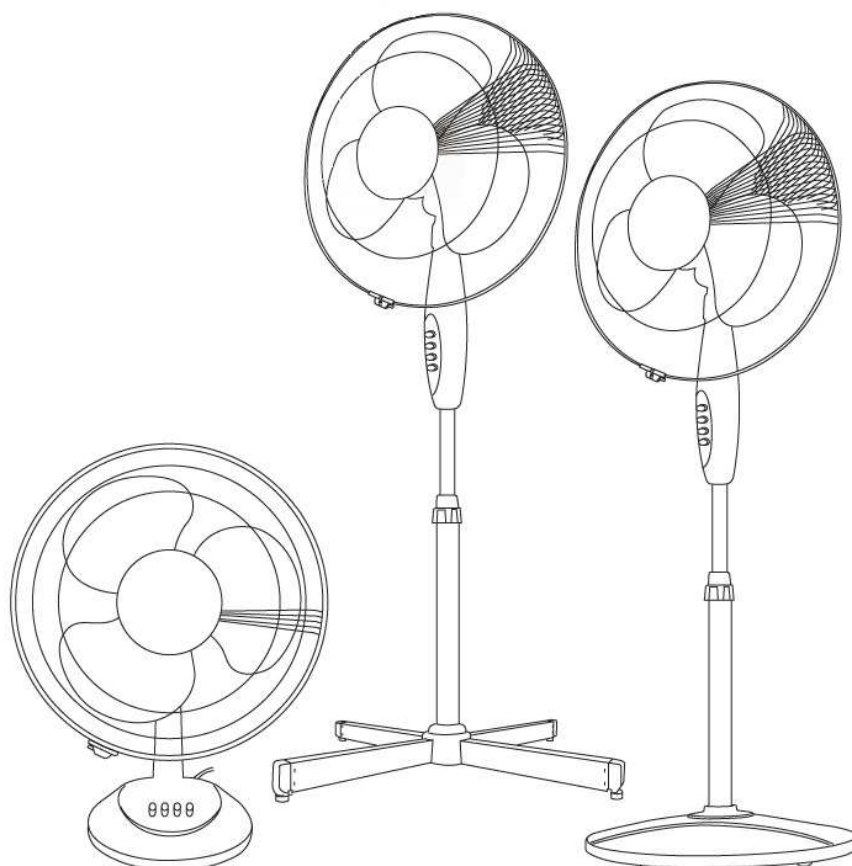

taurus

GRECO 16
GRECO 16 ELEGANCE
GRECO 16C
GRECO 16 CR ELEGANCE

Ventilátor CZ

Ventilátor SK

GRECO 16 GRECO 16 ELEGANCE

GRECO 16C

Obsah je uzamčen

Dokončete, prosím, proces objednávky.