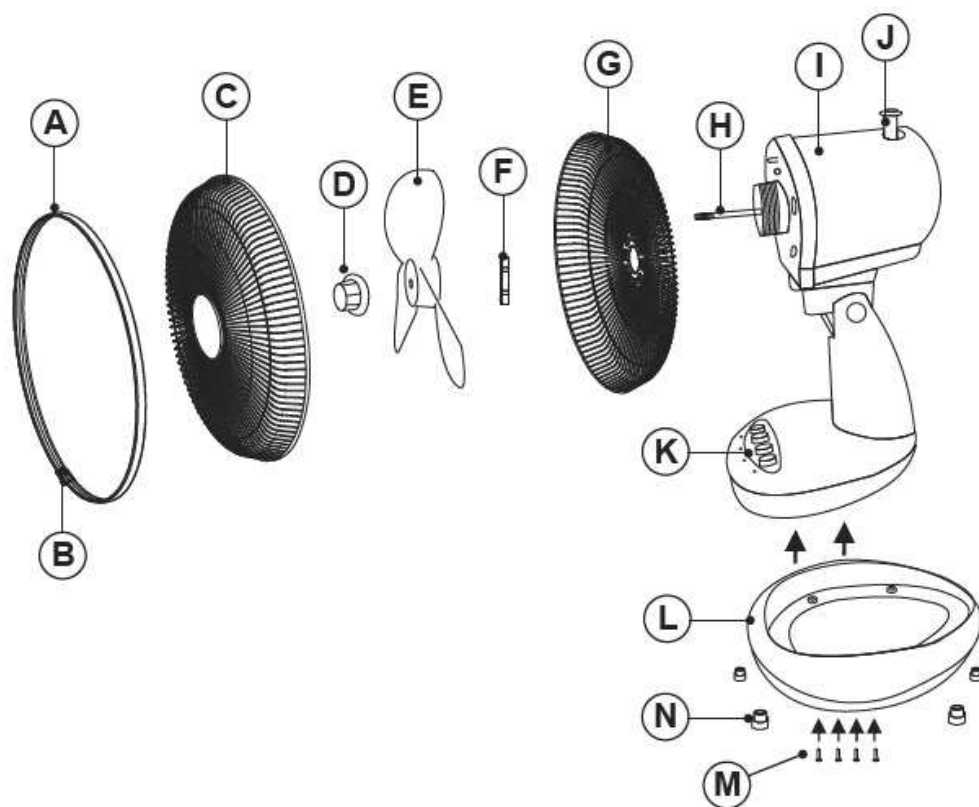

taurus

GRECO 16
GRECO 16 ELEGANCE
GRECO 16C
GRECO 16 CR ELEGANCE

Ventilátor CZ

Ventilátor SK

GRECO 16 GRECO 16 ELEGANCE

GRECO 16C

Obsah je uzamčen

Dokončete, prosím, proces objednávky.