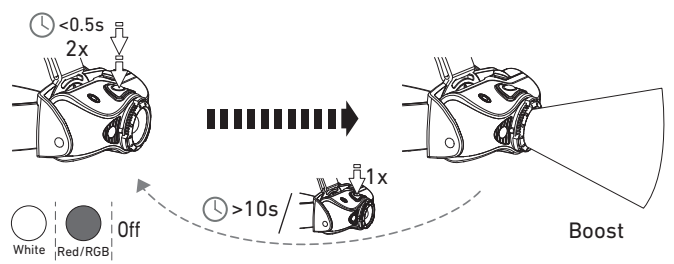

MH7/MH8

Ledlenser GmbH & Co. KG
 Kronenstr. 5-7 • 42699 Solingen • Germany
 Phone +49 212/5948-0 Fax +49 212/5948-200
 info@ledlenser.com

MH7/MH8_V.01
 23.03.2018
 1J02A0245

Obsah je uzamčen

Dokončete, prosím, proces objednávky.