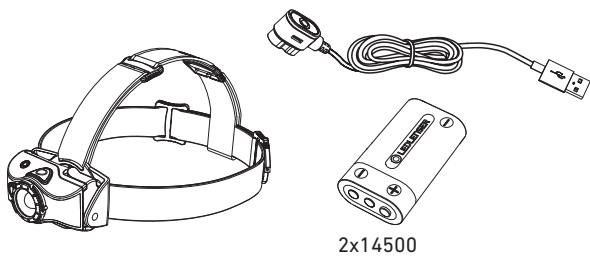

MH7/MH8

Ledlenser GmbH & Co. KG
 Kronenstr. 5-7 • 42699 Solingen • Germany
 Phone +49 212/5948-0 Fax +49 212/5948-200
 info@ledlenser.com

MH7/MH8_V.01
 23.03.2018
 1J02A0245

Obsah je uzamčen

Dokončete, prosím, proces objednávky.