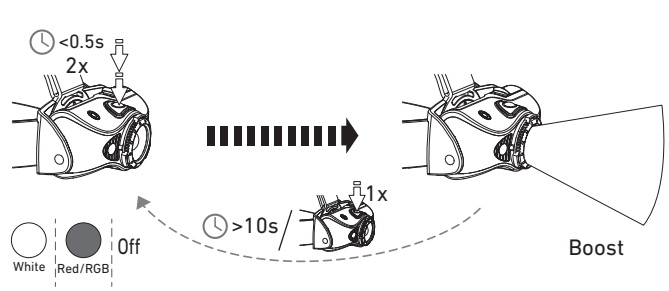

MH7/MH8

Ledlenser GmbH & Co. KG
 Kronenstr. 5-7 • 42699 Solingen • Germany
 Phone +49 212/5948-0 Fax +49 212/5948-200
 info@ledlenser.com

MH7/MH8_V.01
 23.03.2018
 1J02A0245

Obsah je uzamčen

Dokončete, prosím, proces objednávky.