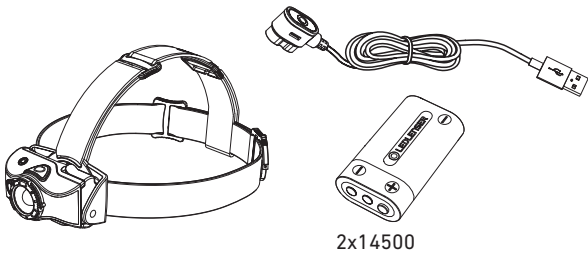

MH7/MH8

Ledlenser GmbH & Co. KG
 Kronenstr. 5-7 • 42699 Solingen • Germany
 Phone +49 212/5948-0 Fax +49 212/5948-200
 info@ledlenser.com

MH7/MH8_V.01
 23.03.2018
 1J02A0245

Obsah je uzamčen

Dokončete, prosím, proces objednávky.