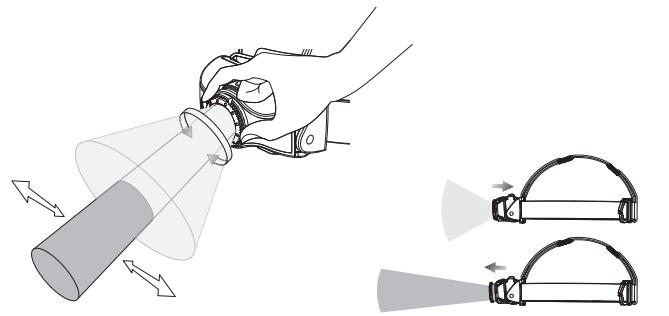

MH7/MH8

Ledlenser GmbH & Co. KG
 Kronenstr. 5-7 • 42699 Solingen • Germany
 Phone +49 212/5948-0 Fax +49 212/5948-200
 info@ledlenser.com

MH7/MH8_V.01
 23.03.2018
 1J02A0245

Obsah je uzamčen

Dokončete, prosím, proces objednávky.