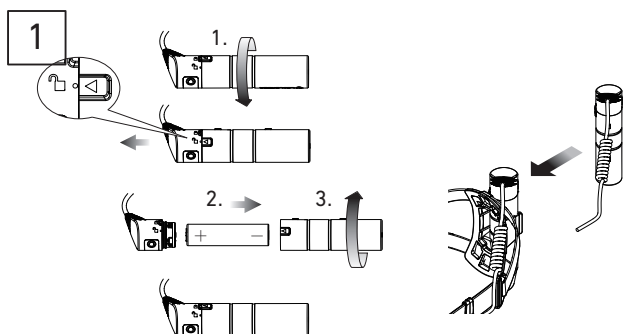

NEO10R

Ledlenser GmbH & Co. KG
 Kronenstr. 5-7 • 42699 Solingen • Germany
 Phone +49 212/5948-0 Fax +49 212/5948-200
 info@ledlenser.com

www.ledlenser.com

NEO10R_V.01
 28.11.2017
 1J12A0199

Obsah je uzamčen