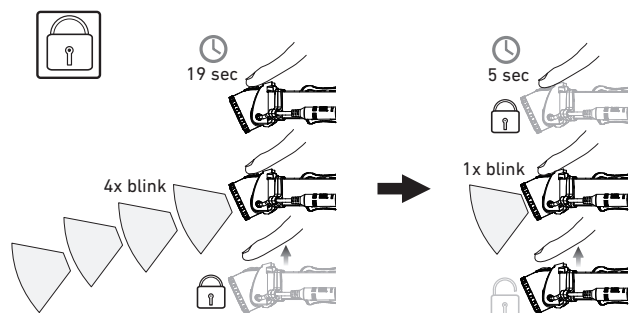

NEO10R

Ledlenser GmbH & Co. KG
 Kronenstr. 5-7 • 42699 Solingen • Germany
 Phone +49 212/5948-0 Fax +49 212/5948-200
 info@ledlenser.com

www.ledlenser.com

NEO10R_V.01
 28.11.2017
 1J12A0199

Obsah je uzamčen