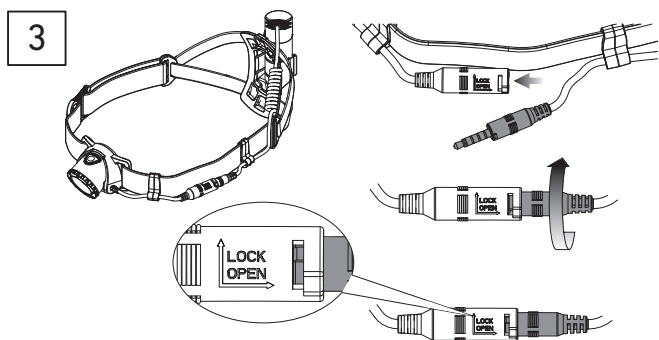

NEO10R

Ledlenser GmbH & Co. KG
 Kronenstr. 5-7 • 42699 Solingen • Germany
 Phone +49 212/5948-0 Fax +49 212/5948-200
 info@ledlenser.com

www.ledlenser.com

NEO10R_V.01
 28.11.2017
 1J12A0199

Obsah je uzamčen