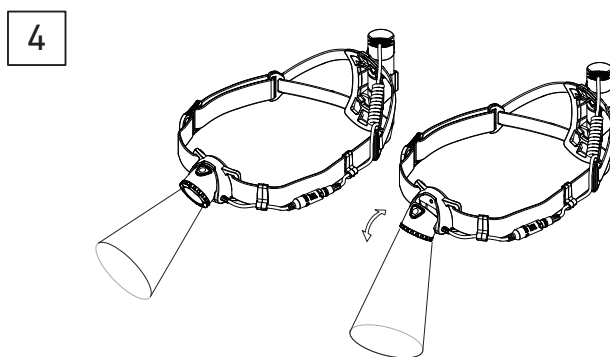

NEO10R

Ledlenser GmbH & Co. KG
 Kronenstr. 5-7 • 42699 Solingen • Germany
 Phone +49 212/5948-0 Fax +49 212/5948-200
 info@ledlenser.com

www.ledlenser.com

NEO10R_V.01
 28.11.2017
 1J12A0199

Obsah je uzamčen