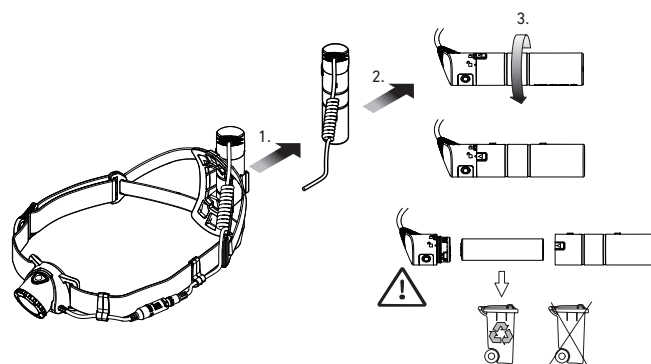

NEO10R

Ledlenser GmbH & Co. KG
 Kronenstr. 5-7 • 42699 Solingen • Germany
 Phone +49 212/5948-0 Fax +49 212/5948-200
 info@ledlenser.com

www.ledlenser.com

NEO10R_V.01
 28.11.2017
 1J12A0199

Obsah je uzamčen