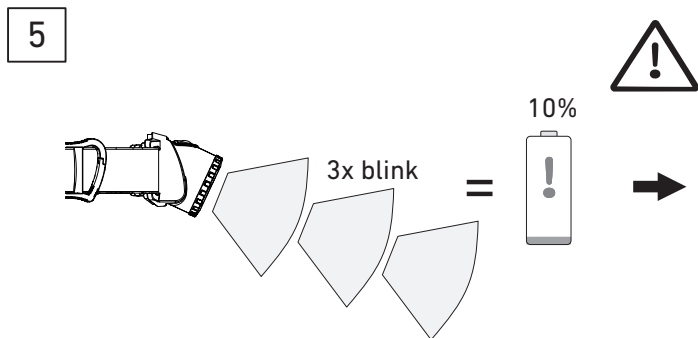

NEO10R

Ledlenser GmbH & Co. KG
 Kronenstr. 5-7 • 42699 Solingen • Germany
 Phone +49 212/5948-0 Fax +49 212/5948-200
 info@ledlenser.com

www.ledlenser.com

NEO10R_V.01
 28.11.2017
 1J12A0199

Obsah je uzamčen