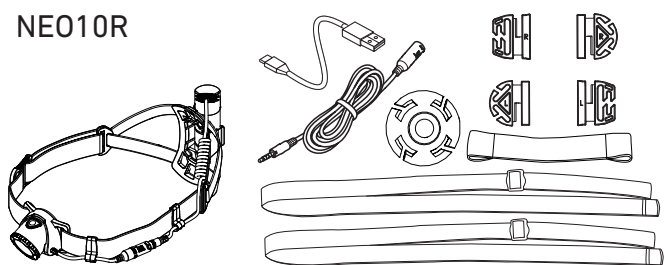

NEO10R

Ledlenser GmbH & Co. KG
 Kronenstr. 5-7 • 42699 Solingen • Germany
 Phone +49 212/5948-0 Fax +49 212/5948-200
 info@ledlenser.com

www.ledlenser.com

NEO10R_V.01
 28.11.2017
 1J12A0199

Obsah je uzamčen