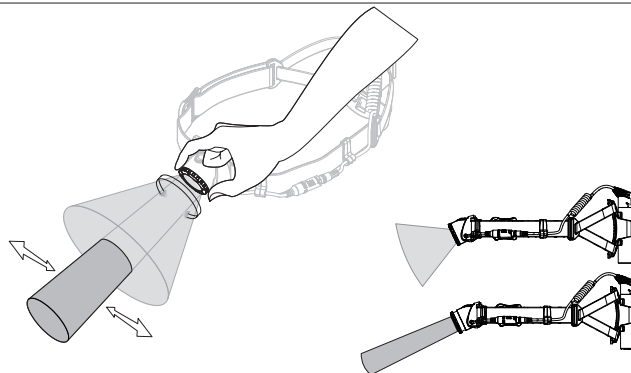

NEO10R

Ledlenser GmbH & Co. KG
 Kronenstr. 5-7 • 42699 Solingen • Germany
 Phone +49 212/5948-0 Fax +49 212/5948-200
 info@ledlenser.com

www.ledlenser.com

NEO10R_V.01
 28.11.2017
 1J12A0199

Obsah je uzamčen