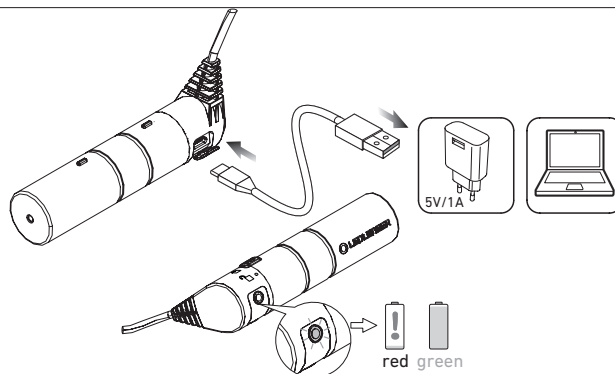

NEO10R

Ledlenser GmbH & Co. KG
 Kronenstr. 5-7 • 42699 Solingen • Germany
 Phone +49 212/5948-0 Fax +49 212/5948-200
 info@ledlenser.com

www.ledlenser.com

NEO10R_V.01
 28.11.2017
 1J12A0199

Obsah je uzamčen