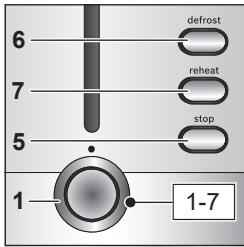

## **TAT740.**

[cs]

Návod na použití

Kompaktní toaster

[sk]

Návod na použitie

Kompaktný hriankovač