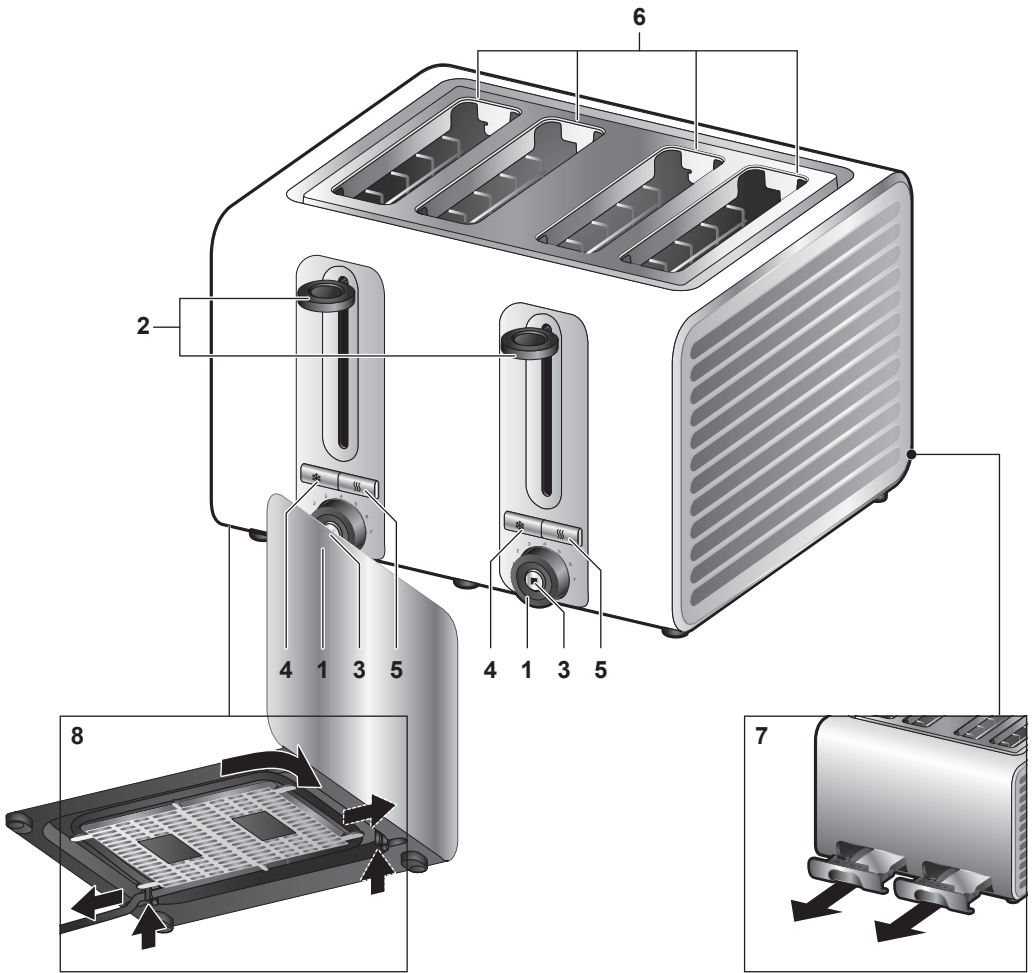

TAT7S45

Kompaktní toaster

Kompaktný hriankovač

BOSCH

cz Návod k použití

sk Návod na použitie

Obsah je uzamčen

Dokončete, prosím, proces objednávky.