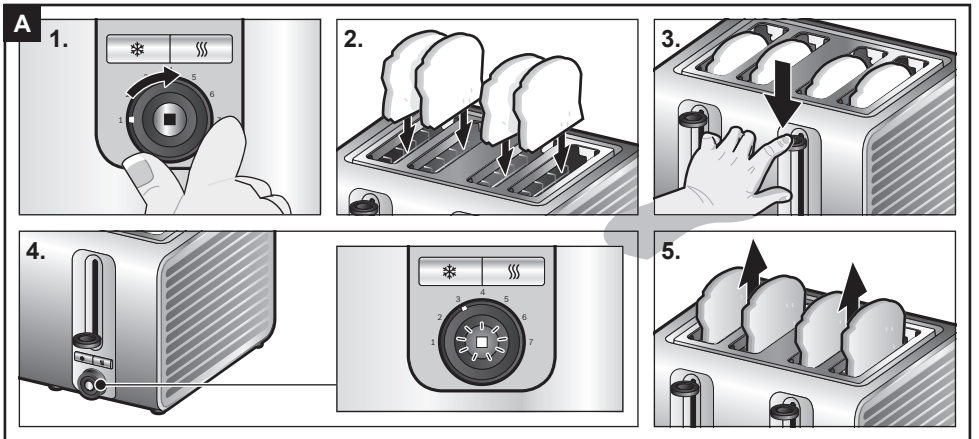

TAT7S45

Kompaktní toaster

Kompaktný hriankovač

BOSCH

cz Návod k použití

sk Návod na použitie

Obsah je uzamčen

Dokončete, prosím, proces objednávky.