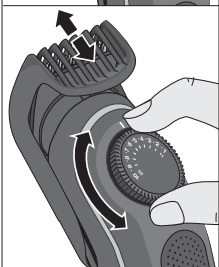

Braun Infolines

English	5	UK	0800 783 7010
Français	8	IE	1 800 509 448
Polski	12	FR	0 800 944 802 (service & appel gratuits)
Český	16	BE	0 800 14 592
Slovenský	19	PL	801 127 286 801 1 BRAUN
Magyar	23	CZ	221 804 335
Hrvatski	26	SK	02/5710 1135
Slovenski	30	HU	(06-1) 451-1256
Türkçe	34	HR	091 66 01 777
Română (RO/MD)	40	SI	080 2822
Български	44	TR	0 800 261 63 65
Русский	48	RO	021.224.30.35
Українська	53	RU	8 800 200 20 20
عربي	62	UA	0 800 505 000
		HK	2926 2300 (Jebsen Consumer Service Centre)
		ZA	0860 112 188 (Sharecall charged at local rates)

Braun GmbH
Frankfurter Straße 145
61476 Kronberg/Germany
www.braun.com
www.service.braun.com