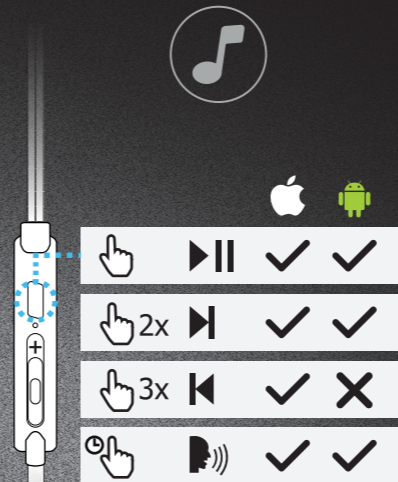

4.

Trust

www.trust.com/23029/faq

COBRA | DUAL MIC HEADPHONES

Obsah je uzamčen

Dokončete, prosím, proces objednávky.

Následně budete mít přístup k celému dokumentu.

Proč je dokument uzamčen? Nahnávat Vás rozhodně nechceme. Jsou k tomu dva hlavní důvody: