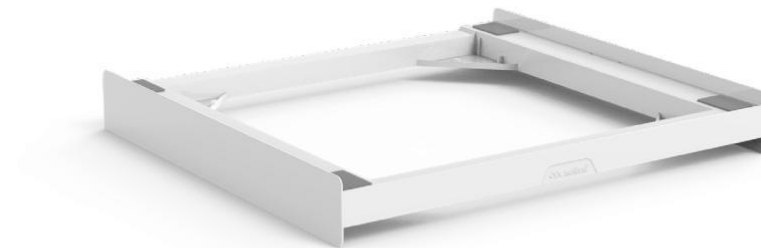

BASE TORRE BASIC

Mezikus mezi pračku a sušičku 656100

*BASE TORRE BASIC je řešení, která
Vám umožní okamžitě vytvořit nový
prostor i v tom nejmenším prostředí.
Díky tomu můžete umístit sušičku
vertikálně, zcela bezpečně nad pračku.*