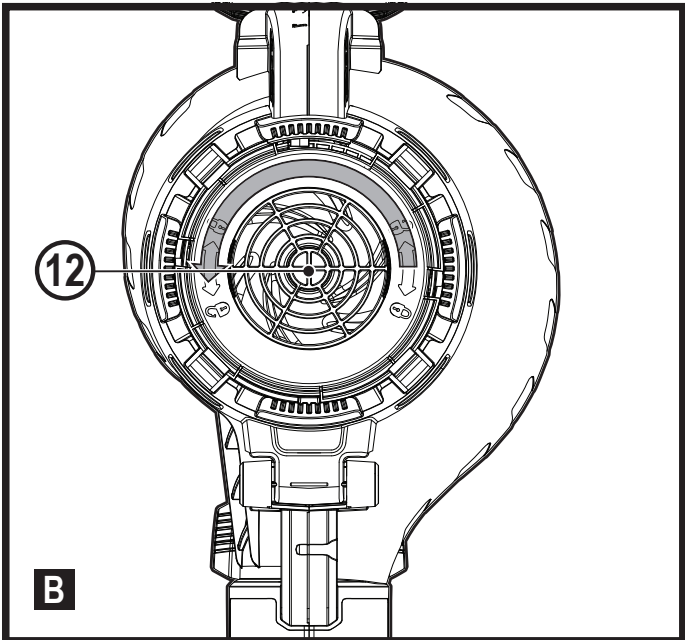

BLACK+ DECKER

Upozornění!
Určeno pro kutily.

588782 - 19 CZ

Přeloženo z původního návodu

www.blackanddecker.eu

BEBLV290

BEBLV300

Obsah je uzamčen