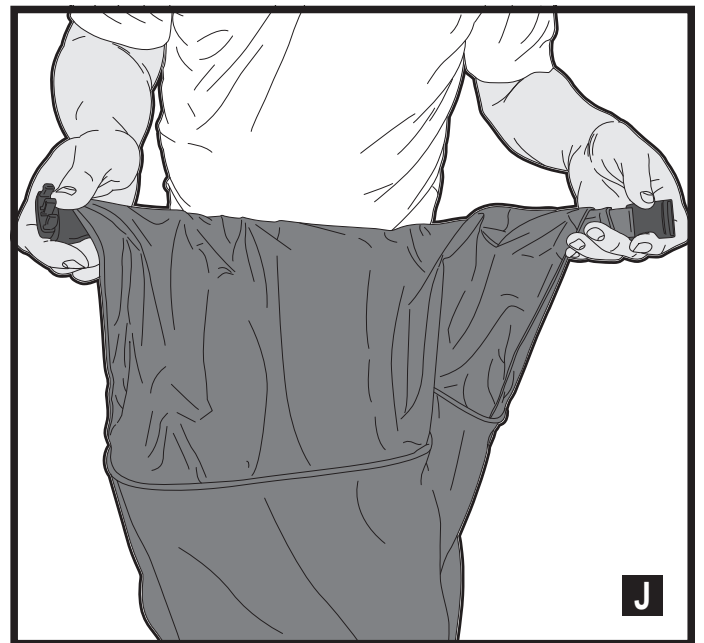

BLACK+ DECKER

Upozornění!
Určeno pro kutily.

588782 - 19 CZ

Přeloženo z původního návodu

www.blackanddecker.eu

BEBLV290

BEBLV300

Obsah je uzamčen