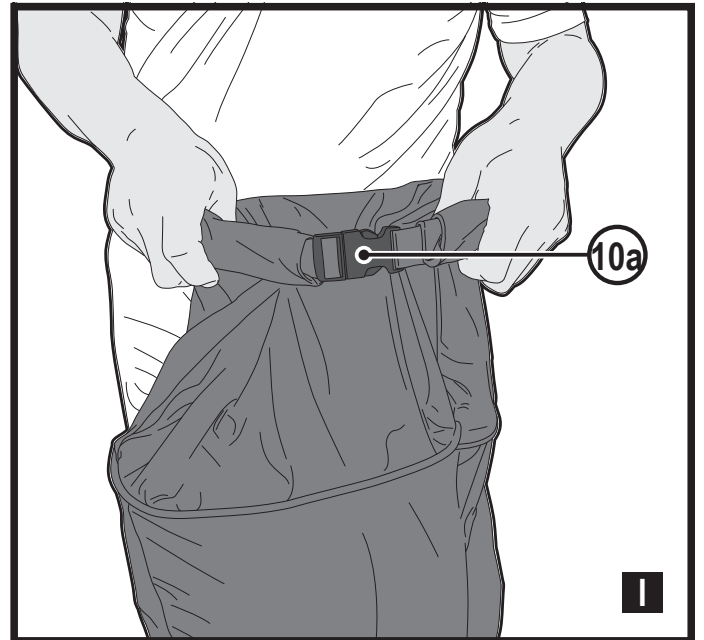

BLACK+ DECKER

Upozornění!
Určeno pro kutily.

588782 - 19 CZ

Přeloženo z původního návodu

www.blackanddecker.eu

BEBLV290

BEBLV300

Obsah je uzamčen