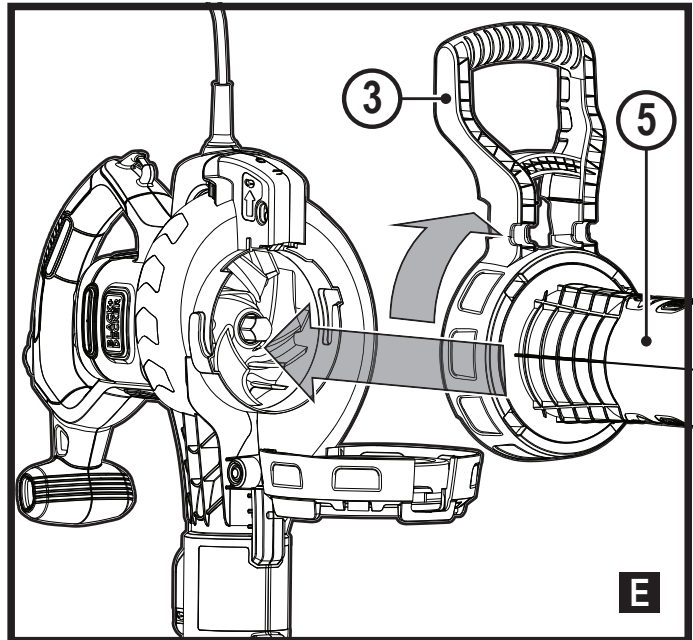

BLACK+ DECKER

Upozornění!
Určeno pro kutily.

588782 - 19 CZ

Přeloženo z původního návodu

www.blackanddecker.eu

BEBLV290

BEBLV300

Obsah je uzamčen