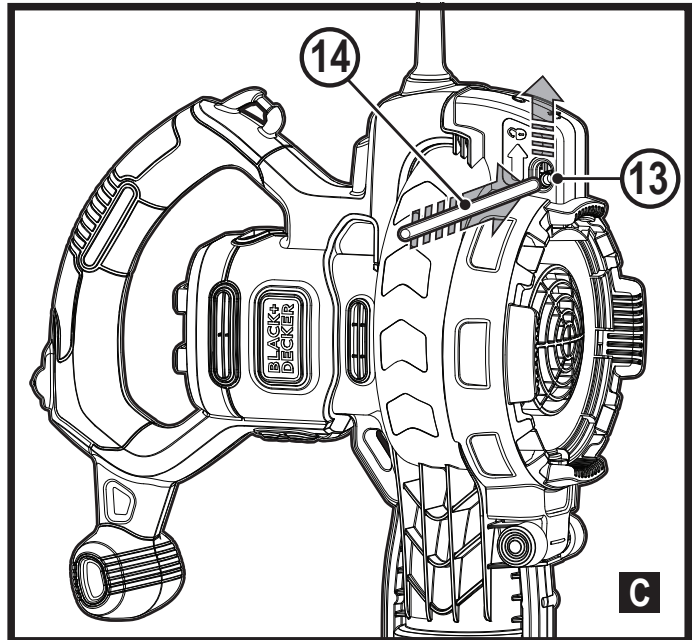

BLACK+ DECKER

Upozornění!
Určeno pro kutily.

588782 - 19 CZ

Přeloženo z původního návodu

www.blackanddecker.eu

BEBLV290

BEBLV300

Obsah je uzamčen