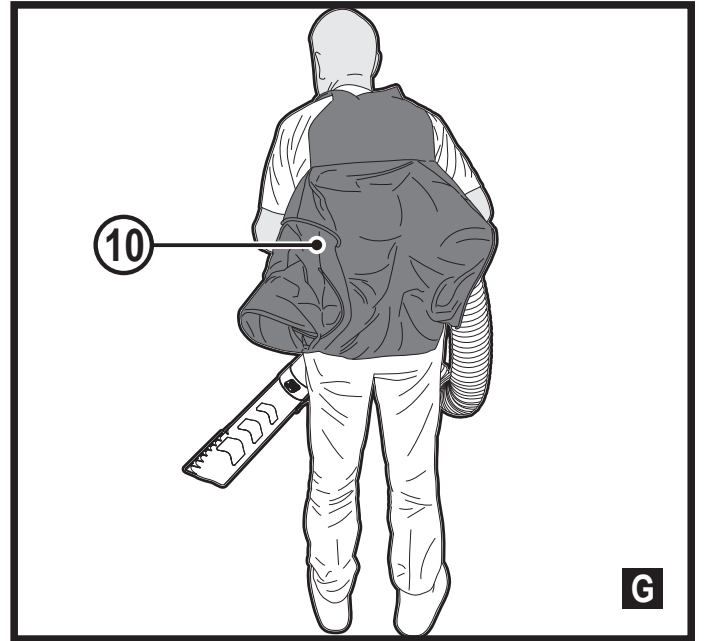

BLACK+ DECKER

Upozornění!
Určeno pro kutily.

588782 - 19 CZ

Přeloženo z původního návodu

www.blackanddecker.eu

BEBLV290

BEBLV300

Obsah je uzamčen