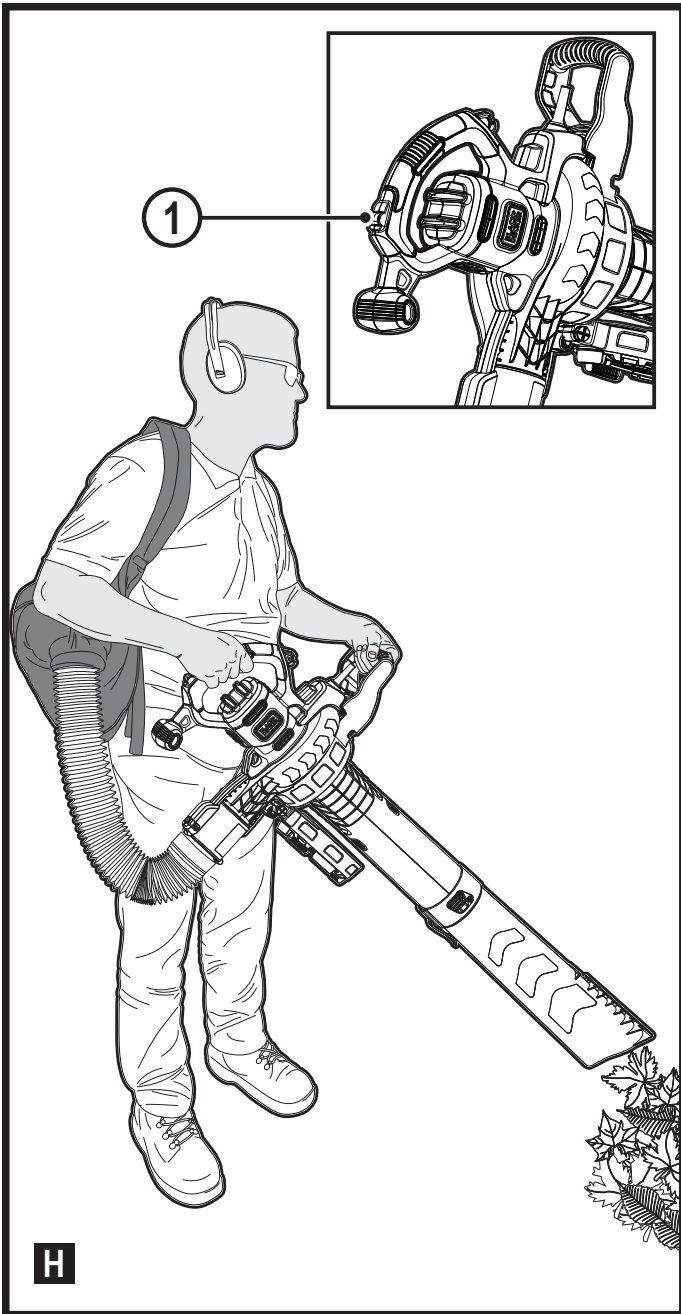

BLACK+ DECKER

Upozornění!
Určeno pro kutily.

588782 - 19 CZ

Přeloženo z původního návodu

www.blackanddecker.eu

BEBLV290

BEBLV300

Obsah je uzamčen