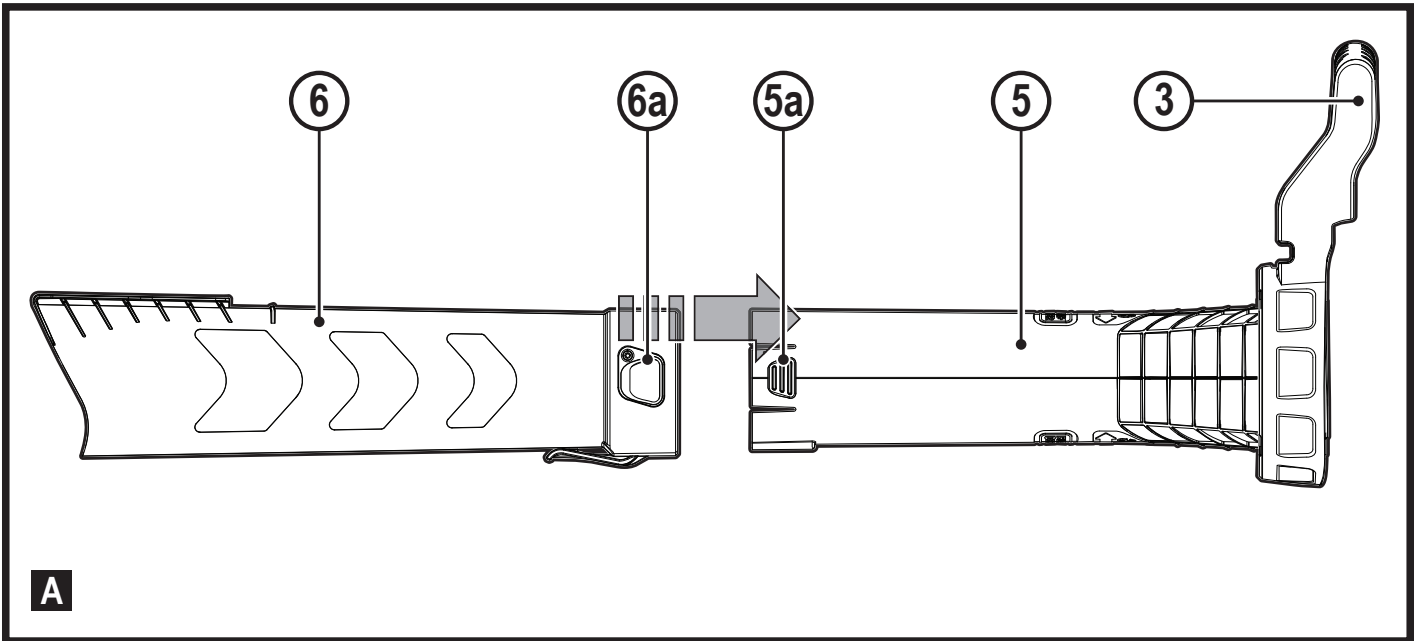

BLACK+ DECKER

Upozornění!
Určeno pro kutily.

588782 - 19 CZ

Přeloženo z původního návodu

www.blackanddecker.eu

BEBLV290

BEBLV300

Obsah je uzamčen