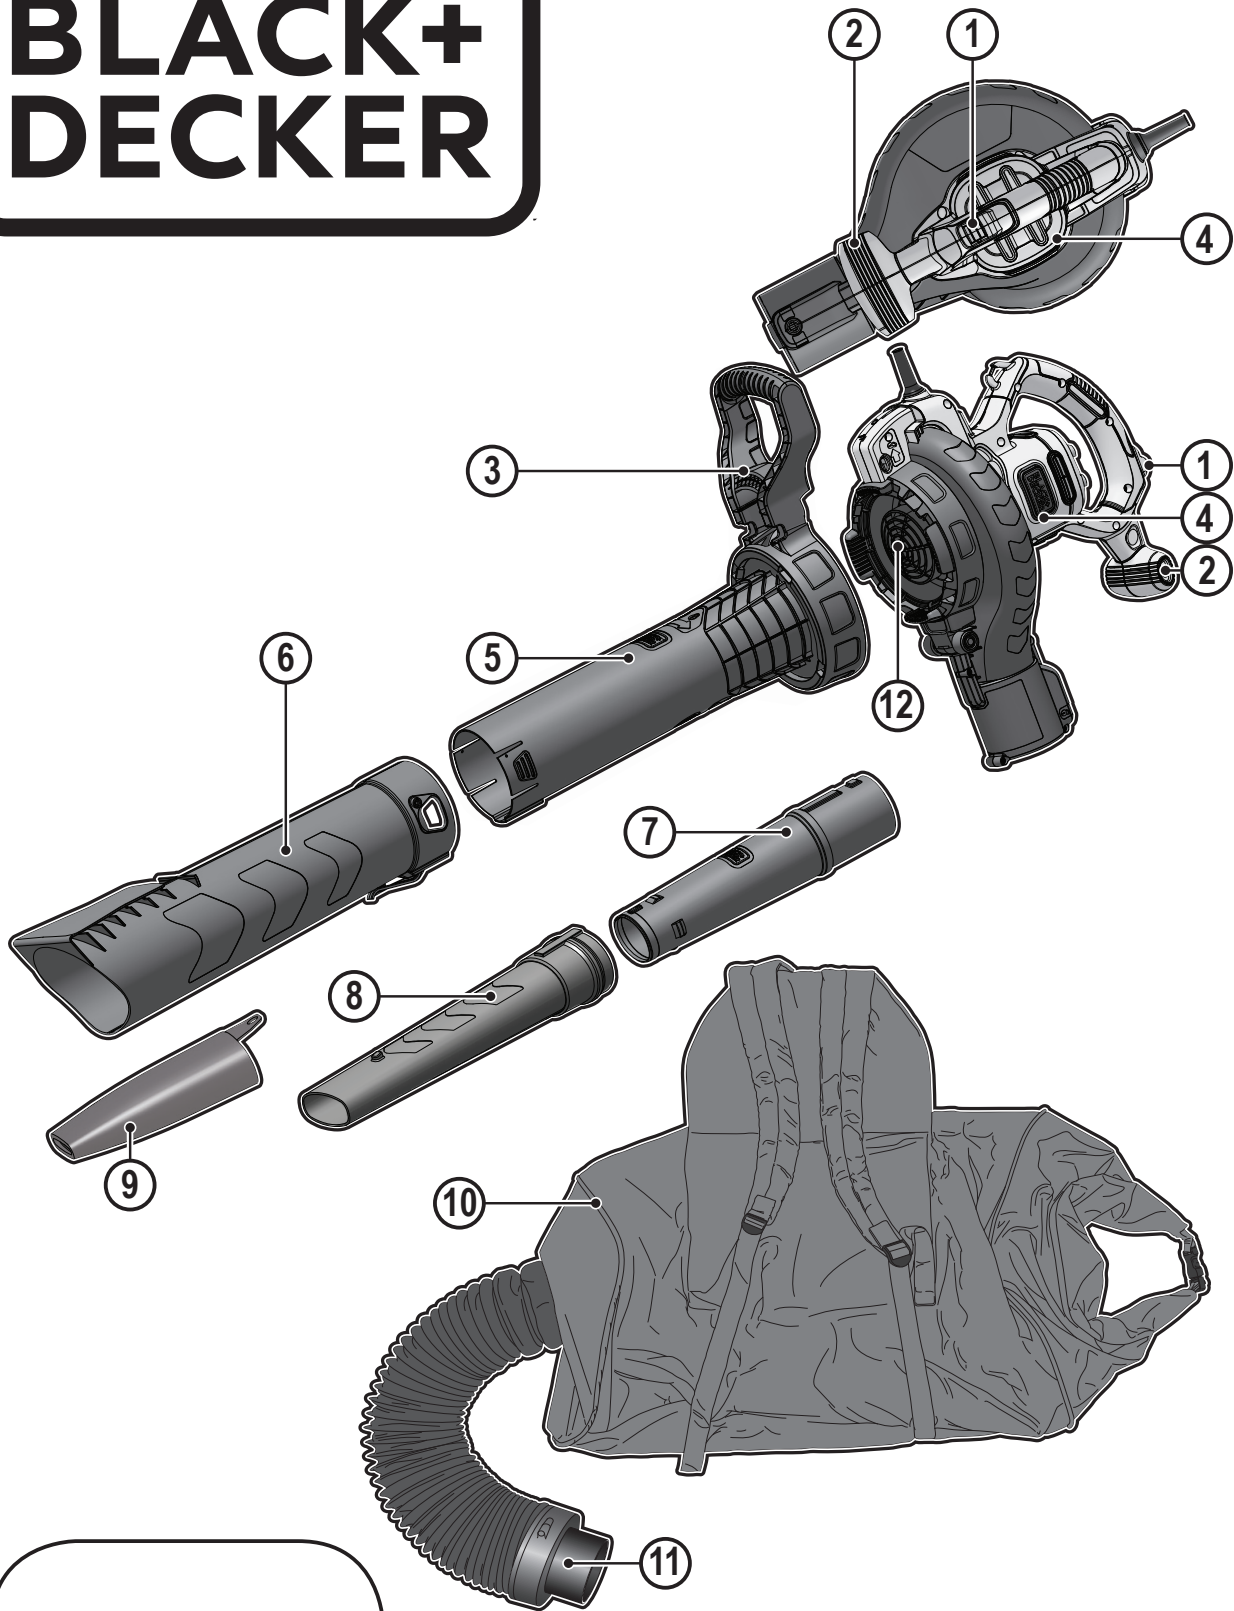

BLACK+ DECKER

Upozornění!
Určeno pro kutily.

588782 - 19 CZ

Přeloženo z původního návodu

www.blackanddecker.eu

BEBLV290

BEBLV300

Obsah je uzamčen