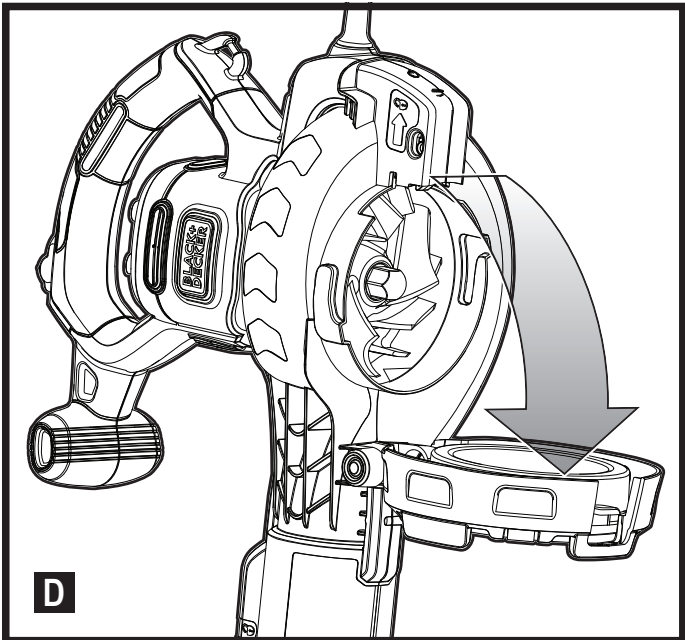

BLACK+ DECKER

Upozornění!
Určeno pro kutily.

588782 - 19 CZ

Přeloženo z původního návodu

www.blackanddecker.eu

BEBLV290

BEBLV300

Obsah je uzamčen