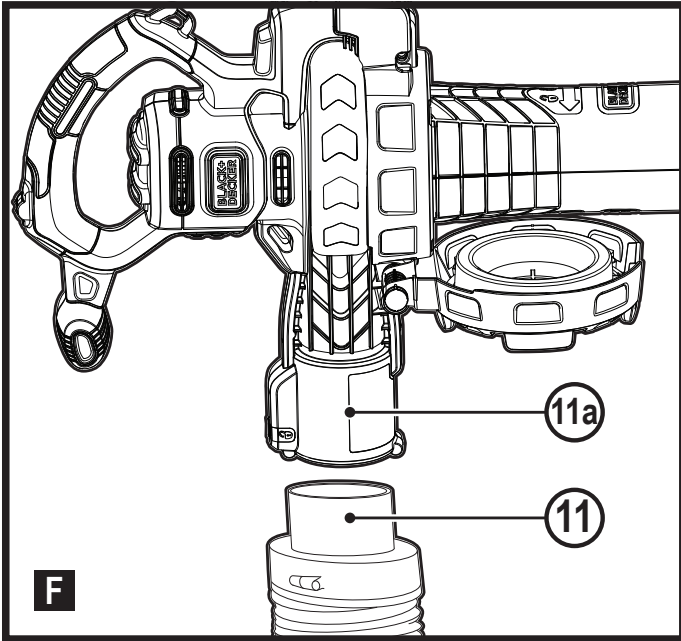

BLACK+ DECKER

Upozornění!
Určeno pro kutily.

588782 - 19 CZ

Přeloženo z původního návodu

www.blackanddecker.eu

BEBLV290

BEBLV300

Obsah je uzamčen