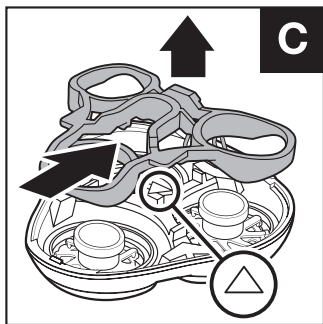

REMINGTON®

Style Series Rotary Shaver

R4

Obsah je uzamčen

Dokončete, prosím, proces objednávky.

Následně budete mít přístup k celému dokumentu.

Proč je dokument uzamčen? Nahněvat Vás rozhodně nechceme. Jsou k tomu dva hlavní důvody: