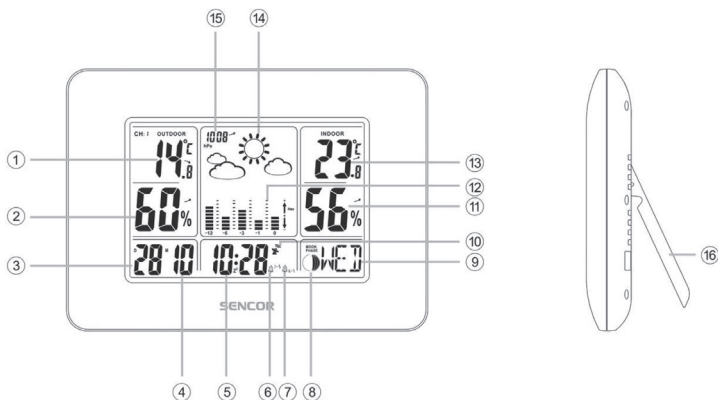

POPIS ZAŘÍZENÍ

POHLED ZEPŘEDU

- ① Venkovní teplota
- ② Venkovní vlhkost
- ③ Den
- ④ Měsíc
- ⑤ Čas
- ⑥ Budík 1–5
- ⑦ Budík 6–7
- ⑧ Fáze měsíce
- ⑨ Den
- ⑩ Indikátor RCC (Rádiem řízené hodiny)
- ⑪ Vnitřní vlhkost
- ⑫ Diagram trendu vývoje tlaku vzduchu
- ⑬ Vnitřní teplota
- ⑭ Barevné ikony předpovědi počasí
- ⑮ Tlak vzduchu
- ⑯ Stojan

POHLED ZE ZADU

- ① SNOOZE (Opakované buzení)
- ② Mode (Režim)
- ③ UP (Nahoru)
- ④ Down (Dolů)
- ⑤ Memory (Paměť)
- ⑥ Channel (Kanál)
- ⑦ Otvor pro zavěšení
- ⑧ Zdíčka DC (Stejnosc. napájení)
- ⑨ Síťový adaptér
- ⑩ Kabel síťového adaptéru
- ⑪ Prostor pro 3 baterie AAA
- ⑫ Otvor pro zavěšení
- ⑬ Kryt prostoru pro baterie

- ① Teplota
- ② Zobrazení kanálu
- ③ Vlhkost
- ④ Otvor pro zavěšení
- ⑤ Prostor pro 2 baterie AA
- ⑥ °C/°F
- ⑦ Channel (Kanál)

Obsah je uzamčen

Dokončete, prosím, proces objednávky.

Následně budete mít přístup k celému dokumentu.