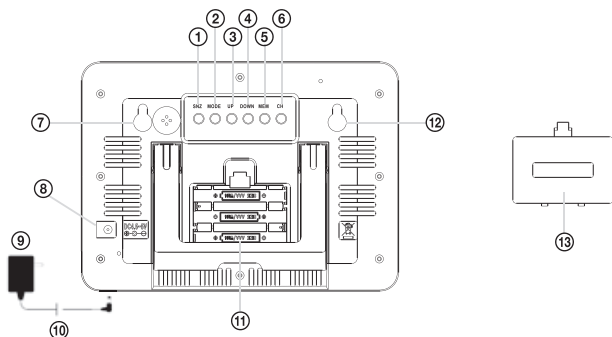

POPIS ZAŘÍZENÍ

POHLED ZEPŘEDU

- ① Venkovní teplota
- ② Venkovní vlhkost
- ③ Den
- ④ Měsíc
- ⑤ Čas
- ⑥ Budík 1–5
- ⑦ Budík 6–7
- ⑧ Fáze měsíce
- ⑨ Den
- ⑩ Indikátor RCC (Rádiem řízené hodiny)
- ⑪ Vnitřní vlhkost
- ⑫ Diagram trendu vývoje tlaku vzduchu
- ⑬ Vnitřní teplota
- ⑭ Barevné ikony předpovědi počasí
- ⑮ Tlak vzduchu
- ⑯ Stojan

POHLED ZE ZADU

- ① SNOOZE (Opakované buzení)
- ② Mode (Režim)
- ③ UP (Nahoru)
- ④ Down (Dolů)
- ⑤ Memory (Paměť)
- ⑥ Channel (Kanál)
- ⑦ Otvor pro zavěšení
- ⑧ Zdíčka DC (Stejnosc. napájení)
- ⑨ Síťový adaptér
- ⑩ Kabel síťového adaptéru
- ⑪ Prostor pro 3 baterie AAA
- ⑫ Otvor pro zavěšení
- ⑬ Kryt prostoru pro baterie

- ① Teplota
- ② Zobrazení kanálu
- ③ Vlhkost
- ④ Otvor pro zavěšení
- ⑤ Prostor pro 2 baterie AA
- ⑥ °C/°F
- ⑦ Channel (Kanál)

Obsah je uzamčen

Dokončete, prosím, proces objednávky.

Následně budete mít přístup k celému dokumentu.