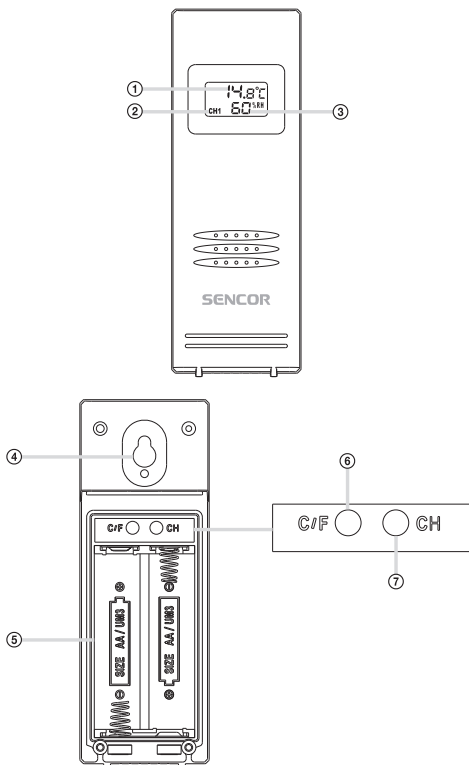

POPIS ZAŘÍZENÍ

POHLED ZEPŘEDU

- ① Venkovní teplota
- ② Venkovní vlhkost
- ③ Den
- ④ Měsíc
- ⑤ Čas
- ⑥ Budík 1–5
- ⑦ Budík 6–7
- ⑧ Fáze měsíce
- ⑨ Den
- ⑩ Indikátor RCC (Rádiem řízené hodiny)
- ⑪ Vnitřní vlhkost
- ⑫ Diagram trendu vývoje tlaku vzduchu
- ⑬ Vnitřní teplota
- ⑭ Barevné ikony předpovědi počasí
- ⑮ Tlak vzduchu
- ⑯ Stojan

POHLED ZE ZADU

- ① SNOOZE (Opakované buzení)
- ② Mode (Režim)
- ③ UP (Nahoru)
- ④ Down (Dolů)
- ⑤ Memory (Paměť)
- ⑥ Channel (Kanál)
- ⑦ Otvor pro zavěšení
- ⑧ Zdíčka DC (Stejnosc. napájení)
- ⑨ Síťový adaptér
- ⑩ Kabel síťového adaptéru
- ⑪ Prostor pro 3 baterie AAA
- ⑫ Otvor pro zavěšení
- ⑬ Kryt prostoru pro baterie

- ① Teplota
- ② Zobrazení kanálu
- ③ Vlhkost
- ④ Otvor pro zavěšení
- ⑤ Prostor pro 2 baterie AA
- ⑥ °C/°F
- ⑦ Channel (Kanál)

Obsah je uzamčen

Dokončete, prosím, proces objednávky.

Následně budete mít přístup k celému dokumentu.