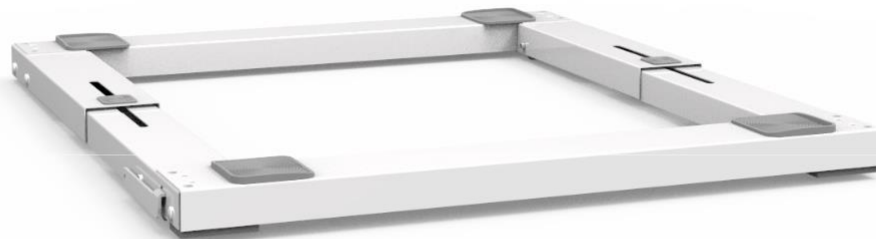

BASE WASH PRO

Podstavec s kolečky pro spotřebiče

WASH PRO je řešení, které umožňuje pohybovat spotřebičem bez námahy, aniž by došlo k poškození podlahy.

S WASH PRO můžete přistupovat k zadní části spotřebiče pouhým vysunutím a snadno uklidit za spotřebičem.