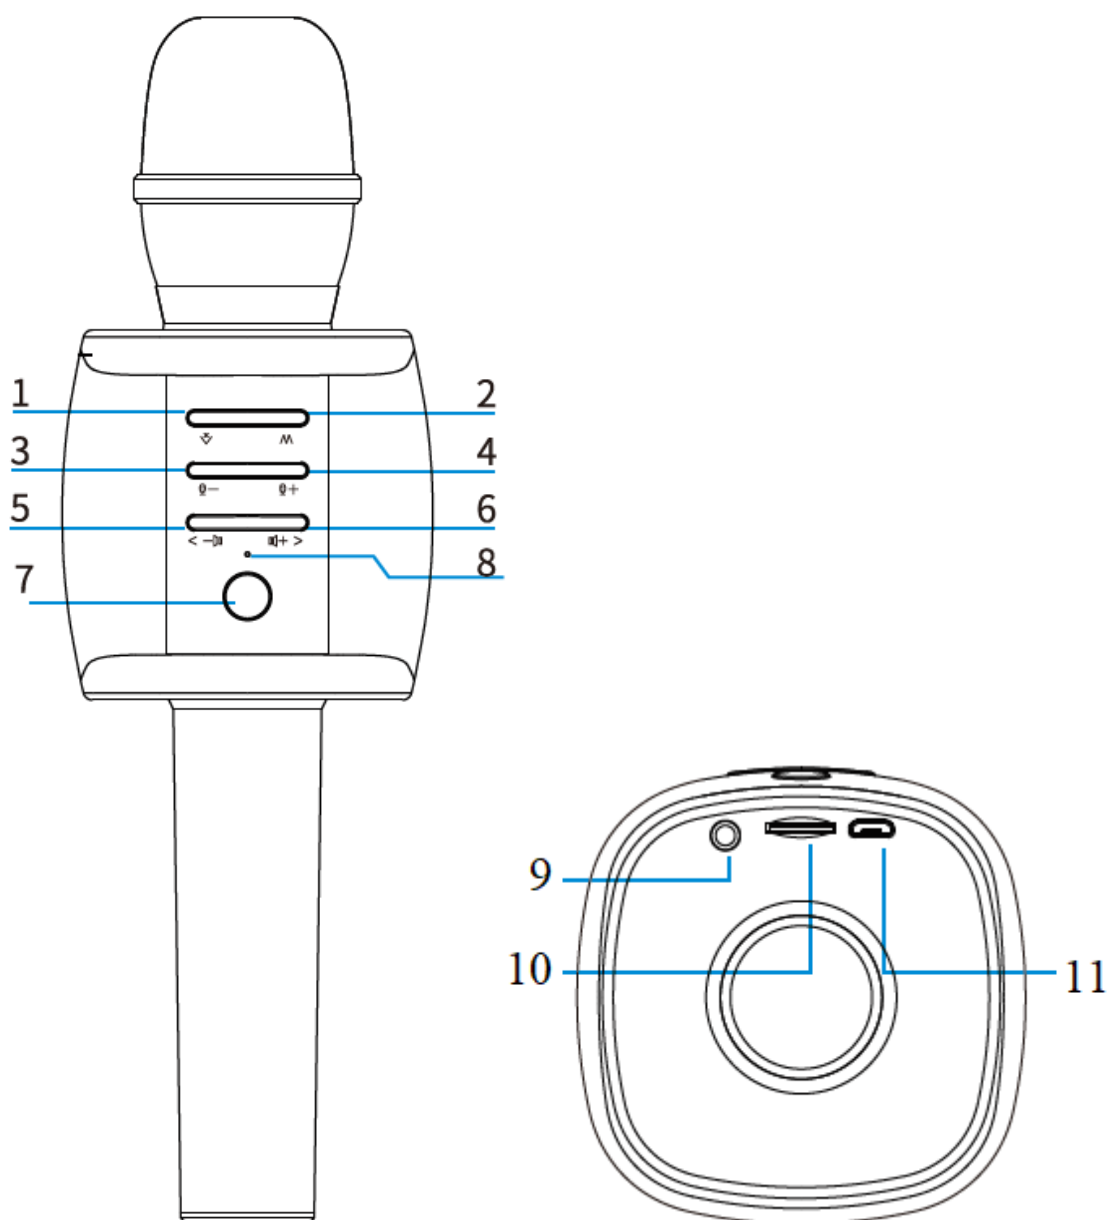

Přehled produktu

Tlačítka & Funkce

1	EOV (Eliminate Original Voice)	Stiskněte 1x pro potlačení původního hlasu interpreta, stiskněte znovu pro ukončení této funkce.
2	Režim	Stiskněte pro výběr režimu Bluetooth, MicroSD karta nebo AUX-IN.