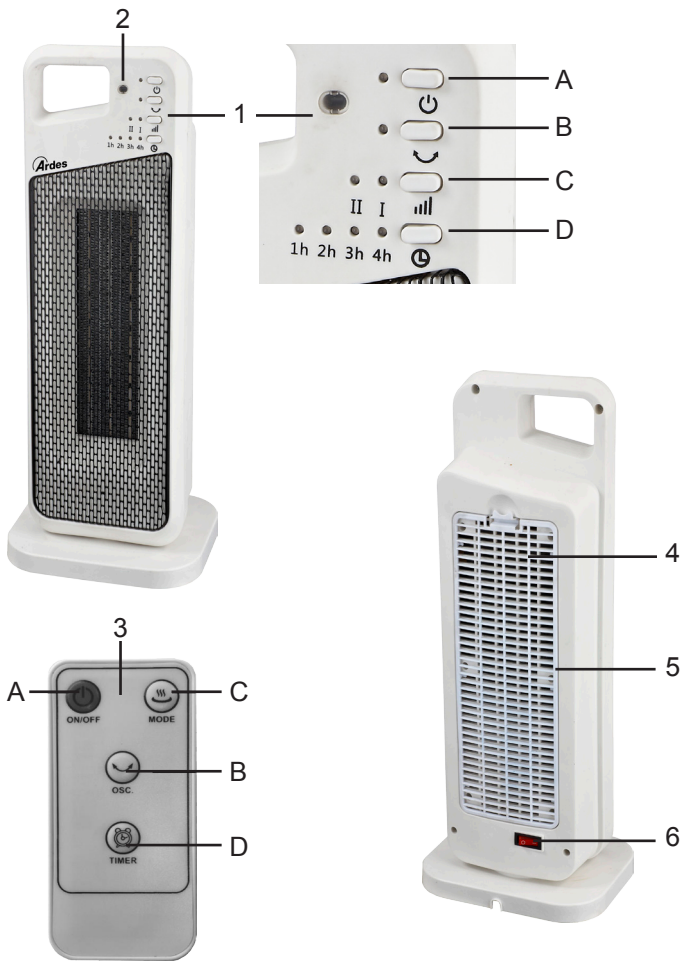

**ISTRUZIONI PER L'USO
INSTRUCTIONS FOR USE**

TERMOVENTILATORE CERAMICO
CERAMIC HEATER

AR4P12

L'apparecchio può essere utilizzato da bambini di età non inferiore a 8 anni e da persone con ridotte capacità fisiche, sensoriali o mentali, o prive di esperienza o della necessaria conoscenza, purché sotto sorveglianza oppure dopo che le stesse abbiano ricevuto istruzioni relative all'uso sicuro dell'apparecchio e alla comprensione dei pericoli ad esso inerenti.