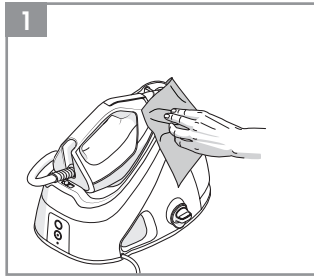

Electrolux

Instruction Book Mode d'emploi

RENEW 800
STEAM STATION
CENTRALE VAPEUR

E8STI-XXXX
electrolux.com

Obsah je uzamčen

Dokončete, prosím, proces objednávky.

Následně budete mít přístup k celému dokumentu.