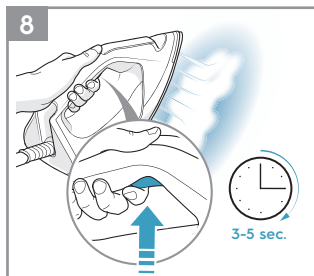

Electrolux

Instruction Book Mode d'emploi

RENEW 800
STEAM STATION
CENTRALE VAPEUR

E8STI-XXXX
electrolux.com

Obsah je uzamčen

Dokončete, prosím, proces objednávky.

Následně budete mít přístup k celému dokumentu.