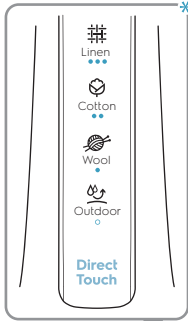

Electrolux

Instruction Book Mode d'emploi

RENEW 800
STEAM STATION
CENTRALE VAPEUR

E8STI-XXXX
electrolux.com

Obsah je uzamčen

Dokončete, prosím, proces objednávky.

Následně budete mít přístup k celému dokumentu.