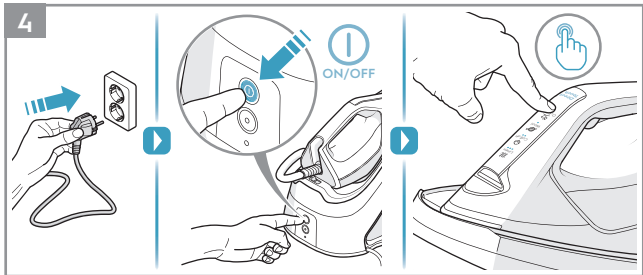

Electrolux

Instruction Book Mode d'emploi

RENEW 800
STEAM STATION
CENTRALE VAPEUR

E8STI-XXXX
electrolux.com

Obsah je uzamčen

Dokončete, prosím, proces objednávky.

Následně budete mít přístup k celému dokumentu.