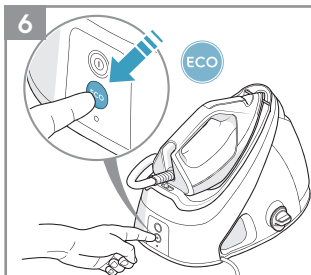

Electrolux

Instruction Book Mode d'emploi

RENEW 800
STEAM STATION
CENTRALE VAPEUR

E8STI-XXXX
electrolux.com

Obsah je uzamčen

Dokončete, prosím, proces objednávky.

Následně budete mít přístup k celému dokumentu.