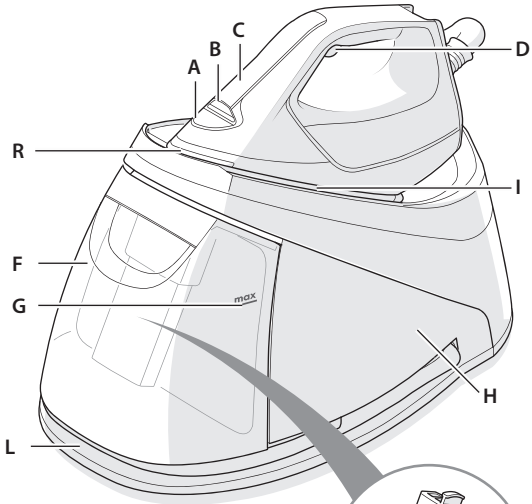

Electrolux

Instruction Book Mode d'emploi

RENEW 800
STEAM STATION
CENTRALE VAPEUR

E8STI-XXXX
electrolux.com

Obsah je uzamčen

Dokončete, prosím, proces objednávky.

Následně budete mít přístup k celému dokumentu.