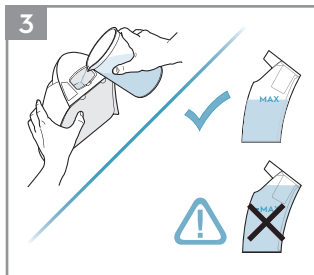

Electrolux

Instruction Book Mode d'emploi

RENEW 800
STEAM STATION
CENTRALE VAPEUR

E8STI-XXXX
electrolux.com

Obsah je uzamčen

Dokončete, prosím, proces objednávky.

Následně budete mít přístup k celému dokumentu.