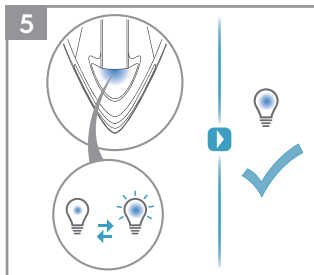

Electrolux

Instruction Book Mode d'emploi

RENEW 800
STEAM STATION
CENTRALE VAPEUR

E8STI-XXXX
electrolux.com

Obsah je uzamčen

Dokončete, prosím, proces objednávky.

Následně budete mít přístup k celému dokumentu.