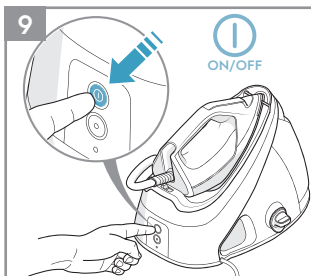

Electrolux

Instruction Book Mode d'emploi

RENEW 800
STEAM STATION
CENTRALE VAPEUR

E8STI-XXXX
electrolux.com

Obsah je uzamčen

Dokončete, prosím, proces objednávky.

Následně budete mít přístup k celému dokumentu.