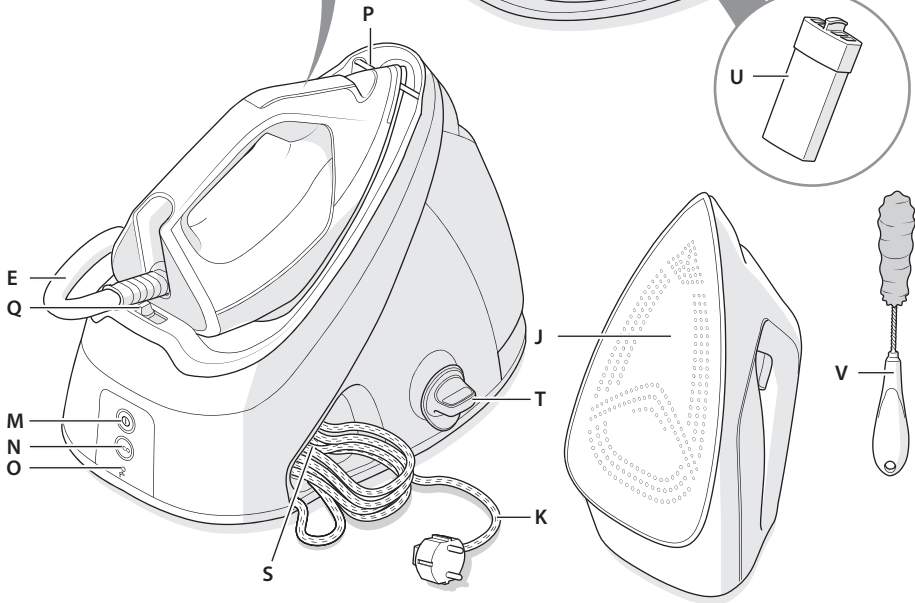

Electrolux

Instruction Book Mode d'emploi

RENEW 800
STEAM STATION
CENTRALE VAPEUR

E8STI-XXXX
electrolux.com

Obsah je uzamčen

Dokončete, prosím, proces objednávky.

Následně budete mít přístup k celému dokumentu.