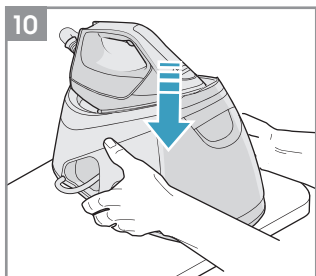

Electrolux

Instruction Book Mode d'emploi

RENEW 800
STEAM STATION
CENTRALE VAPEUR

E8STI-XXXX
electrolux.com

Obsah je uzamčen

Dokončete, prosím, proces objednávky.

Následně budete mít přístup k celému dokumentu.