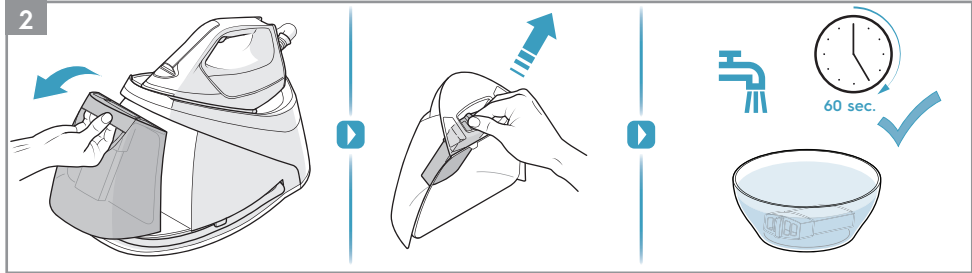

Electrolux

Instruction Book Mode d'emploi

RENEW 800
STEAM STATION
CENTRALE VAPEUR

E8STI-XXXX
electrolux.com

Obsah je uzamčen

Dokončete, prosím, proces objednávky.

Následně budete mít přístup k celému dokumentu.