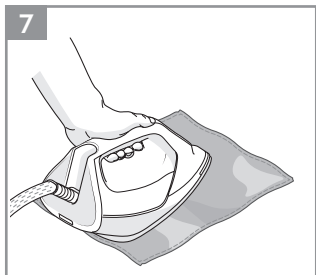

Electrolux

Instruction Book Mode d'emploi

RENEW 800
STEAM STATION
CENTRALE VAPEUR

E8STI-XXXX
electrolux.com

Obsah je uzamčen

Dokončete, prosím, proces objednávky.

Následně budete mít přístup k celému dokumentu.