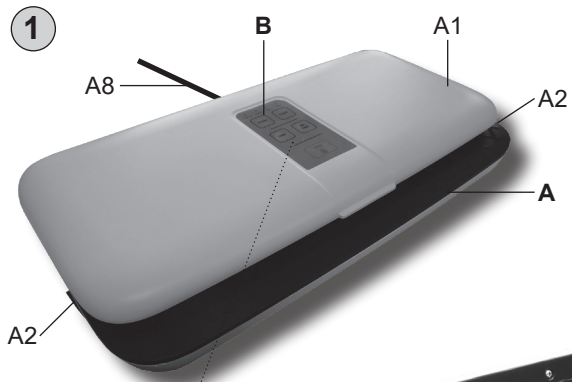

**NÁVOD K POUŽITÍ
NÁVOD NA POUŽITIE
INSTRUKCJA OBSŁUGI
INSTRUCTION MANUAL
HASZNÁLATI ÚTMUTATÓ**

MSV 250

**Vakuovačka
Vakuovačka
Zgrzewarka do folii
Vacuum sealer
Fólia hegesztő gép**

Gallet

CE

1

Obsah je uzamčen