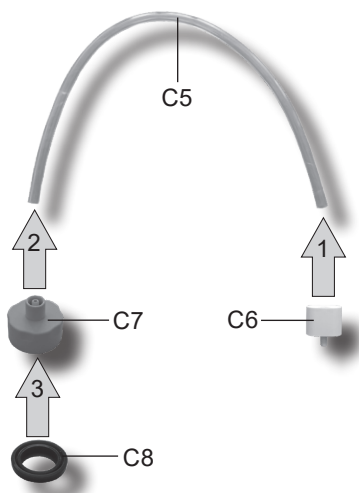

**NÁVOD K POUŽITÍ
NÁVOD NA POUŽITIE
INSTRUKCJA OBSŁUGI
INSTRUCTION MANUAL
HASZNÁLATI ÚTMUTATÓ**

MSV 250

**Vakuovačka
Vakuovačka
Zgrzewarka do folii
Vacuum sealer
Fólia hegesztő gép**

Gallet

CE

1

Obsah je uzamčen