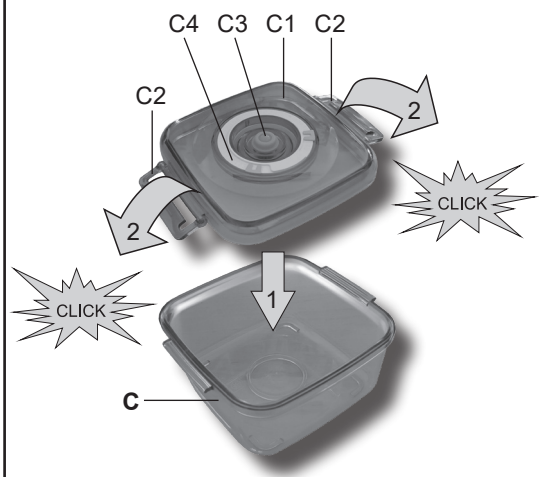

**NÁVOD K POUŽITÍ
NÁVOD NA POUŽITIE
INSTRUKCJA OBSŁUGI
INSTRUCTION MANUAL
HASZNÁLATI ÚTMUTATÓ**

MSV 250

**Vakuovačka
Vakuovačka
Zgrzewarka do folii
Vacuum sealer
Fólia hegesztő gép**

Gallet

CE

1

Obsah je uzamčen