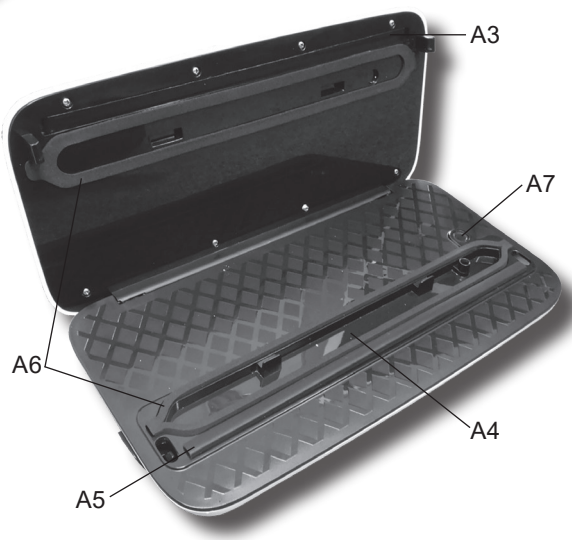

**NÁVOD K POUŽITÍ
NÁVOD NA POUŽITIE
INSTRUKCJA OBSŁUGI
INSTRUCTION MANUAL
HASZNÁLATI ÚTMUTATÓ**

MSV 250

**Vakuovačka
Vakuovačka
Zgrzewarka do folii
Vacuum sealer
Fólia hegesztő gép**

Gallet

CE

1

Obsah je uzamčen