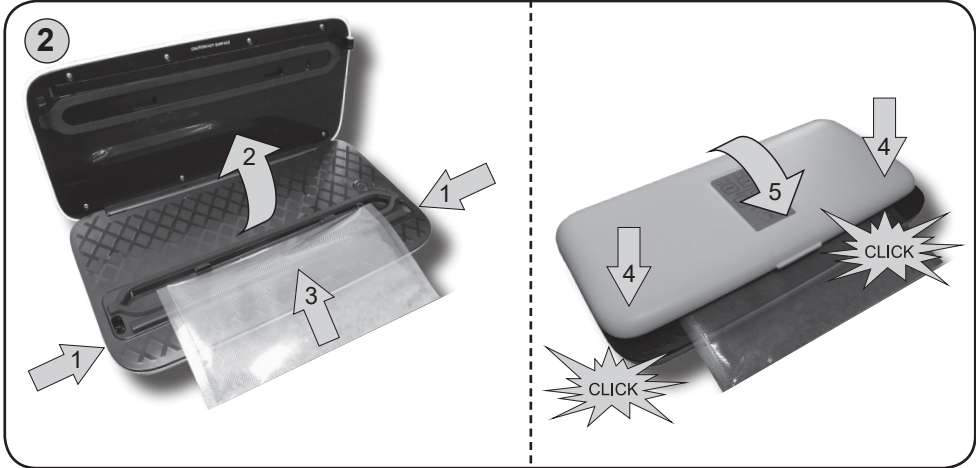

**NÁVOD K POUŽITÍ
NÁVOD NA POUŽITIE
INSTRUKCJA OBSŁUGI
INSTRUCTION MANUAL
HASZNÁLATI ÚTMUTATÓ**

MSV 250

**Vakuovačka
Vakuovačka
Zgrzewarka do folii
Vacuum sealer
Fólia hegesztő gép**

Gallet

CE

1

Obsah je uzamčen