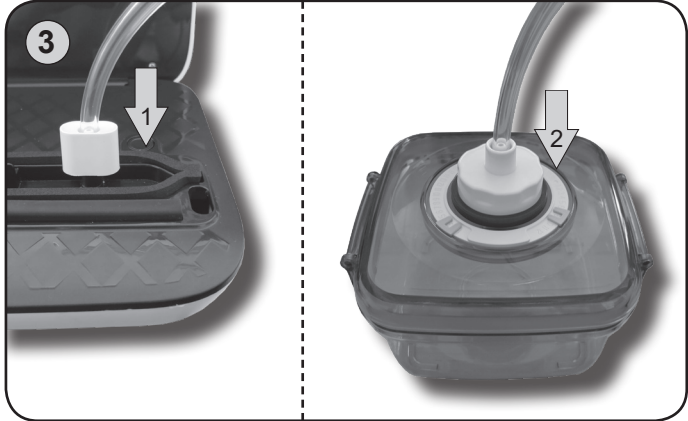

**NÁVOD K POUŽITÍ
NÁVOD NA POUŽITIE
INSTRUKCJA OBSŁUGI
INSTRUCTION MANUAL
HASZNÁLATI ÚTMUTATÓ**

MSV 250

**Vakuovačka
Vakuovačka
Zgrzewarka do folii
Vacuum sealer
Fólia hegesztő gép**

Gallet

CE

1

Obsah je uzamčen