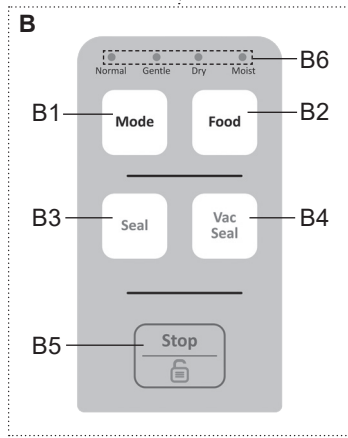

**NÁVOD K POUŽITÍ
NÁVOD NA POUŽITIE
INSTRUKCJA OBSŁUGI
INSTRUCTION MANUAL
HASZNÁLATI ÚTMUTATÓ**

MSV 250

**Vakuovačka
Vakuovačka
Zgrzewarka do folii
Vacuum sealer
Fólia hegesztő gép**

Gallet

CE

1

Obsah je uzamčen