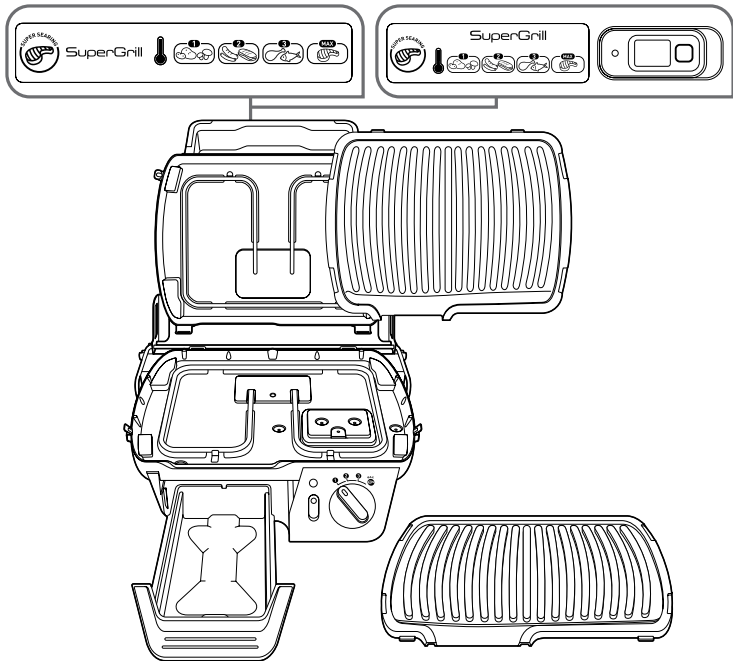

1. FR: selon modèle
   NL: afhankelijk van het model
   DE: je nach Modell
   EN: depending on model
   IT: in base al modello
   ES: según el modelo
   PT: consoante o modelo
   EL: ανάλογα με το μοντέλο
   TR: örnekteki gibi
   DA: afhængig af modellen
   NO: avhengig av modell
   SV: beroende på modell
   FI: mallista riippuen
   CS: podle modelu
   SK: podľa modelu
   HU: modelltől függően
   PL: zależnie od modelu
   RU: в зависимости от модели

1. UK: залежно від моделі
   SL: glede na model
   SR: у зависности од модела
   BS: zavisno od modela
   BG: в зависимост от модела
   RO: în funcție de model
   HR: ovisno o modelu
   ET: vastavalt mudelitele
   LT: pagal modelius
   LV: atkarībā no modeļa
   JA: 機種により異なる
   KO: 모델에 따라 다름
   ZH: 視乎型號而定
   MS: bergantung pada model
   TH: แดกต่างกันไปตามแต่ละรุ่น
   AR: حسب الموديل
   FA: بر حسب مدل