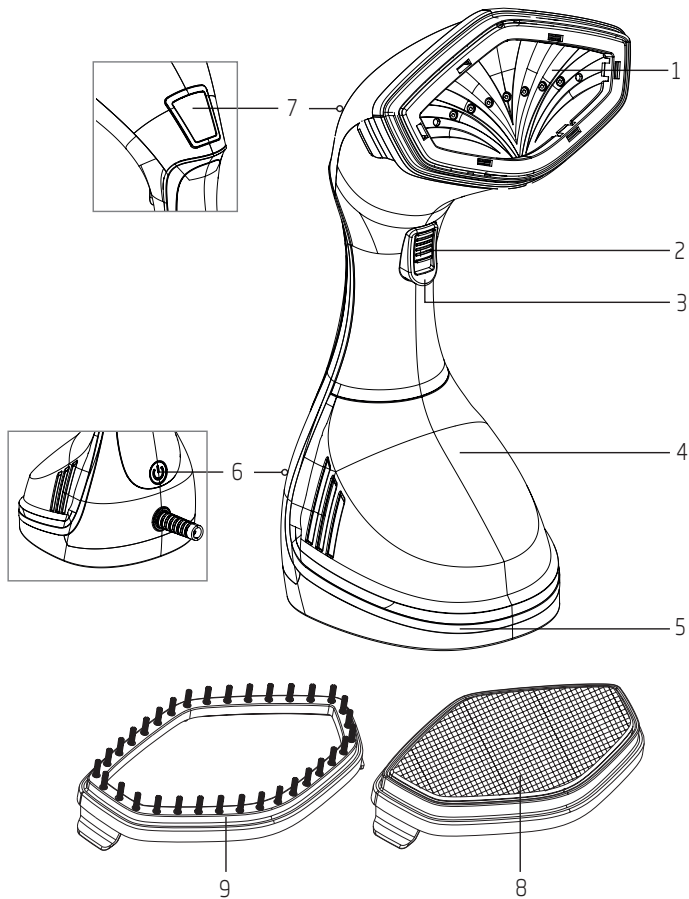

Napařovač oděvů Naparovač odevov

Návod k použití
Návod na obsluhu

STM 4116 B

CZ | SK

01M-8817073200-3419-01

beko

Obsah je uzamčen

Dokončete, prosím, proces objednávky.