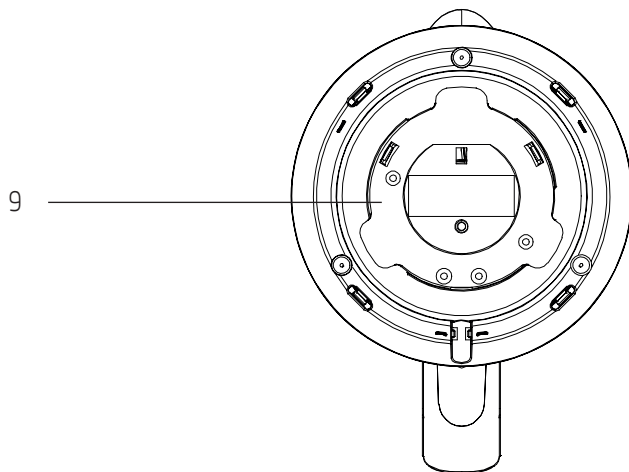

Rychlovarná konvice Rýchlovarná kanvica

Návod k obsluze
Návod na obsluhu

WKM4321W

CZ | SK

01M-8810853200-5117-01

beko

Obsah je uzamčen

Dokončete, prosím, proces objednávky.