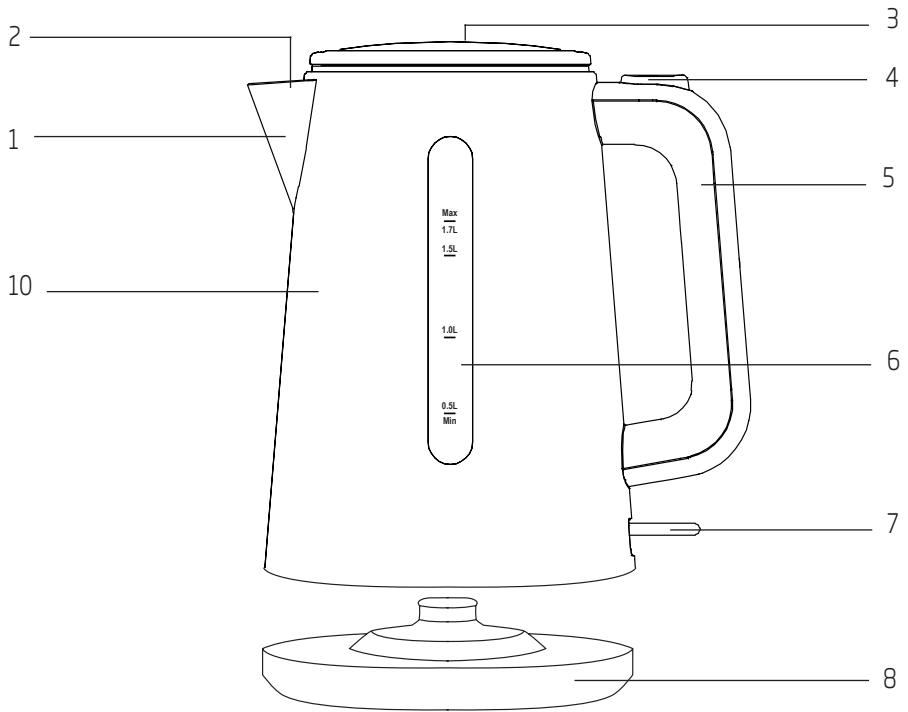

Rychlovarná konvice Rýchlovarná kanvica

Návod k obsluze
Návod na obsluhu

WKM4321W

CZ | SK

01M-8810853200-5117-01

beko

Obsah je uzamčen

Dokončete, prosím, proces objednávky.