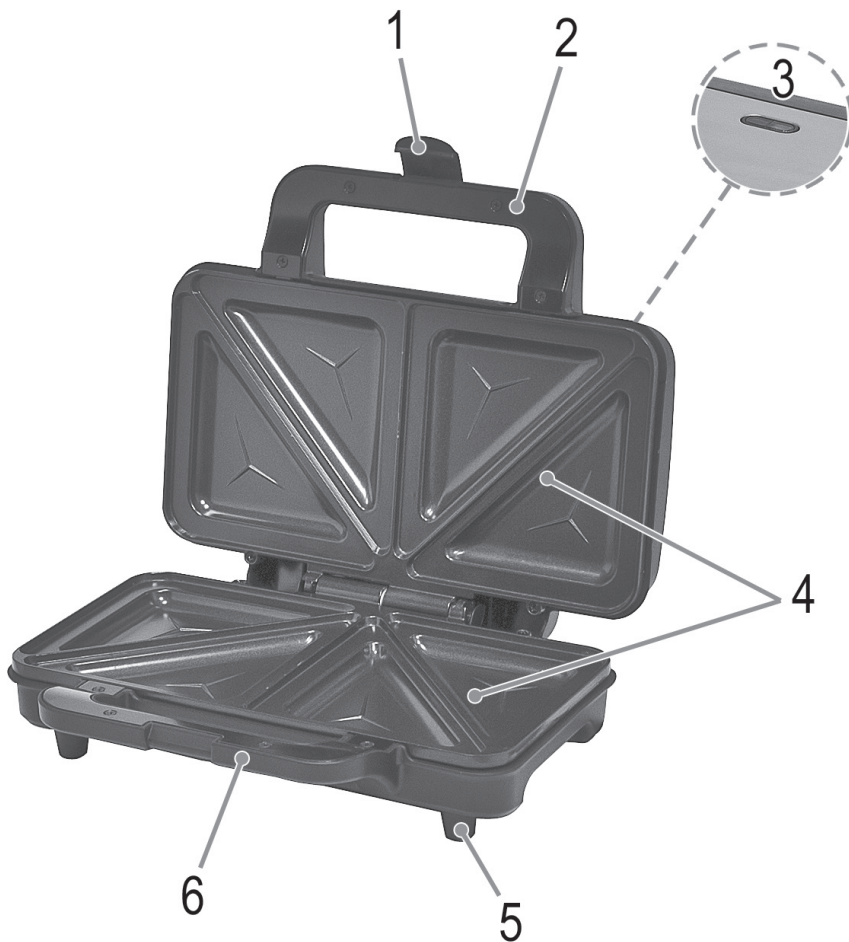

Übersicht der Bedienelemente

Overzicht van de bedieningselementen • Liste des différents éléments de commande
Indicación de los elementos de manejo • Elementi di comando • Overview of the Components
Przegląd elementów obsługi • Přehled součástí • A kezelőelemek áttekintése
Огляд елементів управління • Обзор деталей прибора • نظرة عامة على المكونات