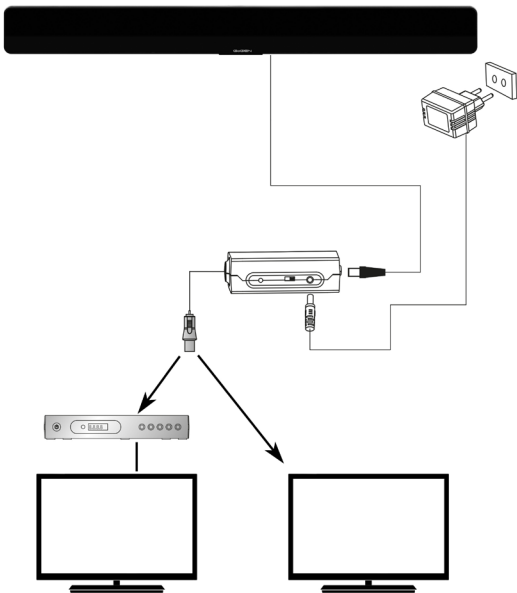

VLASTNOSTI

- Příjem televizního digitálního signálu Full HD;
- Pro příjem místního a regionálního signálu VHF a UHF;
- Širokopásmový zesilovač pro nejlepší příjem obrazu a zvuku;
- Technologie čistého signálu s mimořádně nízkým šumem a obvody pro vysoce kvalitní příjem;
- Ultra tenké provedení;
- Atraktivní leštěný povrch a skříň;
- S externím adaptérem pro střídavý a stejnosměrný proud.

PROVOZNÍ PARAMETRY

- Kanály příjmu: 5 – 12, 21 – 60
- Frekvence VHF 174 - 230 MHz, UHF: 470 – 790 MHz
- Maximální úroveň výstupu: 110 dBuV
- Vstupní napětí: střídavý proud 240 V / 50 Hz
- Provozní napětí: stejnosměrný proud 5 V / 550 mA
- Konektor: konektor IEC

POZNÁMKA

Při bouřkách přestaňte zařízení používat a vypněte napájení.

Jestliže zařízení nepoužíváte, vypněte napájení.

Nemůžete-li dosáhnout dobrého příjmu, umístěte anténu na jiné místo.

SCHEMA ZAPOJENÍ

POZNÁMKA

Pro kvalitní příjem televizního signálu doporučujeme používat přiložený zesilovač zapojený do elektrické sítě.