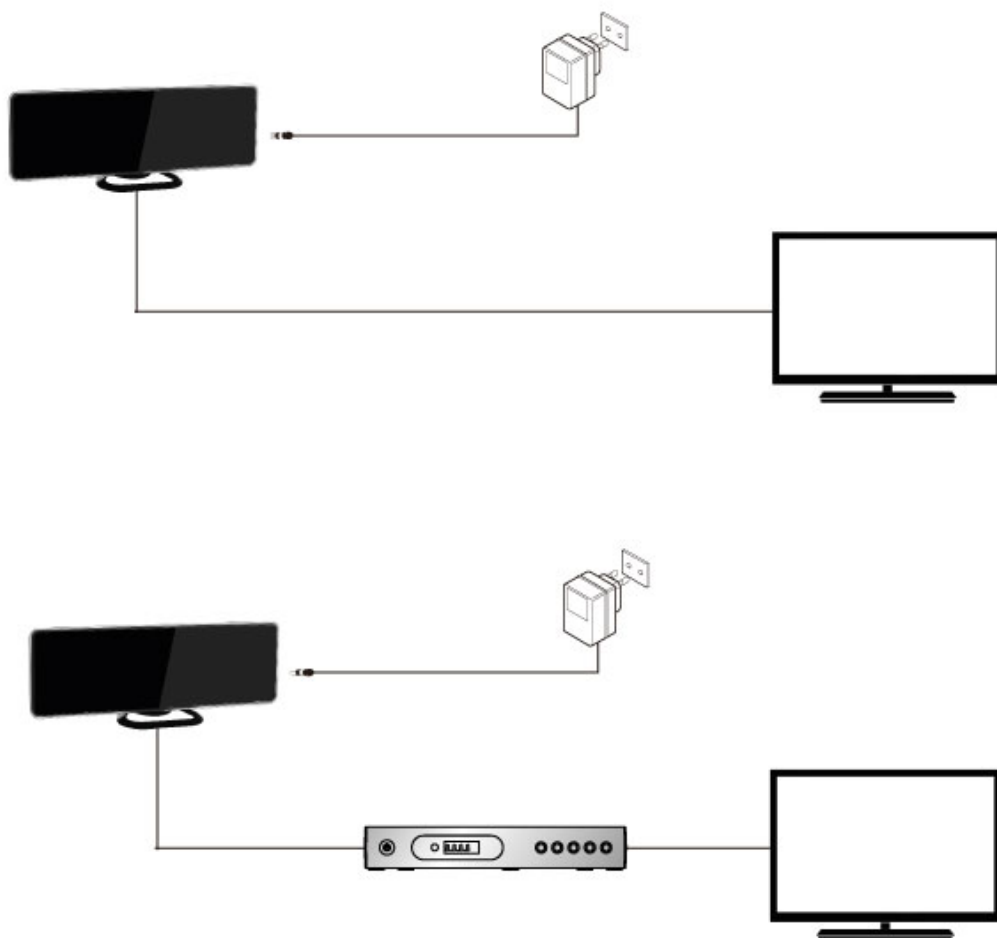

VLASTNOSTI

- •Příjem televizního digitálního signálu Full HD;
- •Pro příjem místního a regionálního signálu VHF a UHF;
- •Širokopásmový zesilovač pro nejlepší příjem obrazu a zvuku;
- •Technologie čistého signálu s mimořádně nízkým šumem a obvody pro vysoce kvalitní příjem;
- •Ultra tenké provedení;
- •Atraktivní leštěný povrch a skříň;
- •S externím adaptérem pro střídavý a stejnosměrný proud.

PROVOZNÍ PARAMETRY

- •Kanály příjmu: 5 – 12, 21 – 60
- •Frekvence VHF 87,5 - 230 MHz, UHF: 470 – 790 MHz
- •Maximální úroveň výstupu: 100 dBuV
- •Vstupní napětí: střídavý proud 230 V / 50 Hz
- •Provozní napětí: stejnosměrný proud 12 V / 50 mA
- •Konektor: konektor IEC

POZNÁMKA

Při bouřkách přestaňte zařízení používat a vypněte napájení.

Jestliže zařízení nepoužíváte, vypněte napájení.

Nemůžete-li dosáhnout dobrého příjmu, umístěte anténu na jiné místo.

SCHÉMA ZAPOJENÍ