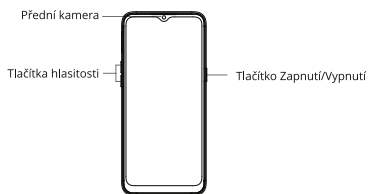

Rychlá uživatelská příručka pro váš nový telefon realme

Jak restartovat telefon

Jak přenést obsah z vašeho starého mobilního telefonu do nového

Můžete použít realme Clone Phone pro snadný přenos fotek, videí, hudby, kontaktů, zpráv, aplikací atd. ze starého telefonu do nového.

Varování

- Neumisťujte telefon ani baterii do blízkosti nebo uvnitř topného zařízení, kuchyňského vybavení, vysokotlakých nádob (jako jsou mikrovlnné trouby, indukční vařiče, elektrické trouby, topení, tlakové vařiče, ohříváče vody, plynové sporáky atd.), aby se zabránilo přehřátí baterie, které může vést k explozi.
- Musí být použita originální nabíječka, datový kabel a baterie. Neschválené nabíječky, datové kabely nebo baterie, které nejsou certifikovány výrobcem, mohou způsobit úraz elektrickým proudem, požár, výbuch nebo jiná nebezpečí.
- Zadní kryt nelze odejmout.

Specifikace

Produkt	RMX1971	
Displej	16.0cm(6.3)	
Rozměry	157.0×74.2×8.9(mm)	
Baterie	3950mAh/15.20Wh(Min) 4035mAh/15.53Wh(Typ)	
Fotoaparát	48 Megapixels + 8 Megapixels + 2 Megapixels + 2 Megapixels Rear 16 Megapixels Front	
Provozní teplota	0°C-35°C	
SAR Values	CE SAR	0.831W/kg(Head) 0.723W/kg(Body)
	RCM SAR	0.831W/kg(Head) 0.723W/kg(Body)

Radio Waves Specifications		
Radio	Frequency	Max. Output Power
GSM	850MHz/900MHz	32.5±1dBm
	1800MHz	30±1dBm
	1900MHz	29.5±1dBm
WCDMA	Band 1	23±1dBm
	Bands 5/8	23.3±1dBm
LTE FDD	Bands 1/3	23±1dBm
	Bands 5/8/20/28	23.3±1dBm
LTE TDD	Band 7	22.5±1dBm
	Bands 38/40/41	23±1dBm
Bluetooth	2.4-2.4835GHz	9±1.5dBm(EIRP)
2.4G Wi-Fi	2.4-2.4835GHz	15±1.5dBm(EIRP)
5G Wi-Fi	5.15-5.35GHz; 5.725-5.85GHz	12±1.5dBm(EIRP)
	5.47-5.725GHz	14±1.5dBm(EIRP)

2

realme 5 Pro

Výrobek splňuje požadavky EU na něj kladené

AT	BE	BG	HR	CY	CZ	DK
EE	FI	FR	DE	EL	HU	IE
IT	LV	LT	LU	MT	NL	PL
PT	RO	SK	SI	ES	SE	UK
CH	DK	IS	LI	NO	TR	

Tímto IRD distribuce, s.r.o. prohlašuje že typ radiového zařízení realme RMX1971 je v souladu se směrnici 2014/53/EU. Úplné znění o shodě je k dispozici u dovozce společnosti IRD distribuce, s.r.o., nebo k nahlédnutí na www.irdistribuce.cz/dokumenty
Adresa dovozce IRD distribuce, s.r.o., nám. Jiřího z Poděbrad 1658/11, 130 00 Praha 3