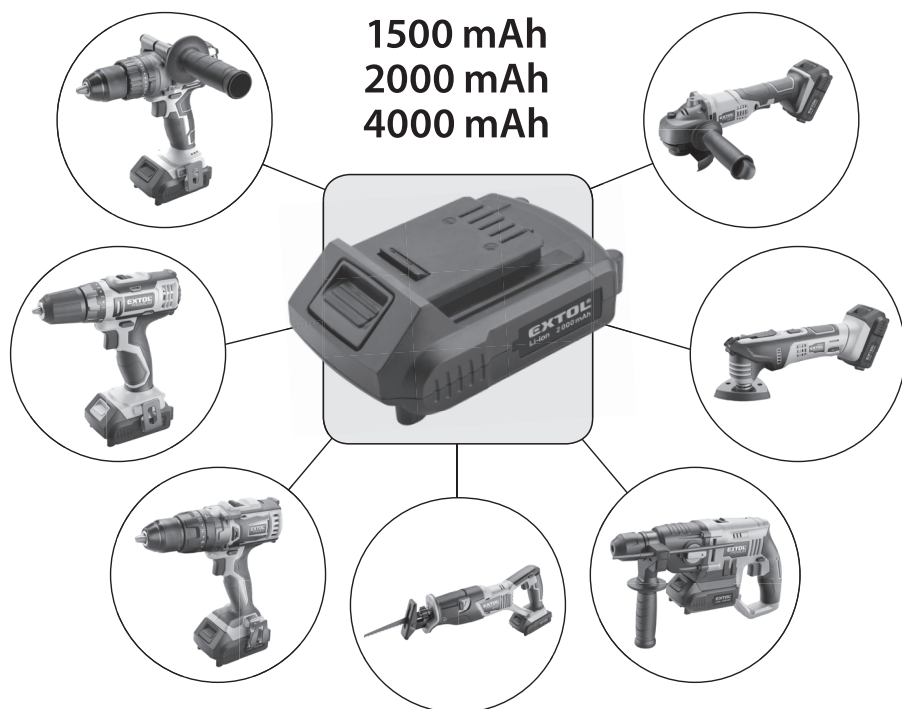

EXTOL®

ONE-BATTERY SYSTEM
SHARE20V

IMPROVE YOUR DAY!

Aku náradí 20 V / CZ
Aku náradie 20 V / SK
20 V-os akkus kéziszerszámok / HU
Akku-Werkzeuge 20 V / DE

Původní návod k použití

Preklad pôvodného návodu na použitie