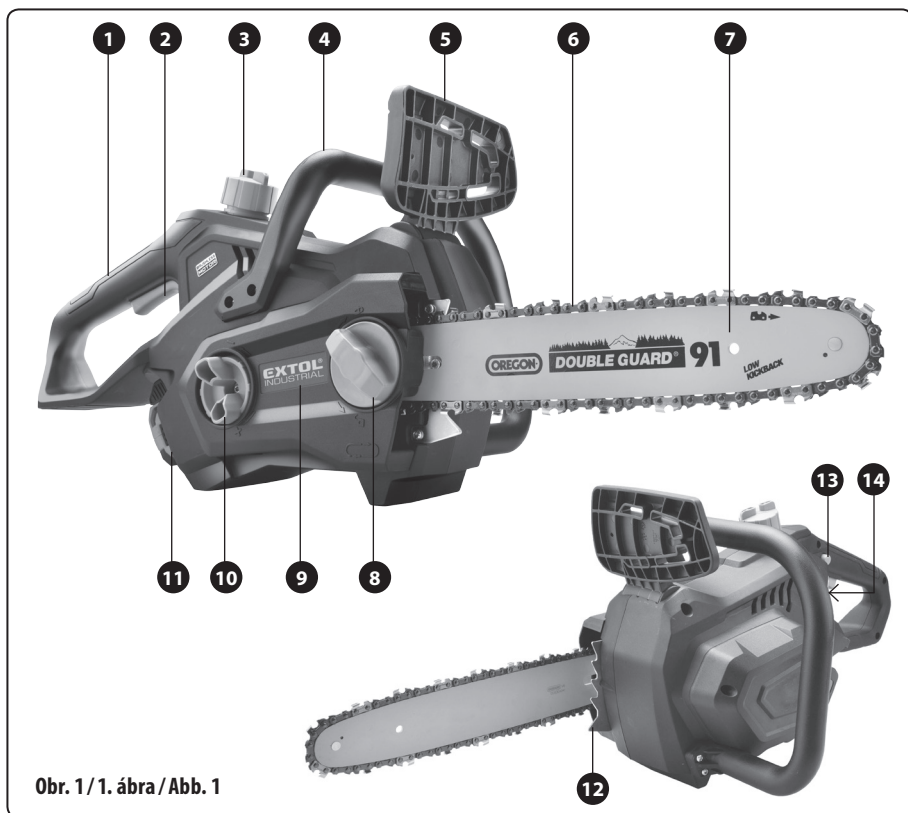

Obr. 2/2. ábra / Abb. 2