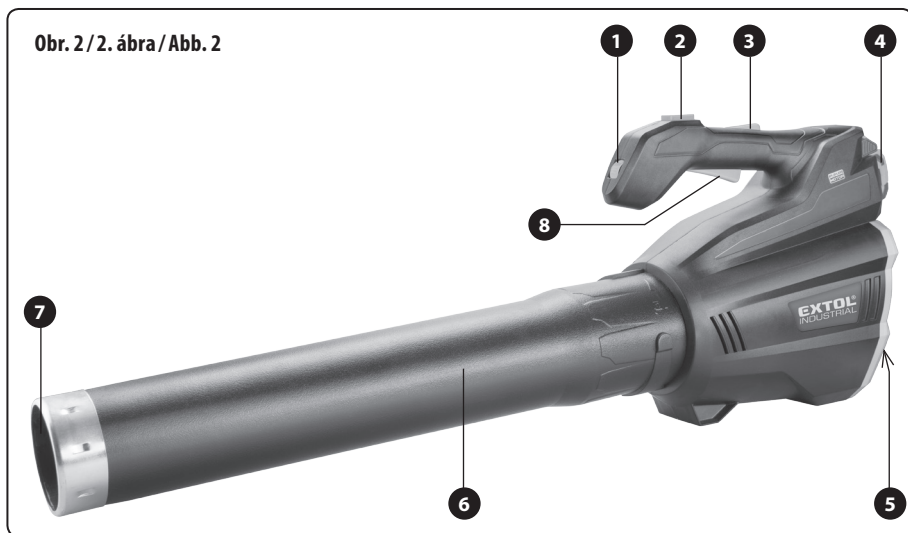

Obr. 1/1. ábra / Abb. 1