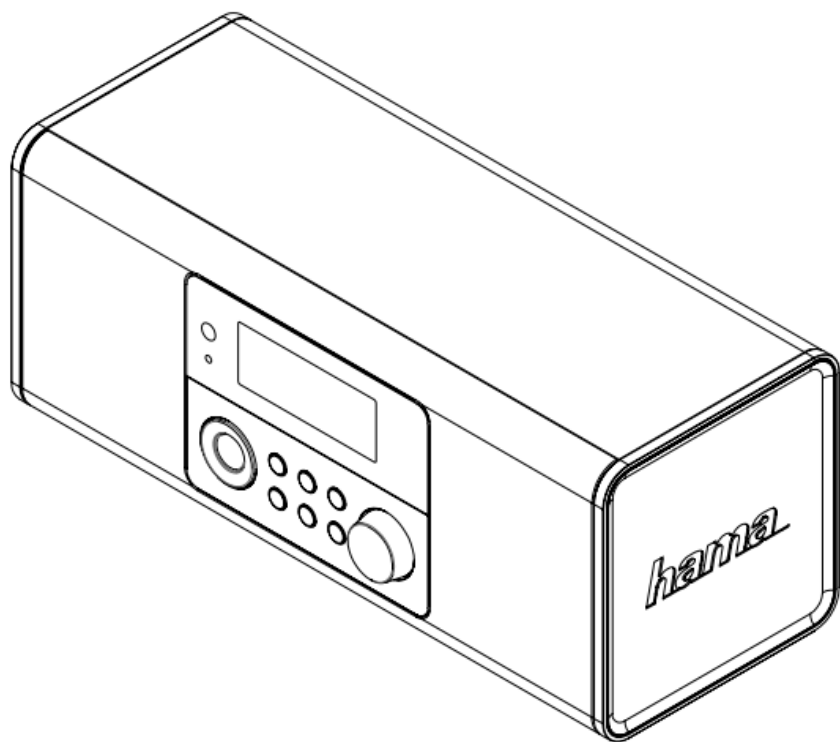

hama®

NETWORK ENTERTAINMENT

Digitální rádio DIR3020

Uživatelská příručka

objednací číslo: 00054873

Obsah

TECHNICKÉ ÚDAJE	3
OVLÁDACÍ PRVKY	5
STRUKTURA MENU	6
1. VYSVĚTLIVKY	10
2. OBSAH BALENÍ	10
3. BEZPEČNOST	11
4. POZNÁMKY	12
Nastavení připojení	12
5. UVEDENÍ DO PROVOZU ..	12
5.1. Rádio	12
5.2. Obecné poznámky	13
6. HLAVNÍ NABÍDKA	15
7. INTERNETOVÉ RÁDIO	15
7.1. Vyhledávání stanic	15
7.2. Podcasty	17
7.3. Naposledy poslouchané... ..	17
7.4. Oblíbené	17
7.5. Oblíbené - vTuner	18
8. PŘEHRÁVAČ HUDBY	20
8.1. Přehrávání z PC	20
8.2. Přehrávání po síti	21
8.3. Přehrání playlistu	21
8.4. Možnosti přehrávání	22
9. DAB/DAB+	23
9.1. Vyhledávání	23
9.2. Seznam stanic	23
9.3. Úprava seznamu stanic....	24

Technické údaje

Rádiový přijímač	DAB, DAB+, FM, Internet
Podporované síťové protokoly, konektivita	WiFi 2.4GHz (b/g/n) a 5GHz (a/n);
Display	2.5" LCD displej
klíče WLAN	WEP, WPA, WPA2, WPS
Napájení	12V DC, 1A
Frekvence:	DAB/DAB+: 174-240MHz FM: 87.5-108MHz
Spotřeba el. energie	Provoz: 12W, Úsporný režim: do 1W
Vstupy / výstupy	Analog audio výstup 3.5mm jack, zásuvka pro zdroj, port pro aktualizace
Paměť pro oblíbené předvolby:	DAB/DAB+: 30, FM: 30, Internet: 30
Jazyky menu	Čeština, angličtina, dánština, holandština, němčina, finština, francouzština, italština, norština, polština, portugalská, slovenština, španělština, švédština, turečtina
Obsah balení	Digitální rádio DIR3020, Návod, Síťový adaptér
Rozměry (ŠxVxH):	30 x 11,5 x 12 cm
Váha:	1.6 kg