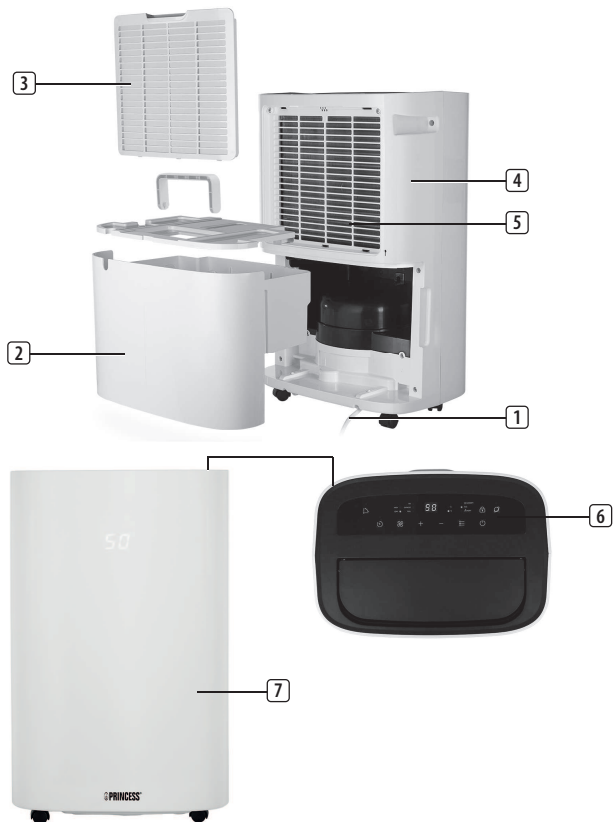

**SV** Bruksanvisning

**PL** Instrukcja obsługi

**CS** Návod na použití

**SK** Návod na použitie

**RU** Руководство по эксплуатации

**Smart Dehumidifier**

01.353120.01.001 / 01.353130.01.001

**PARTS DESCRIPTION / ONDERDELENBESCHRIJVING / DESCRIPTION DES PIÈCES  
/ TEILEBESCHREIBUNG / DESCRIPCIÓN DE LAS PIEZAS / DESCRICÃO DOS  
COMPONENTES / DESCRIZIONE DELLE PARTI / BESKRIVNING AV DELAR /  
OPIS CZĘŚCI / POPIS SOUČÁSTÍ / POPIS SÚČASTÍ / ОПИСАНИЕ ЗАПЧАСТИ**