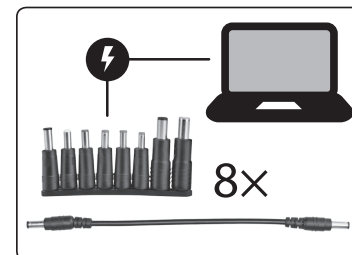

- Díky lithiové polymerní vysokokapacitní baterii nové generace má powerbanka malou hmotnost a rozměry a bez paměťového efektu při dobíjení z neúplného vybití (baterii nelze vyjmout).

- Přístroj lze nabíjet jak z distribuční elektrické sítě (z 230 V zásuvky) prostřednictvím síťového adaptéru, tak prostřednictvím kabelu pro připojení do 12 V zásuvky cigaretového zapalovače vozidla.
- Stanice má kontrolky, jimiž lze zjistit úroveň nabití vlastního akumulátoru před použitím.
- Přístroj je vybaven ochrannými funkcemi proti zkratování, přebíjení a úplnému vybití.
- Přístroje vynikají provozní spolehlivostí a dlouhou životností.
- Součástí dodávky obou přístrojů jsou: startovací kabely, USB kabelový adaptér pro nabíjení/napájení digitálních zařízení, nabíjecí adaptér pro připojení do 12 V zásuvky cigaretového zapalovače a síťový adaptér pro připojení do zásuvky 230 V ~, viz obr. 1 až 4:

Obr. 1, Startovací kabely

Obr. 2, USB kabelový adaptér s mikro USB koncovkou

Obr. 3, 12 V Nabíjecí kabel powerbanky z 12 V zásuvky cigaretového zapalovače vozidla

Obr. 4, Nabíjecí síťový adaptér powerbanky z 230 V zásuvky

- Součástí výbavy modelu **Extol® Premium 8897321** je kromě výše uvedených kabelů také propojovací kabel a 8 odnímatelných koncovek umožňujících připojení s většinou notebooků (viz obr.5) 12 V zásuvka (adaptér) pro připojení 12 V autospotřebičů (obr.6).