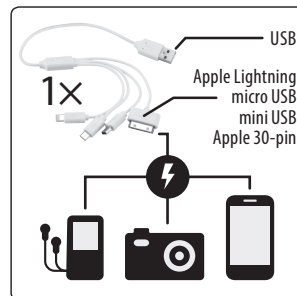

Obr. 2, USB kabelový adaptér s mikro USB koncovkou