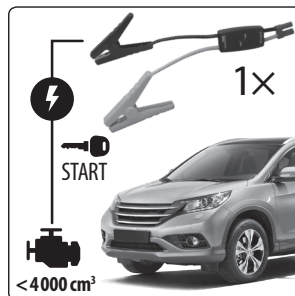

Součástí dodávky modelu **Extol® Premium 8897321** jsou smart startovací kabely **Extol® Premium 8897321A** s integrovanou ochranou proti zpětnému proudu, proti zkratu, přehřátí a přebíjení.

SPOLEČNÉ PRVKY PRO OBA MODELY:

- Díky lithiové polymerní vysokokapacitní baterii nové generace má powerbanka malou hmotnost a rozměry a bez paměťového efektu při dobíjení z neúplného vybití (baterii nelze vyjmout).

- Přístroj lze nabíjet jak z distribuční elektrické sítě (z 230 V zásuvky) prostřednictvím síťového adaptéru, tak prostřednictvím kabelu pro připojení do 12 V zásuvky cigaretového zapalovače vozidla.
- Stanice má kontrolky, jimiž lze zjistit úroveň nabití vlastního akumulátoru před použitím.
- Přístroj je vybaven ochrannými funkcemi proti zkratování, přebíjení a úplnému vybití.
- Přístroje vynikají provozní spolehlivostí a dlouhou životností.
- Součástí dodávky obou přístrojů jsou: startovací kabely, USB kabelový adaptér pro nabíjení/napájení digitálních zařízení, nabíjecí adaptér pro připojení do 12 V zásuvky cigaretového zapalovače a síťový adaptér pro připojení do zásuvky 230 V ~, viz obr. 1 až 4:

Obr. 1, Startovací kabely