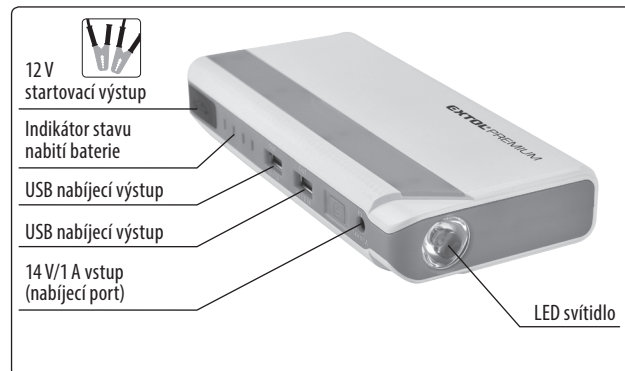

- Součástí výbavy modelu **Extol® Premium 8897321** je kromě výše uvedených kabelů také propojovací kabel a 8 odnímatelných koncovek umožňujících připojení s většinou notebooků (viz obr.5) 12 V zásuvka (adaptér) pro připojení 12 V autospotřebičů (obr.6).

*) Využití portů a výstupů je uvedeno v tabulce 2 a na obr. 7 a 8 dle modelu.

Popis přístrojů

MODEL EXTOL® PREMIUM 8897320

Obr. 7

MODEL EXTOL® PREMIUM 8897321

Obr. 8

VYUŽITÍ PORTŮ A VÝSTUPŮ

Port/Výstup	Účel využití
14V/1A	Nabíjecí port pro připojení 230 V nabíječky nebo 12 V adaptéru.  
USB 5 V/ 1 A; 2.1 A (model Extol® Premium 8897321 má pouze 2.1 A USB výstupy)	Nabíjení/napájení různých mobilních a digitálních zařízení (mobilních telefonů, smartphonů, tabletů, navigace, MP3, MPA, fotoaparátů, videokamer atd.). Aby byly USB zásuvky pod napětím, je nutné stisknout provozní spínač powerbanky.
12 V/10 A  (neplatí pro model Extol® Premium 8897320)	Napájení 12 V elektrospotřebičů s proudem do 10 A, které mohou být součástí vybavy vozidel (autoledničky, autokompresoru apod.) - součástí dodávky přístroje je 12 V adaptér umožňující připojení těchto spotřebičů k přístroji (napájení přístrojů z powerbanky). Tento výstup je pod napětím bez stisknutí provozního spínače powerbanky. Pro uvedení připojeného spotřebiče do chodu je nutné stisknout pouze provozní spínač na spotřebiči (pokud jej má).