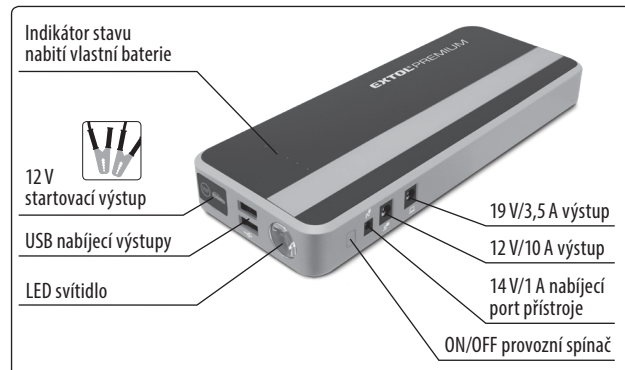

*) Využití portů a výstupů je uvedeno v tabulce 2 a na obr. 7 a 8 dle modelu.

Popis přístrojů

MODEL EXTOL® PREMIUM 8897320

Obr. 7

MODEL EXTOL® PREMIUM 8897321

Obr. 8

VYUŽITÍ PORTŮ A VÝSTUPŮ

Port/Výstup	Účel využití
14V/1A	Nabíjecí port pro připojení 230 V nabíječky nebo 12 V adaptéru.  
USB 5 V/ 1 A; 2.1 A (model Extol® Premium 8897321 má pouze 2.1 A USB výstupy)	Nabíjení/napájení různých mobilních a digitálních zařízení (mobilních telefonů, smartphonů, tabletů, navigace, MP3, MPA, fotoaparátů, videokamer atd.). Aby byly USB zásuvky pod napětím, je nutné stisknout provozní spínač powerbanky.
12 V/10 A  (neplatí pro model Extol® Premium 8897320)	Napájení 12 V elektrospotřebičů s proudem do 10 A, které mohou být součástí vybavy vozidel (autoledničky, autokompresoru apod.) - součástí dodávky přístroje je 12 V adaptér umožňující připojení těchto spotřebičů k přístroji (napájení přístrojů z powerbanky). Tento výstup je pod napětím bez stisknutí provozního spínače powerbanky. Pro uvedení připojeného spotřebiče do chodu je nutné stisknout pouze provozní spínač na spotřebiči (pokud jej má).