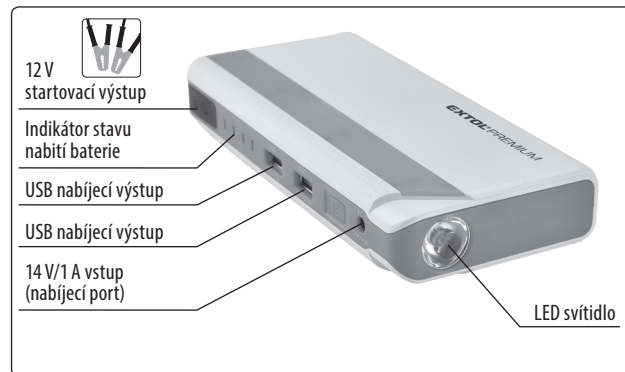

- Součástí výbavy modelu **Extol® Premium 8897321** je kromě výše uvedených kabelů také propojovací kabel s 8 odnímatelnými koncovkami umožňujícími připojení s většinou notebooků (viz obr.5) 12 V zásuvka (adaptér) pro připojení 12 V autospotřebičů (obr.6).

*) Využití portů a výstupů je uvedeno v tabulce 2 a na obr. 7 a 8 dle modelu.

Popis přístrojů

MODEL EXTOL® PREMIUM 8897320

Obr. 7

MODEL EXTOL® PREMIUM 8897321

Obr. 8

VYUŽITÍ PORTŮ A VÝSTUPŮ

Port/Výstup	Účel využití
14V/1A	Nabíjecí port pro připojení 230 V nabíječky nebo 12 V adaptéru.  
USB 5 V/ 1 A; 2.1 A (model Extol® Premium 8897321 má pouze 2.1 A USB výstupy)	Nabíjení/napájení různých mobilních a digitálních zařízení (mobilních telefonů, smartphonů, tabletů, navigace, MP3, MPA, fotoaparátů, videokamer atd.). Aby byly USB zásuvky pod napětím, je nutné stisknout provozní spínač powerbanky.
12 V/10 A  (neplatí pro model Extol® Premium 8897320)	Napájení 12 V elektrospotřebičů s proudem do 10 A, které mohou být součástí vybavy vozidel (autoledničky, autokompresoru apod.) - součástí dodávky přístroje je 12 V adaptér umožňující připojení těchto spotřebičů k přístroji (napájení přístrojů z powerbanky). Tento výstup je pod napětím bez stisknutí provozního spínače powerbanky. Pro uvedení připojeného spotřebiče do chodu je nutné stisknout pouze provozní spínač na spotřebiči (pokud jej má).