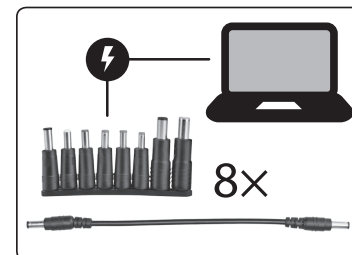

Obr. 5, Propojovací kabel s notebookovými koncovkami pro napájení notebooku