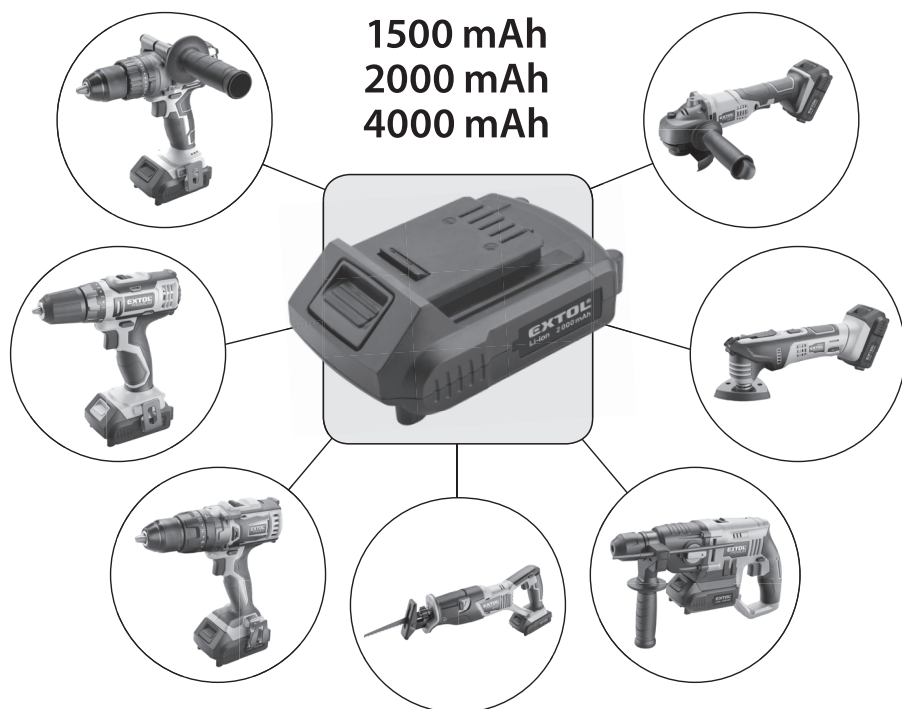

EXTOL®

ONE-BATTERY SYSTEM
SHARE20V

IMPROVE YOUR DAY!

Aku náradí 20 V / CZ
Aku náradie 20 V / SK
20 V-os akkus kéziszerszámok / HU
Akku-Werkzeuge 20 V / DE

Původní návod k použití

Preklad pôvodného návodu na použitie

Az eredeti használati utasítás fordítása

Übersetzung der ursprünglichen Bedienungsanleitung