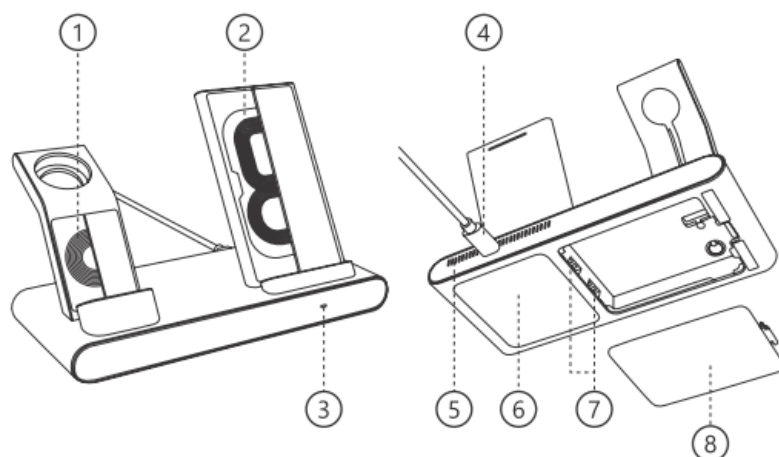

1. 1, 2. Cívky bezdrátového nabíjení
3. LED kontrolka
4. Adaptér USB typu C
5. Otvory pro přívod vzduchu
6. Protiskluzová páska
7. USB adaptéry
8. Spodní kryt

Důležité informace

Pokud se zařízení po připojení k modulu bezdrátového nabíjení nenabíjí nebo LED nepřetržitě bliká, zkontrolujte, zda k zadní části telefonu nejsou připevněny nějaké kovové předměty. Během nabíjení k zařízení nepřipevňujte platební karty, magnetické držáky ani žádné jiné kovové předměty.

Ano	Ne	Ne	Ne
Tenké pouzdro (až 4 mm)	Silné pouzdro (více než 4 mm)	Pouzdro s kovovým kroužkem	Magnetické podložky
Ano	Ne	Ne	Ne
Originální nabíjecí kabel Prestigio	Neoriginální nabíjecí kabely	Originální napájecí adaptér	Neoriginální nestandardní napájecí adaptér