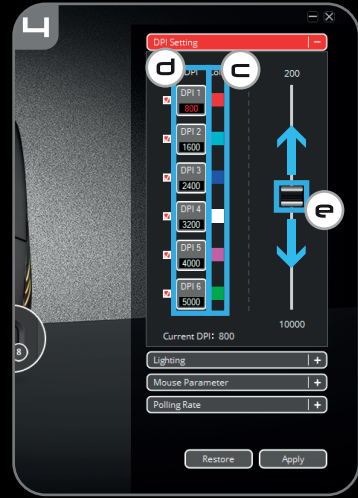

 Trust

www.trust.com/23574/faq

XIDON | PC Laptop
RGB

Obsah je uzamčen

Dokončete, prosím, proces objednávky.

Následně budete mít přístup k celému dokumentu.

Proč je dokument uzamčen? Nahněvat Vás rozhodně nechceme. Jsou k tomu dva hlavní důvody: