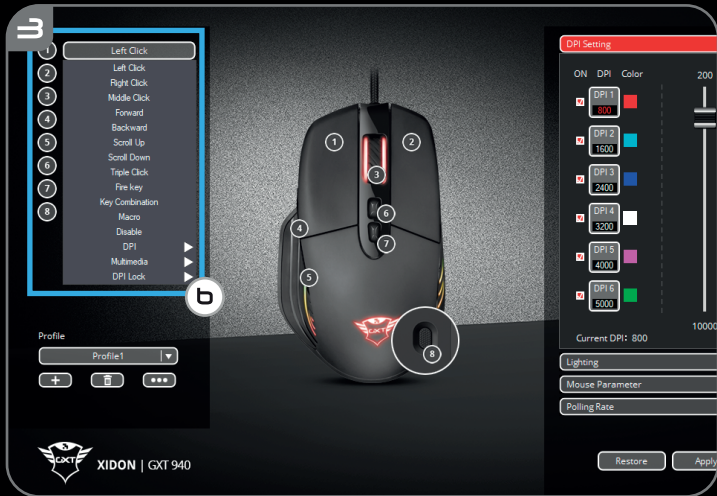

 Trust

www.trust.com/23574/faq

XIDON | PC Laptop
RGB

Obsah je uzamčen

Dokončete, prosím, proces objednávky.

Následně budete mít přístup k celému dokumentu.

Proč je dokument uzamčen? Nahněvat Vás rozhodně nechceme. Jsou k tomu dva hlavní důvody: