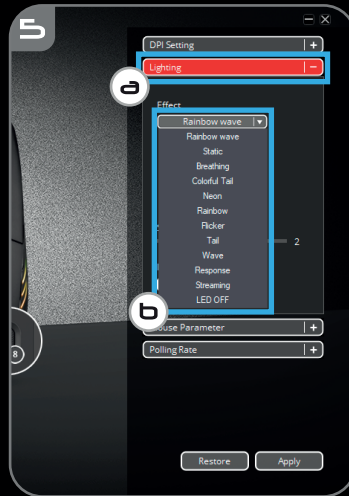

 Trust

www.trust.com/23574/faq

XIDON | PC Laptop
RGB

Obsah je uzamčen

Dokončete, prosím, proces objednávky.

Následně budete mít přístup k celému dokumentu.

Proč je dokument uzamčen? Nahněvat Vás rozhodně nechceme. Jsou k tomu dva hlavní důvody: