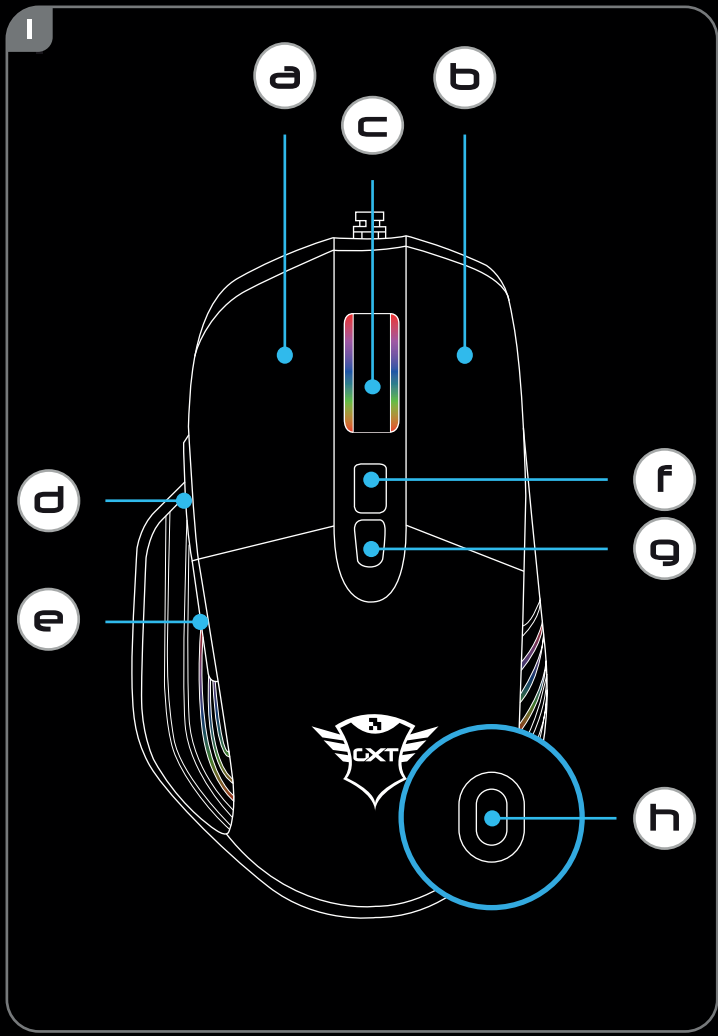

 Trust

www.trust.com/23574/faq

XIDON | PC Laptop
RGB

Obsah je uzamčen

Dokončete, prosím, proces objednávky.

Následně budete mít přístup k celému dokumentu.

Proč je dokument uzamčen? Nahněvat Vás rozhodně nechceme. Jsou k tomu dva hlavní důvody: