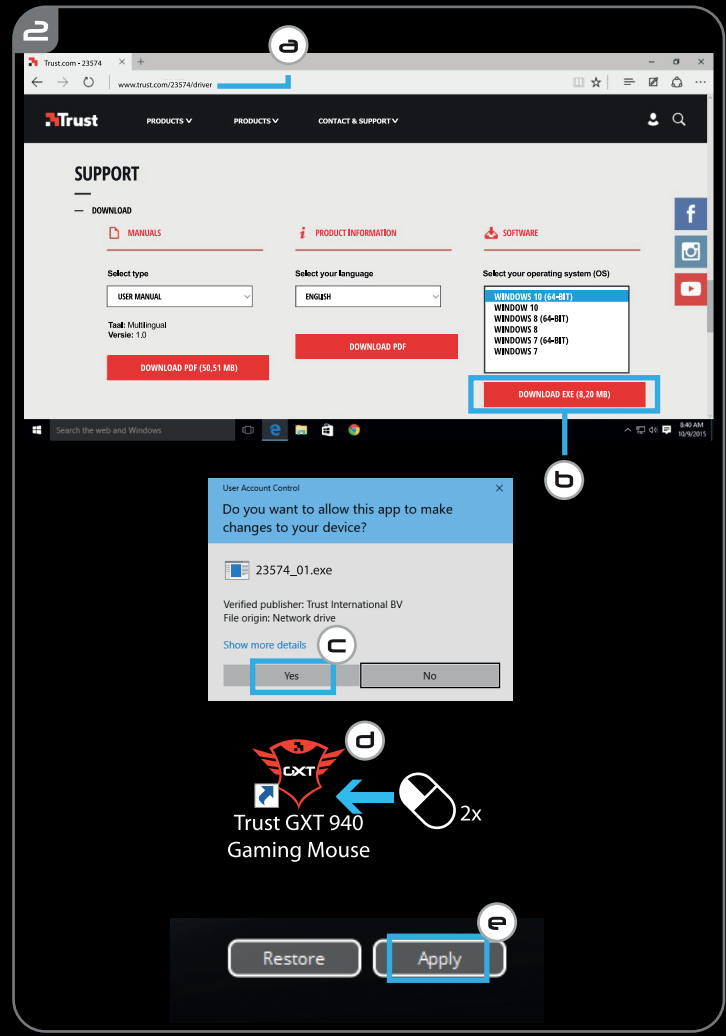

 Trust

www.trust.com/23574/faq

XIDON | PC Laptop
RGB

Obsah je uzamčen

Dokončete, prosím, proces objednávky.

Následně budete mít přístup k celému dokumentu.

Proč je dokument uzamčen? Nahněvat Vás rozhodně nechceme. Jsou k tomu dva hlavní důvody: