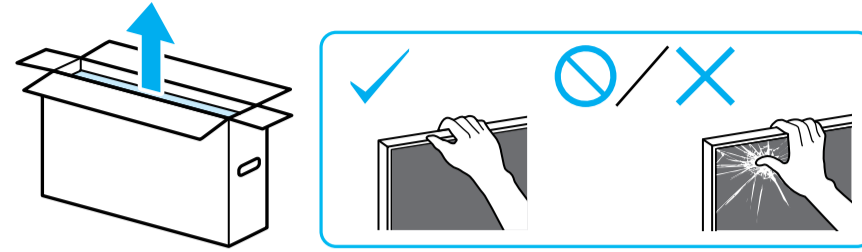

SONY

Television

Setup Guide

Название продукта: Телевизор
Назва виробу: Телевізор

5-013-128-11(1)

GB	Setup Guide
FR	Guide d'installation
ES	Guía de configuración
NL	Installatiehandleiding
DE	Einrichtungshandbuch
PT	Guia de configuração
IT	Guida di installazione

SE	Startguide
DK	Installationsvejledning
FI	Asetusopas
NO	Innstillingsveiledning
PL	Przewodnik ustawień
CZ	Průvodce nastavením
SK	Sprievodca nastavením

HU	Beállítási útmutató
RO	Ghid de configurare
BG	Ръководство за настройка
GR	Οδηγός εγκατάστασης
TR	Kurulum Kılavuzu
RU	Руководство по установке
UA	Посібник із налаштування

BRAVIA

KD-49XH80xx / 43XH80xx
KE-49XH80xx / 43XH80xx

★1 Only on limited region/country/TV model. / Uniquement pour certaines régions, certains pays ou certains modèles de téléviseur. / Solo en algunos países/regiones/modelos de televisor. / Beperkt tot bepaalde regio's/landen/tv-modellen. / Nur in bestimmten Regionen/Ländern bzw. für bestimmte Fernsehmodelle. / Apenas em determinadas regiões/países/modelos de televisor. / Solo per alcune Regioni/Nazioni/Modelli

TV. / Endast för begränsad region/land/TV-modell. / Kun ved begrænset region/land/TV-modell. / Vain rajoitetuilla alueilla/maissa/TV-malleissa. / Kun i begrenset region/land/TV-modell. / Wyłącznie w przypadku niektórych regionów/krajów/modeli telewizora. / Pouze pro některé oblasti/země/modely televizoru. / Len v omezených oblastech/krajínách/modeloch TV prijímačov. / Csak egyes régiókban/országokban/tv-modelleken. / Numai pentru anumite țări/regiuni/modele de televizor. / Само за определени региони/страни модели телевизори. / Μόνο σε περιορισμένες περιοχές/χώρες/μοντέλα τηλεόρασης. / Sadece belirli bölgelerde/ülkelerde/televizyon modellerinde. / Только в

определенных регионах/странах/моделях телевизора. / Не в усіх країнах і регіонах та не в усіх моделях телевізорів.