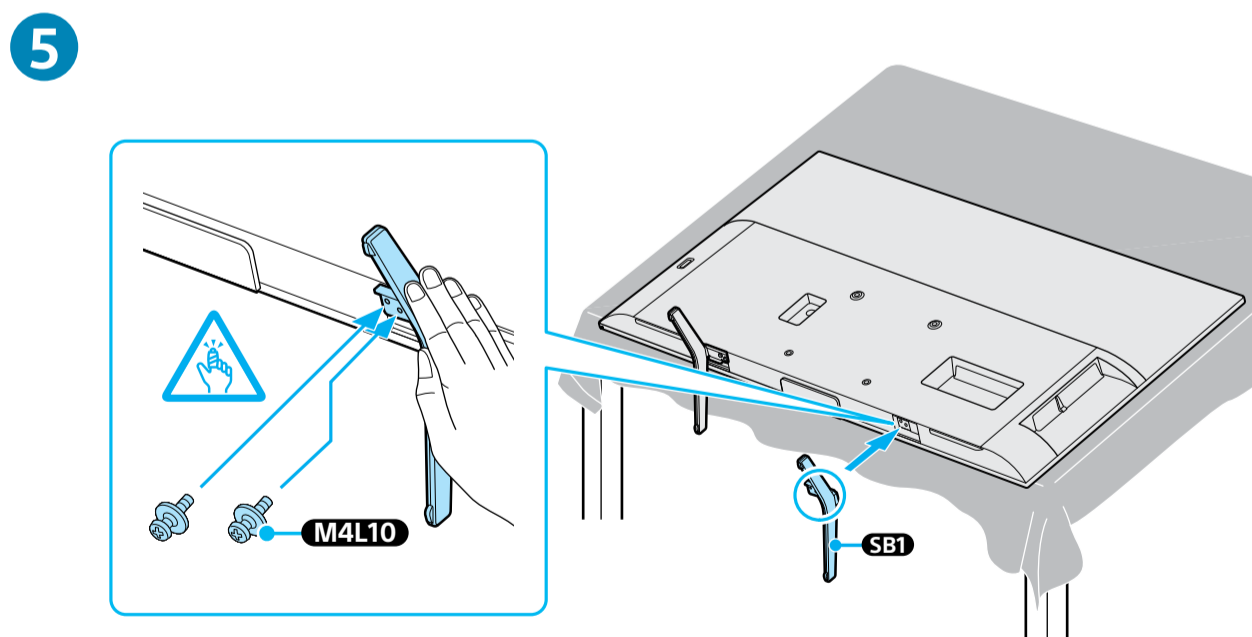

SONY

Television

Setup Guide

Название продукта: Телевизор
Назва виробу: Телевізор

5-013-128-11(1)

GB	Setup Guide
FR	Guide d'installation
ES	Guía de configuración
NL	Installatiehandleiding
DE	Einrichtungshandbuch
PT	Guia de configuração
IT	Guida di installazione

SE	Startguide
DK	Installationsvejledning
FI	Asetusopas
NO	Innstillingsveiledning
PL	Przewodnik ustawień
CZ	Průvodce nastavením
SK	Sprievodca nastavením

HU	Beállítási útmutató
RO	Ghid de configurare
BG	Ръководство за настройка
GR	Οδηγός εγκατάστασης
TR	Kurulum Kılavuzu
RU	Руководство по установке
UA	Посібник із налаштування

BRAVIA

KD-49XH80xx / 43XH80xx
KE-49XH80xx / 43XH80xx

★1 Only on limited region/country/TV model. / Uniquement pour certaines régions, certains pays ou certains modèles de téléviseur. / Solo en algunos países/regiones/modelos de televisor. / Beperkt tot bepaalde regio's/landen/tv-modellen. / Nur in bestimmten Regionen/Ländern bzw. für bestimmte Fernsehmodelle. / Apenas em determinadas regiões/países/modelos de televisor. / Solo per alcune Regioni/Nazioni/Modelli

TV. / Endast för begränsad region/land/TV-modell. / Kun ved begrænset region/land/TV-modell. / Vain rajoitetuilla alueilla/maissa/TV-malleissa. / Kun i begrenset region/land/TV-modell. / Wyłącznie w przypadku niektórych regionów/krajów/modeli telewizora. / Pouze pro některé oblasti/země/modely televizoru. / Len v omezených oblastech/krajínách/modeloch TV prijímačov. / Csak egyes régiókban/országokban/tv-modelleken. / Numai pentru anumite țări/regiuni/modele de televizor. / Само за определени региони/страни модели телевизори. / Μόνο σε περιορισμένες περιοχές/χώρες/μοντέλα τηλεόρασης. / Sadece belirli bölgelerde/ülkelerde/televizyon modellerinde. / Только в

определенных регионах/странах/моделях телевизора. / Не в усіх країнах і регіонах та не в усіх моделях телевізорів.