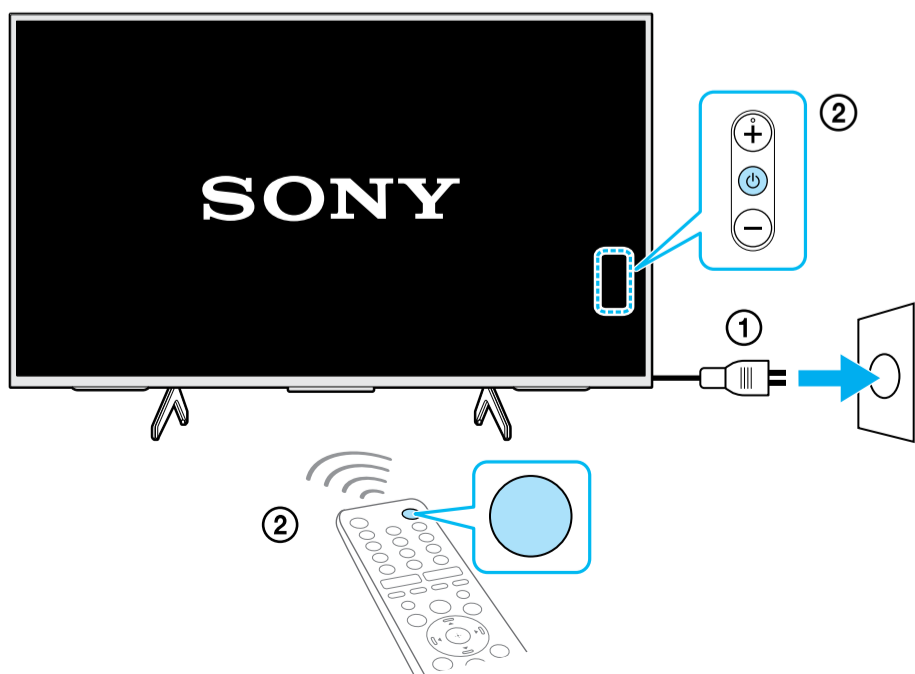

7

8

9

10

<http://www.sony.net/tv-how-to-videos>

Help / Aide / Ayuda / Hilfe / Ajuda / Guida / Hjälp / Hjælp / Ohje / Hjälp / Pomoc / Náponěda / Pomocník / Σύγο / Ajutor / Помощ / Βοήθεια / Yardım / Справка / Довідка

Tips / Conseils / Consejos / Tips / Tips / Sugestões / Guide / Tips / Tips / Ohjeita / Tips / Porady / Tipy / Tipy / Tippek / Sfaturi / Съвети / Συμβουλές / Ιρυαλα / Подсказка / Поради