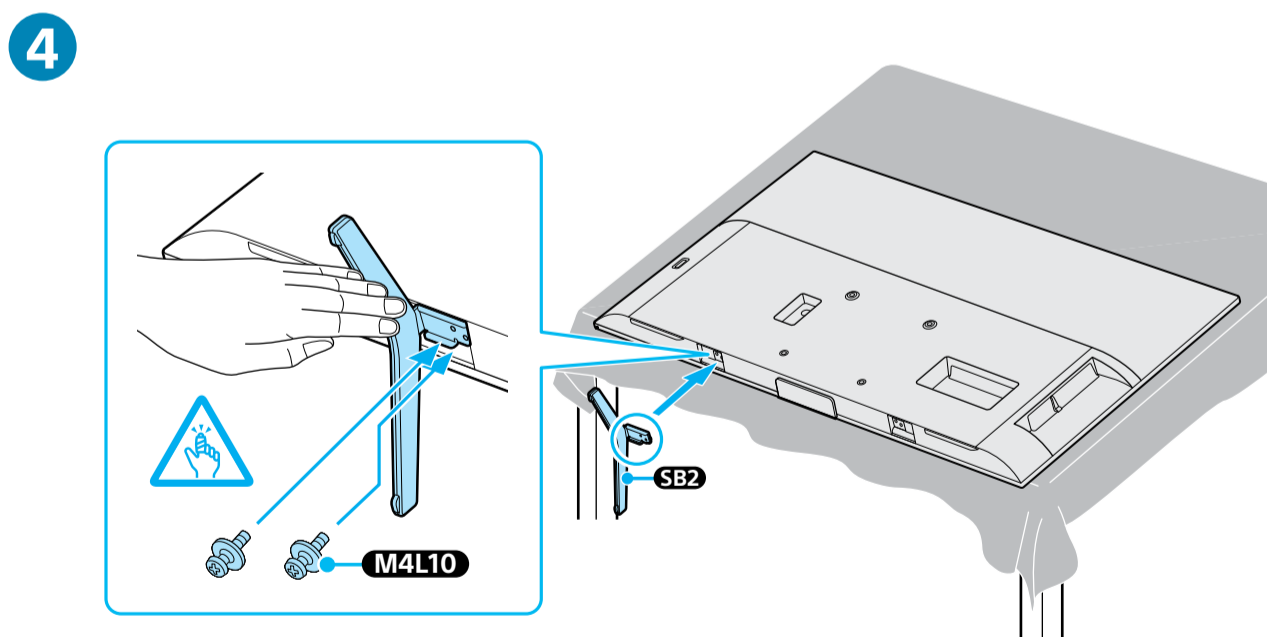

SONY

Television

Setup Guide

Название продукта: Телевизор
Назва виробу: Телевізор

5-013-128-11(1)

GB	Setup Guide
FR	Guide d'installation
ES	Guía de configuración
NL	Installatiehandleiding
DE	Einrichtungshandbuch
PT	Guia de configuração
IT	Guida di installazione

SE	Startguide
DK	Installationsvejledning
FI	Asetusopas
NO	Innstillingsveiledning
PL	Przewodnik ustawień
CZ	Průvodce nastavením
SK	Sprievodca nastavením

HU	Beállítási útmutató
RO	Ghid de configurare
BG	Ръководство за настройка
GR	Οδηγός εγκατάστασης
TR	Kurulum Kılavuzu
RU	Руководство по установке
UA	Посібник із налаштування

BRAVIA

KD-49XH80xx / 43XH80xx
KE-49XH80xx / 43XH80xx

★1 Only on limited region/country/TV model. / Uniquement pour certaines régions, certains pays ou certains modèles de téléviseur. / Solo en algunos países/regiones/modelos de televisor. / Beperkt tot bepaalde regio's/landen/tv-modellen. / Nur in bestimmten Regionen/Ländern bzw. für bestimmte Fernsehmodelle. / Apenas em determinadas regiões/países/modelos de televisor. / Solo per alcune Regioni/Nazioni/Modelli

TV. / Endast för begränsad region/land/TV-modell. / Kun ved begrænset region/land/TV-modell. / Vain rajoitetuilla alueilla/maissa/TV-malleissa. / Kun i begrenset region/land/TV-modell. / Wyłącznie w przypadku niektórych regionów/krajów/modeli telewizora. / Pouze pro některé oblasti/země/modely televizoru. / Len v omezených oblastech/krajínách/modeloch TV prijímačov. / Csak egyes régiókban/országokban/tv-modelleken. / Numai pentru anumite țări/regiuni/modele de televizor. / Само за определени региони/страни модели телевизори. / Μόνο σε περιορισμένες περιοχές/χώρες/μοντέλα τηλεόρασης. / Sadece belirli bölgelerde/ülkelerde/televizyon modellerinde. / Только в

определенных регионах/странах/моделях телевизора. / Не в усіх країнах і регіонах та не в усіх моделях телевізорів.