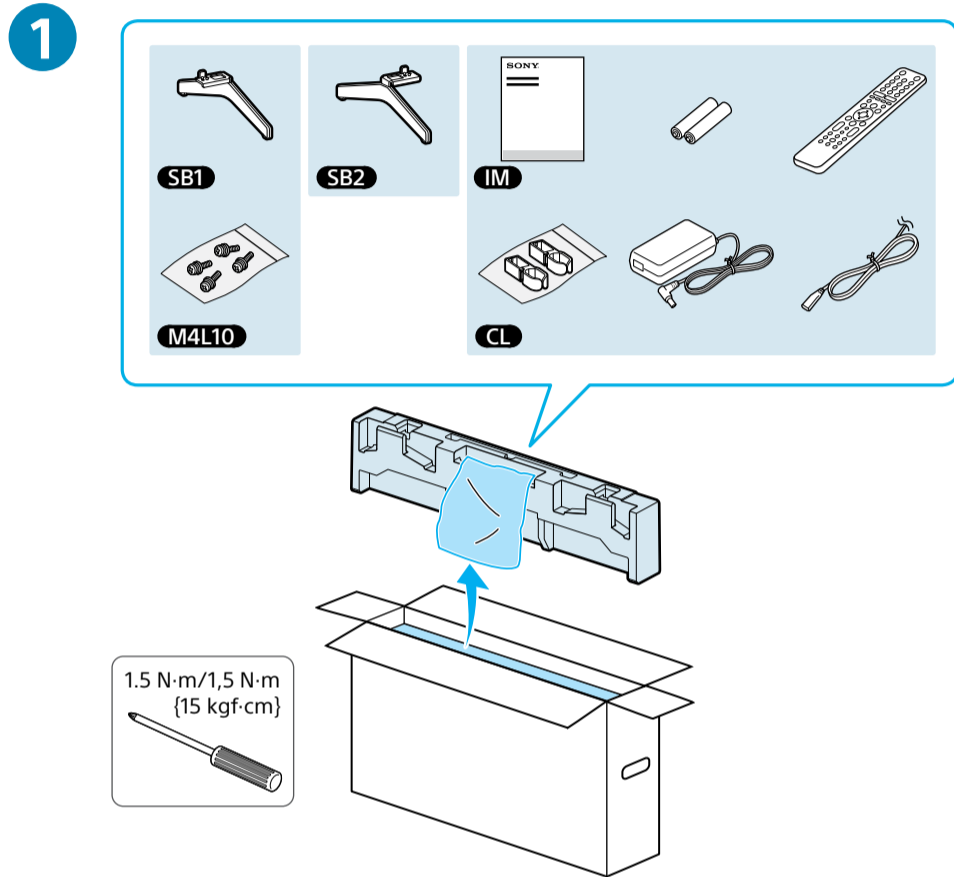

SONY

Television

Setup Guide

Название продукта: Телевизор
Назва виробу: Телевізор

5-013-128-11(1)

GB	Setup Guide
FR	Guide d'installation
ES	Guía de configuración
NL	Installatiehandleiding
DE	Einrichtungshandbuch
PT	Guia de configuração
IT	Guida di installazione

SE	Startguide
DK	Installationsvejledning
FI	Asetusopas
NO	Innstillingsveiledning
PL	Przewodnik ustawień
CZ	Průvodce nastavením
SK	Sprievodca nastavením

HU	Beállítási útmutató
RO	Ghid de configurare
BG	Ръководство за настройка
GR	Οδηγός εγκατάστασης
TR	Kurulum Kılavuzu
RU	Руководство по установке
UA	Посібник із налаштування

BRAVIA

KD-49XH80xx / 43XH80xx
KE-49XH80xx / 43XH80xx

★1 Only on limited region/country/TV model. / Uniquement pour certaines régions, certains pays ou certains modèles de téléviseur. / Solo en algunos países/regiones/modelos de televisor. / Beperkt tot bepaalde regio's/landen/tv-modellen. / Nur in bestimmten Regionen/Ländern bzw. für bestimmte Fernsehmodelle. / Apenas em determinadas regiões/países/modelos de televisor. / Solo per alcune Regioni/Nazioni/Modelli

TV. / Endast för begränsad region/land/TV-modell. / Kun ved begrænset region/land/TV-modell. / Vain rajoitetuilla alueilla/maissa/TV-malleissa. / Kun i begrenset region/land/TV-modell. / Wyłącznie w przypadku niektórych regionów/krajów/modeli telewizora. / Pouze pro některé oblasti/země/modely televizoru. / Len v omezených oblastech/krajínách/modeloch TV prijímačov. / Csak egyes régiókban/országokban/tv-modelleken. / Numai pentru anumite țări/regiuni/modele de televizor. / Само за определени региони/страни модели телевизори. / Μόνο σε περιορισμένες περιοχές/χώρες/μοντέλα τηλεόρασης. / Sadece belirli bölgelerde/ülkelerde/televizyon modellerinde. / Только в

определенных регионах/странах/моделях телевизора. / Не в усіх країнах і регіонах та не в усіх моделях телевізорів.