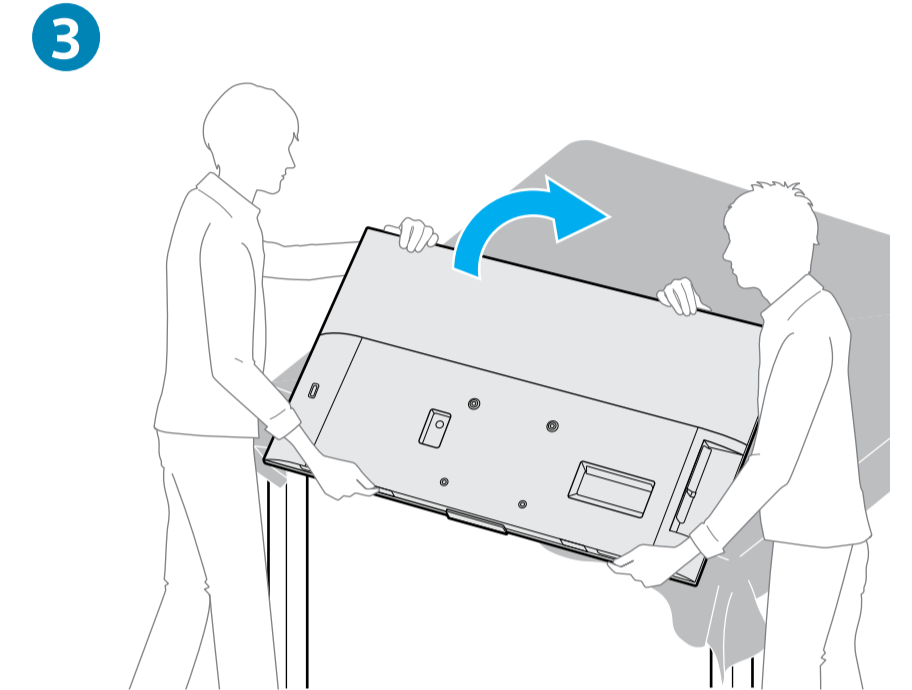

SONY

Television

Setup Guide

Название продукта: Телевизор
Назва виробу: Телевізор

5-013-128-11(1)

GB	Setup Guide
FR	Guide d'installation
ES	Guía de configuración
NL	Installatiehandleiding
DE	Einrichtungshandbuch
PT	Guia de configuração
IT	Guida di installazione

SE	Startguide
DK	Installationsvejledning
FI	Asetusopas
NO	Innstillingsveiledning
PL	Przewodnik ustawień
CZ	Průvodce nastavením
SK	Sprievodca nastavením

HU	Beállítási útmutató
RO	Ghid de configurare
BG	Ръководство за настройка
GR	Οδηγός εγκατάστασης
TR	Kurulum Kılavuzu
RU	Руководство по установке
UA	Посібник із налаштування

BRAVIA

KD-49XH80xx / 43XH80xx
KE-49XH80xx / 43XH80xx

★1 Only on limited region/country/TV model. / Uniquement pour certaines régions, certains pays ou certains modèles de téléviseur. / Solo en algunos países/regiones/modelos de televisor. / Beperkt tot bepaalde regio's/landen/tv-modellen. / Nur in bestimmten Regionen/Ländern bzw. für bestimmte Fernsehmodelle. / Apenas em determinadas regiões/países/modelos de televisor. / Solo per alcune Regioni/Nazioni/Modelli

TV. / Endast för begränsad region/land/TV-modell. / Kun ved begrænset region/land/TV-modell. / Vain rajoitetuilla alueilla/maissa/TV-malleissa. / Kun i begrenset region/land/TV-modell. / Wyłącznie w przypadku niektórych regionów/krajów/modeli telewizora. / Pouze pro některé oblasti/země/modely televizoru. / Len v omezených oblastech/krajínách/modeloch TV prijímačov. / Csak egyes régiókban/országokban/tv-modelleken. / Numai pentru anumite țări/regiuni/modele de televizor. / Само за определени региони/страни модели телевизори. / Μόνο σε περιορισμένες περιοχές/χώρες/μοντέλα τηλεόρασης. / Sadece belirli bölgelerde/ülkelerde/televizyon modellerinde. / Только в

определенных регионах/странах/моделях телевизора. / Не в усіх країнах і регіонах та не в усіх моделях телевізорів.