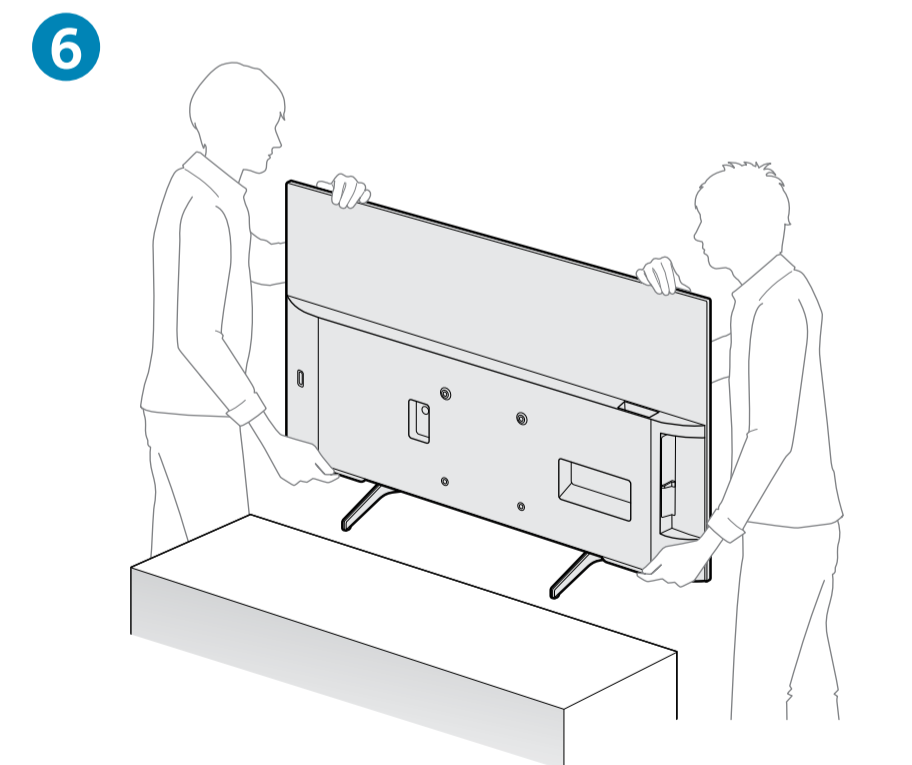

SONY

Television

Setup Guide

Название продукта: Телевизор
Назва виробу: Телевізор

5-013-128-11(1)

GB	Setup Guide
FR	Guide d'installation
ES	Guía de configuración
NL	Installatiehandleiding
DE	Einrichtungshandbuch
PT	Guia de configuração
IT	Guida di installazione

SE	Startguide
DK	Installationsvejledning
FI	Asetusopas
NO	Innstillingsveiledning
PL	Przewodnik ustawień
CZ	Průvodce nastavením
SK	Sprievodca nastavením

HU	Beállítási útmutató
RO	Ghid de configurare
BG	Ръководство за настройка
GR	Οδηγός εγκατάστασης
TR	Kurulum Kılavuzu
RU	Руководство по установке
UA	Посібник із налаштування

BRAVIA

KD-49XH80xx / 43XH80xx
KE-49XH80xx / 43XH80xx

★1 Only on limited region/country/TV model. / Uniquement pour certaines régions, certains pays ou certains modèles de téléviseur. / Solo en algunos países/regiones/modelos de televisor. / Beperkt tot bepaalde regio's/landen/tv-modellen. / Nur in bestimmten Regionen/Ländern bzw. für bestimmte Fernsehmodelle. / Apenas em determinadas regiões/países/modelos de televisor. / Solo per alcune Regioni/Nazioni/Modelli

TV. / Endast för begränsad region/land/TV-modell. / Kun ved begrænset region/land/TV-modell. / Vain rajoitetuilla alueilla/maissa/TV-malleissa. / Kun i begrenset region/land/TV-modell. / Wyłącznie w przypadku niektórych regionów/krajów/modeli telewizora. / Pouze pro některé oblasti/země/modely televizoru. / Len v omezených oblastech/krajínách/modeloch TV prijímačov. / Csak egyes régiókban/országokban/tv-modelleken. / Numai pentru anumite țări/regiuni/modele de televizor. / Само за определени региони/страни модели телевизори. / Μόνο σε περιορισμένες περιοχές/χώρες/μοντέλα τηλεόρασης. / Sadece belirli bölgelerde/ülkelerde/televizyon modellerinde. / Только в

определенных регионах/странах/моделях телевизора. / Не в усіх країнах і регіонах та не в усіх моделях телевізорів.