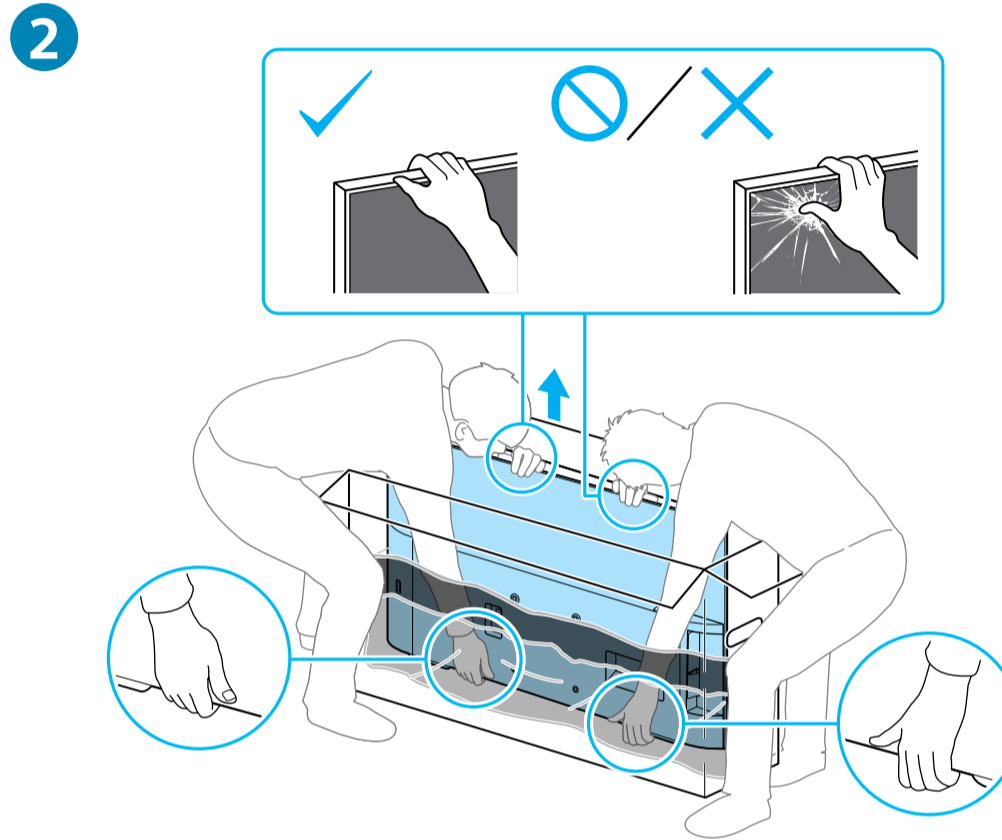

SONY

Television

Setup Guide

Название продукта: Телевизор
Назва виробу: Телевізор

5-013-128-11(1)

GB	Setup Guide
FR	Guide d'installation
ES	Guía de configuración
NL	Installatiehandleiding
DE	Einrichtungshandbuch
PT	Guia de configuração
IT	Guida di installazione

SE	Startguide
DK	Installationsvejledning
FI	Asetusopas
NO	Innstillingsveiledning
PL	Przewodnik ustawień
CZ	Průvodce nastavením
SK	Sprievodca nastavením

HU	Beállítási útmutató
RO	Ghid de configurare
BG	Ръководство за настройка
GR	Οδηγός εγκατάστασης
TR	Kurulum Kılavuzu
RU	Руководство по установке
UA	Посібник із налаштування

BRAVIA

KD-49XH80xx / 43XH80xx
KE-49XH80xx / 43XH80xx

★1 Only on limited region/country/TV model. / Uniquement pour certaines régions, certains pays ou certains modèles de téléviseur. / Solo en algunos países/regiones/modelos de televisor. / Beperkt tot bepaalde regio's/landen/tv-modellen. / Nur in bestimmten Regionen/Ländern bzw. für bestimmte Fernsehmodelle. / Apenas em determinadas regiões/países/modelos de televisor. / Solo per alcune Regioni/Nazioni/Modelli

TV. / Endast för begränsad region/land/TV-modell. / Kun ved begrænset region/land/TV-modell. / Vain rajoitetuilla alueilla/maissa/TV-malleissa. / Kun i begrenset region/land/TV-modell. / Wyłącznie w przypadku niektórych regionów/krajów/modeli telewizora. / Pouze pro některé oblasti/země/modely televizoru. / Len v omezených oblastech/krajínách/modeloch TV prijímačov. / Csak egyes régiókban/országokban/tv-modelleken. / Numai pentru anumite țări/regiuni/modele de televizor. / Само за определени региони/страни модели телевизори. / Μόνο σε περιορισμένες περιοχές/χώρες/μοντέλα τηλεόρασης. / Sadece belirli bölgelerde/ülkelerde/televizyon modellerinde. / Только в

определенных регионах/странах/моделях телевизора. / Не в усіх країнах і регіонах та не в усіх моделях телевізорів.