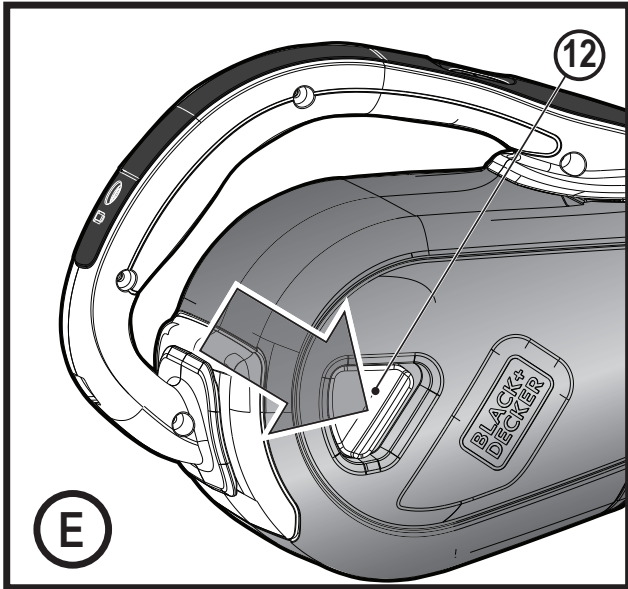

Upozornění !
Určeno pro kůtily.

588779 - 98 CZ

Přeloženo z původního návodu

www.blackanddecker.eu

DVJ215J
DVJ315J
DVJ320J
DVJ325J
DVJ325BF
DVJ325BFS

DVJ215J,
DVJ 315J,
DVJ320J,
DVJ325J

Obsah je uzamčen

Dokončete, prosím, proces objednávky.