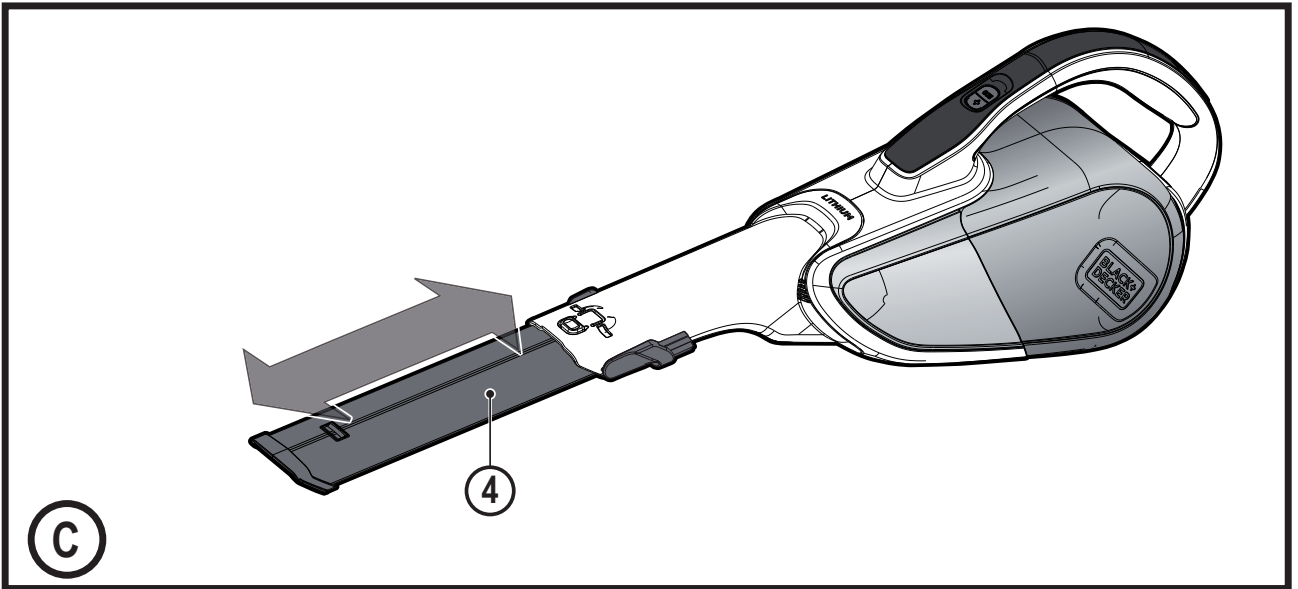

Upozornění !
Určeno pro kůtily.

588779 - 98 CZ

Přeloženo z původního návodu

www.blackanddecker.eu

DVJ215J
DVJ315J
DVJ320J
DVJ325J
DVJ325BF
DVJ325BFS

DVJ215J,
DVJ 315J,
DVJ320J,
DVJ325J

Obsah je uzamčen

Dokončete, prosím, proces objednávky.