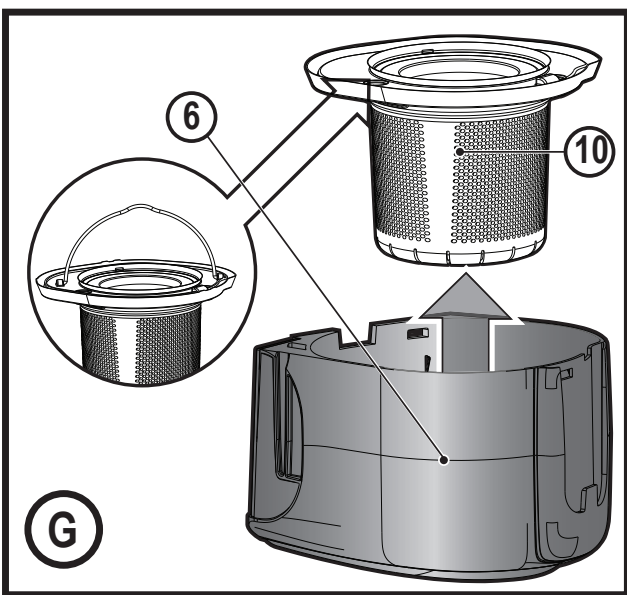

Upozornění !
Určeno pro kůtily.

588779 - 98 CZ

Přeloženo z původního návodu

www.blackanddecker.eu

DVJ215J
DVJ315J
DVJ320J
DVJ325J
DVJ325BF
DVJ325BFS

DVJ215J,
DVJ 315J,
DVJ320J,
DVJ325J

Obsah je uzamčen

Dokončete, prosím, proces objednávky.