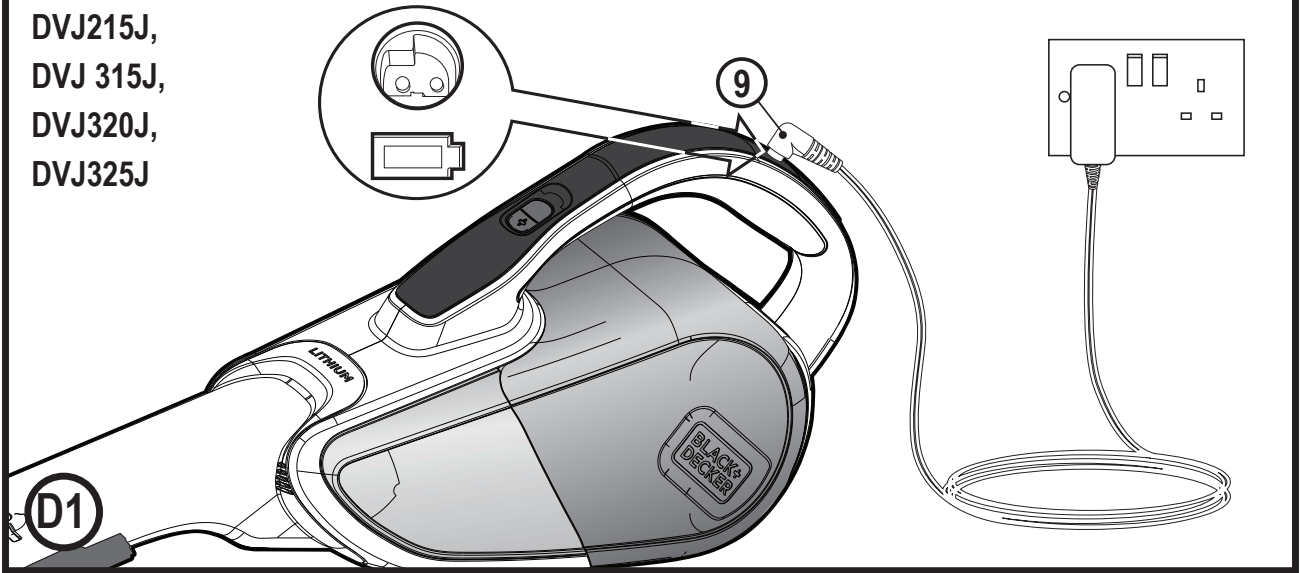

Upozornění !
Určeno pro kůtily.

588779 - 98 CZ

Přeloženo z původního návodu

www.blackanddecker.eu

DVJ215J
DVJ315J
DVJ320J
DVJ325J
DVJ325BF
DVJ325BFS

DVJ215J,
DVJ 315J,
DVJ320J,
DVJ325J

Obsah je uzamčen

Dokončete, prosím, proces objednávky.