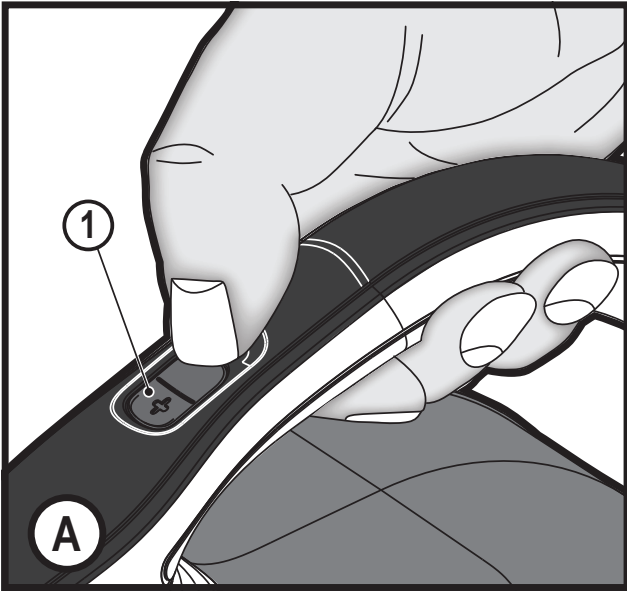

Upozornění !
Určeno pro kůtily.

588779 - 98 CZ

Přeloženo z původního návodu

www.blackanddecker.eu

DVJ215J
DVJ315J
DVJ320J
DVJ325J
DVJ325BF
DVJ325BFS

DVJ215J,
DVJ 315J,
DVJ320J,
DVJ325J

Obsah je uzamčen

Dokončete, prosím, proces objednávky.