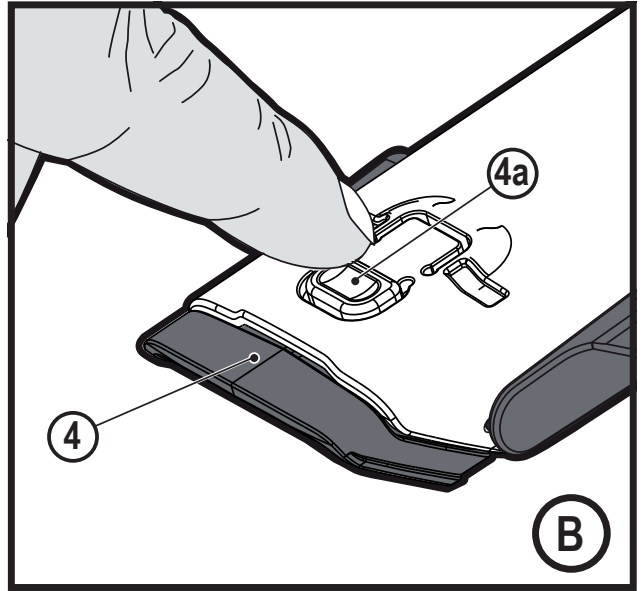

Upozornění !
Určeno pro kůtily.

588779 - 98 CZ

Přeloženo z původního návodu

www.blackanddecker.eu

DVJ215J
DVJ315J
DVJ320J
DVJ325J
DVJ325BF
DVJ325BFS

DVJ215J,
DVJ 315J,
DVJ320J,
DVJ325J

Obsah je uzamčen

Dokončete, prosím, proces objednávky.