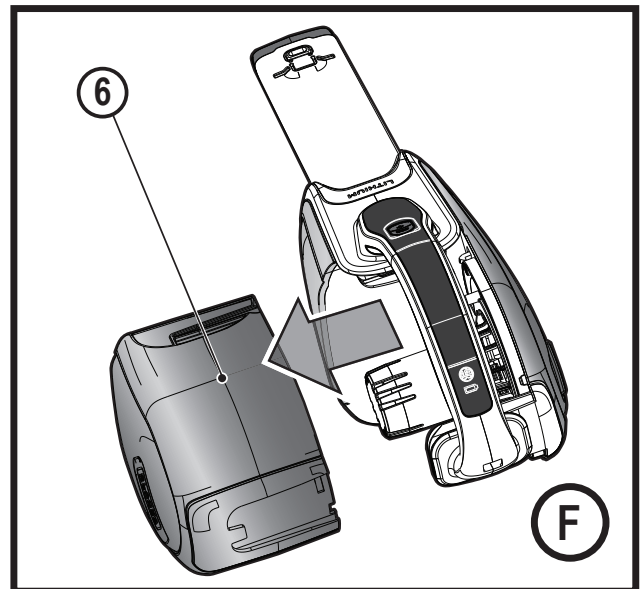

Upozornění !
Určeno pro kůtily.

588779 - 98 CZ

Přeloženo z původního návodu

www.blackanddecker.eu

DVJ215J
DVJ315J
DVJ320J
DVJ325J
DVJ325BF
DVJ325BFS

DVJ215J,
DVJ 315J,
DVJ320J,
DVJ325J

Obsah je uzamčen

Dokončete, prosím, proces objednávky.