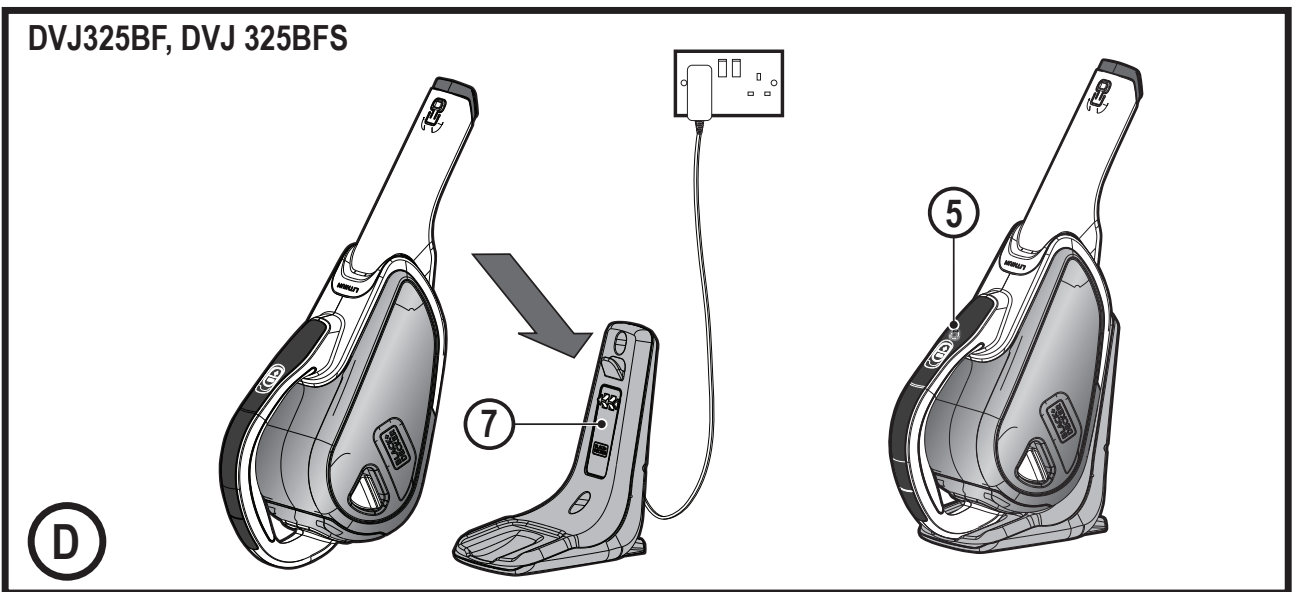

Upozornění !
Určeno pro kůtily.

588779 - 98 CZ

Přeloženo z původního návodu

www.blackanddecker.eu

DVJ215J
DVJ315J
DVJ320J
DVJ325J
DVJ325BF
DVJ325BFS

DVJ215J,
DVJ 315J,
DVJ320J,
DVJ325J

Obsah je uzamčen

Dokončete, prosím, proces objednávky.