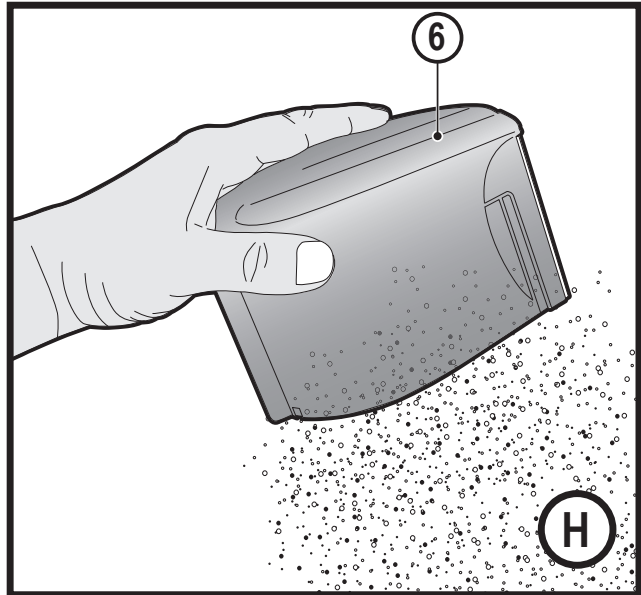

Upozornění !
Určeno pro kůtily.

588779 - 98 CZ

Přeloženo z původního návodu

www.blackanddecker.eu

DVJ215J
DVJ315J
DVJ320J
DVJ325J
DVJ325BF
DVJ325BFS

DVJ215J,
DVJ 315J,
DVJ320J,
DVJ325J

Obsah je uzamčen

Dokončete, prosím, proces objednávky.