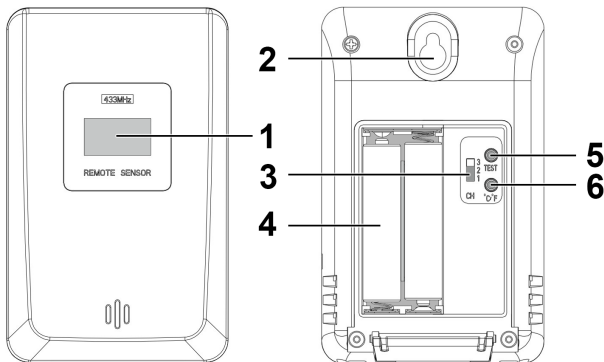

GoGEN

ME SENZOR 36

NÁVOD K POUŽITÍ
NÁVOD NA POUŽITIE
INSTRUKCJA OBSŁUGI
USER MANUAL
HASZNÁLATI UTASÍTÁS

VZHLED SENZORU / VZHĽAD SENZORU / WYGLĄD CZUJNIKA
SENSOR UNIT APPEARANCE / SENZOR LEÍRÁSA

- 1) Displej / Displej / Wyświetlacz / Display / Kijelző
- 2) Otvor pro upevnění na zeď / Otvor pre upevnenie na stenu
Otwór do montażu na ścianie / Wall Mount Hole / Fali tartó lyuk
- 3) Přepínač kanálů / Prepínač kanálov / Przełącznik kanałów
Channel Select Switch / Csatorna választó gomb
- 4) Prostor pro baterie / Priestor pre batérie / Komora baterii
Battery Compartment / Elemtartó
- 5) Tlačítko „TEST“ / Tlačidlo „TEST“ / Przycisk „TEST“ / “TEST” button
„TEST” gomb
- 6) Tlačítko „°C/°F“ / Tlačidlo „°C/°F“ / Przycisk „°C/°F“ / “°C/°F” button
“°C/°F” gomb