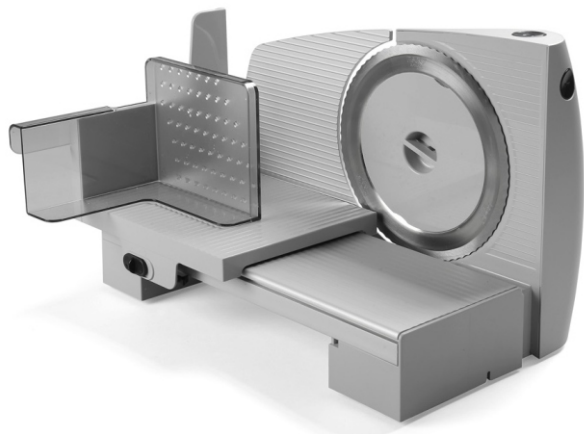

gorenje

REZALNI STROJ
REZALICA
РЕЖАЧ
FOOD SLICER
KRÁJAČ
KRÁJEČ POTRAVIN
FELIATOR
SZELETELŐ
ЕЛЕКТРИЧЕСКА РЕЗАЧКА
KRAJALNICA
СЛАЙСЕР
Ломтерезка
ALLESSCHNIDER

R607A

Navodila za uporabo	SI
Upute za uporabu	BIH HR
Uputstvo za upotrebu	BIH SRB MNE
Упатства за употреба	MK
Instruction manual	GB
Instrucțiuni de utilizare	RO
Návod k obsluze	CZ
Návod na obsluhu	SK
Instrukcja obsługi	PL
Инструкции за употреба	BG
Használati útmutató	H
Інструкція з експлуатації	UA
Руководство по эксплуатации	RU
Gebrauchsanleitung	DE