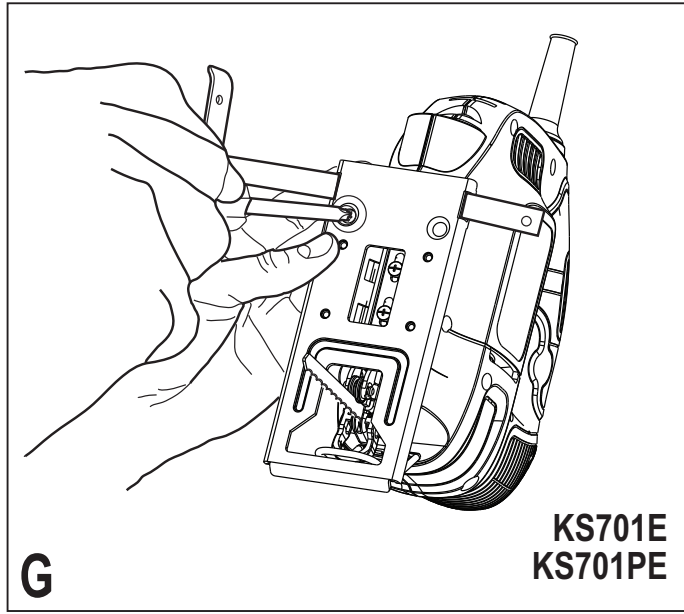

***Upozornění !
Určeno pro kutily.***

588779 - 26 CZ

Přeloženo z původního návodu

www.blackanddecker.eu

**KS501
KS701E
KS701PE**

Obsah je uzamčen

Dokončete, prosím, proces objednávky.

Následně budete mít přístup k celému dokumentu.