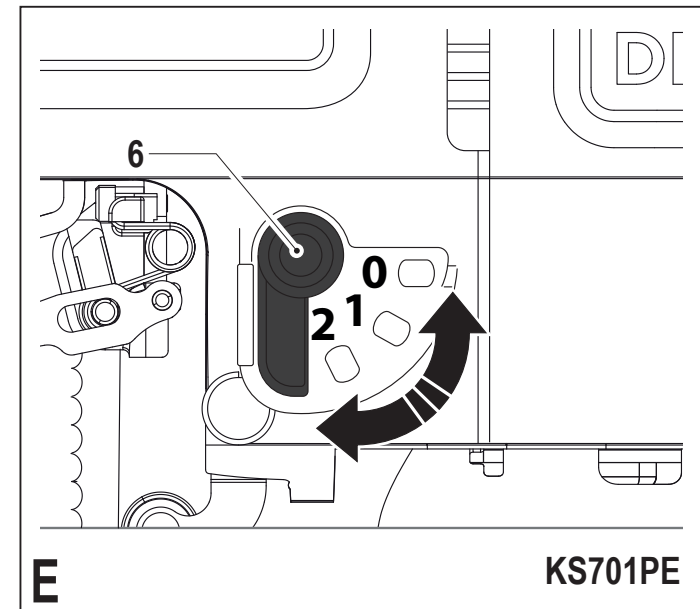

***Upozornění !
Určeno pro kutily.***

588779 - 26 CZ

Přeloženo z původního návodu

www.blackanddecker.eu

**KS501
KS701E
KS701PE**

Obsah je uzamčen

Dokončete, prosím, proces objednávky.

Následně budete mít přístup k celému dokumentu.