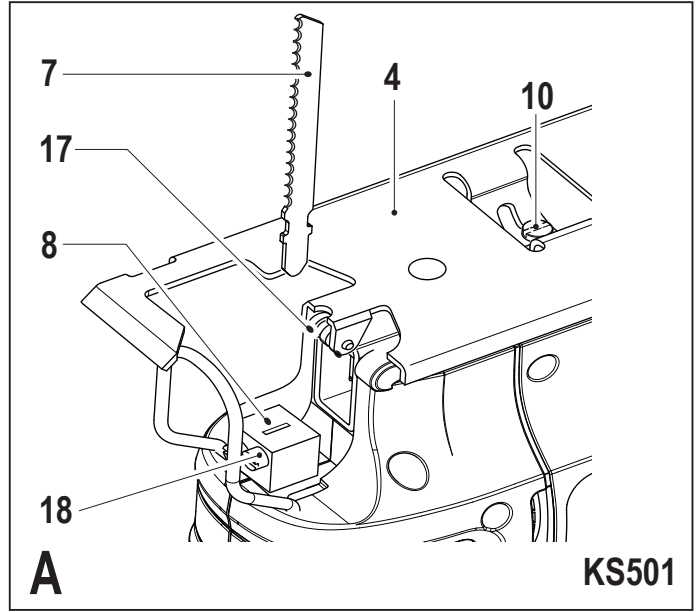

***Upozornění !
Určeno pro kutily.***

588779 - 26 CZ

Přeloženo z původního návodu

www.blackanddecker.eu

**KS501
KS701E
KS701PE**

Obsah je uzamčen

Dokončete, prosím, proces objednávky.

Následně budete mít přístup k celému dokumentu.