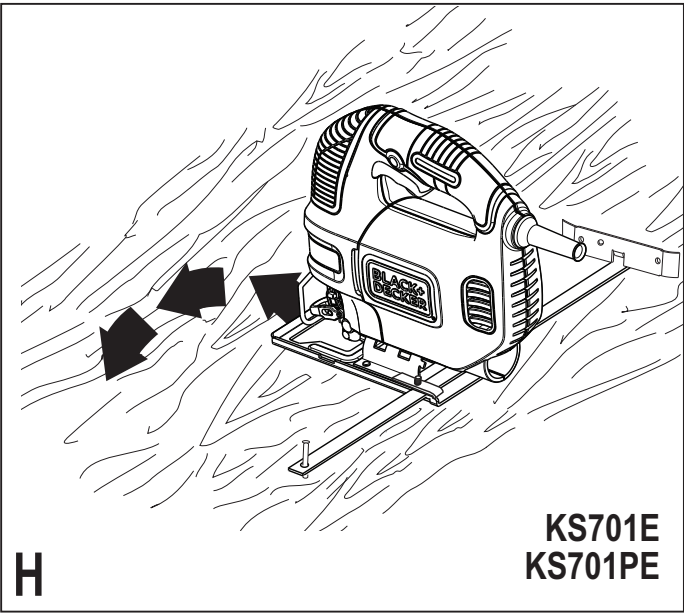

***Upozornění !
Určeno pro kutily.***

588779 - 26 CZ

Přeloženo z původního návodu

www.blackanddecker.eu

**KS501
KS701E
KS701PE**

Obsah je uzamčen

Dokončete, prosím, proces objednávky.

Následně budete mít přístup k celému dokumentu.