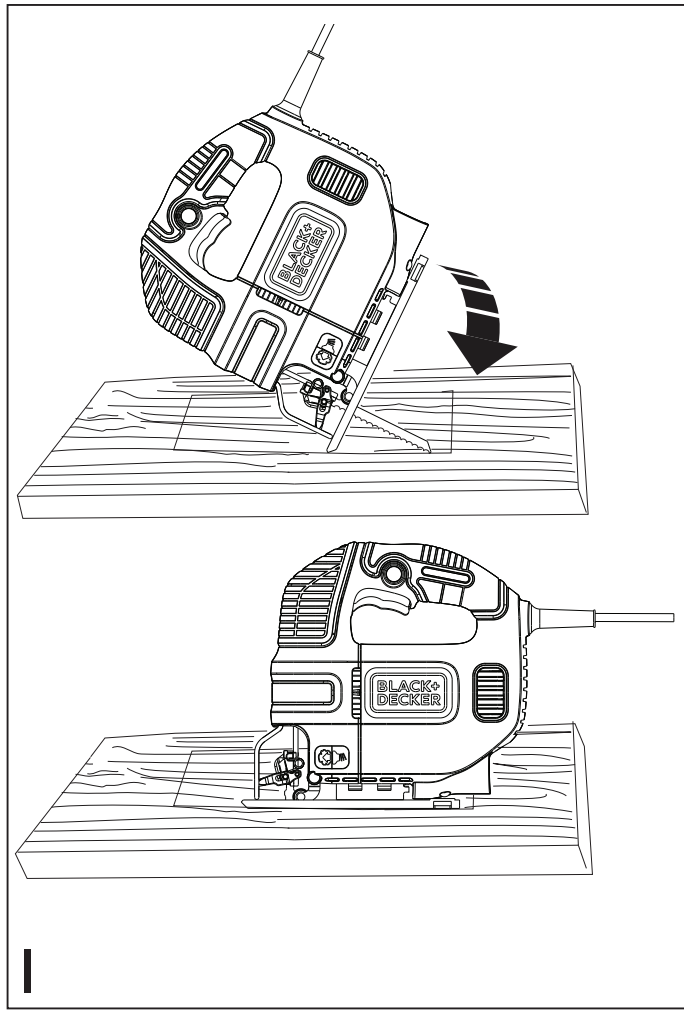

***Upozornění !
Určeno pro kutily.***

588779 - 26 CZ

Přeloženo z původního návodu

www.blackanddecker.eu

**KS501
KS701E
KS701PE**

Obsah je uzamčen

Dokončete, prosím, proces objednávky.

Následně budete mít přístup k celému dokumentu.