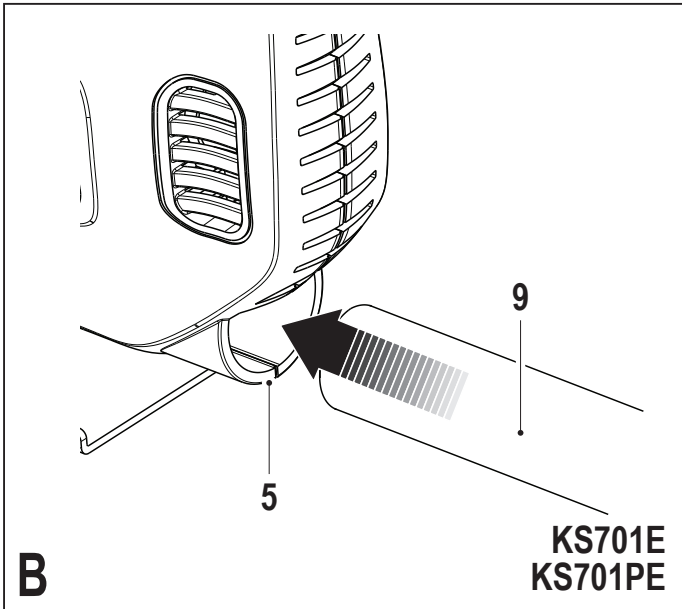

***Upozornění !
Určeno pro kutily.***

588779 - 26 CZ

Přeloženo z původního návodu

www.blackanddecker.eu

**KS501
KS701E
KS701PE**

Obsah je uzamčen

Dokončete, prosím, proces objednávky.

Následně budete mít přístup k celému dokumentu.