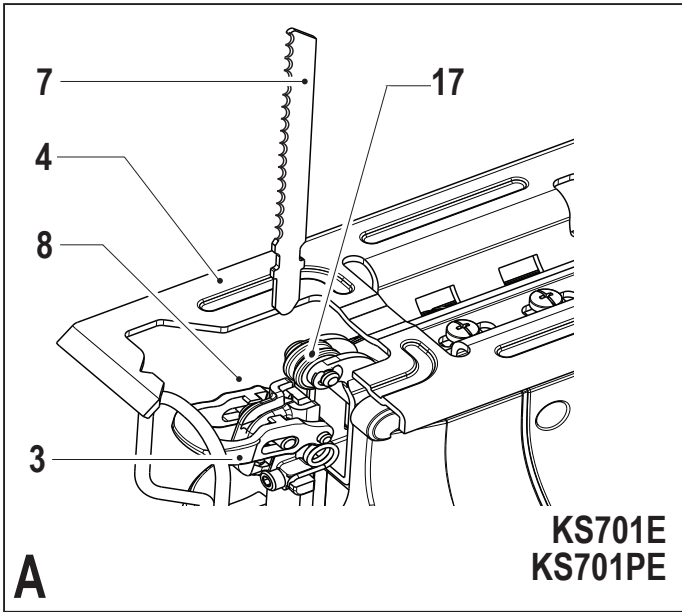

***Upozornění !
Určeno pro kutily.***

588779 - 26 CZ

Přeloženo z původního návodu

www.blackanddecker.eu

**KS501
KS701E
KS701PE**

Obsah je uzamčen

Dokončete, prosím, proces objednávky.

Následně budete mít přístup k celému dokumentu.