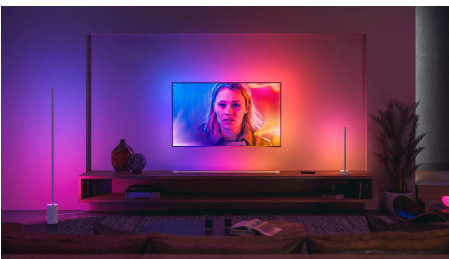

Jednoduše chytré osvětlení

Chcete-li přidat do nějaké místnosti barevné světlo, stačí vám základní sada Philips Hue White and Color Ambiance. Sada obsahuje tři barevné chytré žárovky a zařízení Hue Bridge, které umožňuje ovládání světel, přístup k aplikaci Hue a spoustu dalších funkcí.

- Ovládejte světla hlasem*
- Vytvořte si zážitky šité na míru s barevným chytrým světlem
- Navodte si správnou atmosféru teplým až studeným bílým světlem
- Získejte ideální světelná schémata pro vaše každodenní činnosti

Přednosti

Hrajte si s chytrými barevnými světly

Systém Philips Hue prakticky nezná omezení: více než 16 milionů barev vám umožňuje transformovat domov do ideálního místa pro pořádání večírku, oživit pohádku na dobrou noc a podobně. Použijte předvolená barevná schémata k vyvolání pocitů léta a jakékoli denní doby, případně můžete použít vlastní fotografie k oživení zvláštních okamžiků.

Synchronizujte chytrá světla s filmy, televizními pořady, hudbou nebo hrami

Synchronizujte dění na obrazovce nebo rytmus hudby s chytrými světly. Budete se bavit, jako ještě nikdy dřív.* Vyberte si, jak chcete světla s filmem, hudbou (včetně integrace služby Spotify), televizním pořadem nebo hrou synchronizovat, a pak už jen sledujte, jak na ně barevná světla v zóně Zábava reagují. *Vyžaduje Hue Bridge