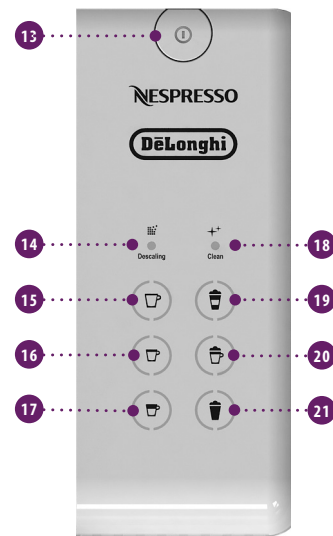

NESPRESSO®

* Ma machine

My
Machine*

DeLonghi

Lattissima Touch

EN - FR	4-31
DE - IT	32-59
NL - GR	60-87
ES - PT	88-115
PL - RU	116-143
CZ - HU	144-170
SK	171-194

Obsah je uzamčen

Dokončete, prosím, proces objednávky.