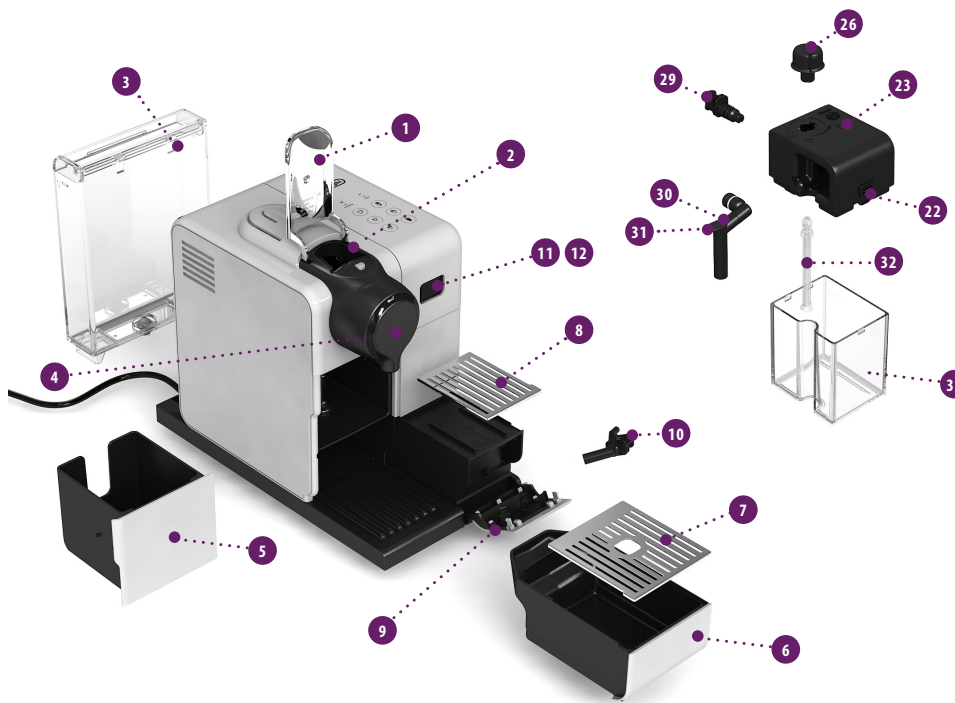

NESPRESSO®

* Ma machine

My
Machine*

DeLonghi

Lattissima Touch

EN - FR	4-31
DE - IT	32-59
NL - GR	60-87
ES - PT	88-115
PL - RU	116-143
CZ - HU	144-170
SK	171-194

Obsah je uzamčen

Dokončete, prosím, proces objednávky.