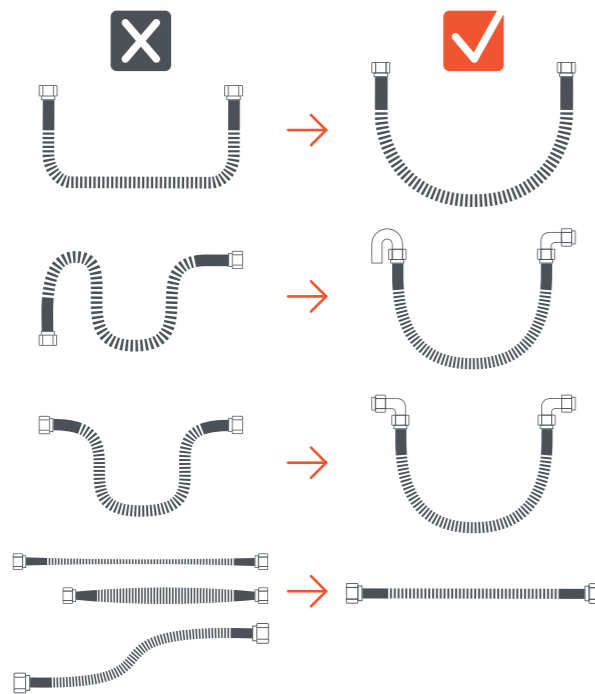

Гаранция: Гаранционният срок е 25 години от датата на продажбата. Гаранцията не се отнася до повреда от циклично огъване. Под това се разбира и движение на маркуча чрез импулси от налягане. Гаранцията не се отнася до повреда, причинена от неспециализирана или забранена манипулация. При повреда на която и да е част от маркуча трябва да бъде сменен целият маркуч. Каквато и да е намеса в конструкцията на маркуча е забранена. При повреда маркучът не трябва да се поправя. Компоненти на вълнообразен метален маркуч – тип 1 съгласно EN 14800, DN12, за отоплителни газове 1., 2. или 3. клас съгласно EN 437. Подходящи за употреба в помещения с регулирана реакция на огън. Реакция на огън: клас B – s1, d0 ● устойчивост на удар: устойчив ● вътрешна устойчивост на конструкцията: 6 bar ● надлъжна устойчивост при огъване: устойчив ● В случай на циклично натоварване срокът на употреба на маркуча не е неограничен

Максимално допустимо натоварване: Деформация: 1,000 N ● гранични отклонения: отговаря ● устойчивост срещу удар: отговаря ● устойчивост срещу пенетрация: отговаря ● електростатични характеристики: по-малко от 1 Ω/м ● херметичност: под 10 см³/h ● ефективност: протичане мин. 1,8 м³/h ● механична устойчивост: 6 bar ● херметичност в случай на огън: 650°C за 30 мин. ● срок на употреба: отговаря

PRO VIDEONÁVODY,
RADY A TIPY NAVŠTIVTE
WWW.MERABELL.COM

ZÁRUČNÍ LIST A POTVRZENÍ O MONTÁŽI ● ZÁRUČNÝ LIST A POTVRDENIE O MONTÁŽI ● GUARANTEE CERTIFICATE AND CONFIRMATION OF INSTALLATION ● GARANTIESCHEN UND MONTAGEBESTÄTIGUNG ● GARANCIALEVELEK A BESZERELESI BIZONYLAT ● ГАРАНЦИОННА КАРТА И ПОТВЪРЖДЕНИЕ ЗА МОНТАЖ

Datum montáže a potvrzení montážní firmy ● Installation date and the installer company's confirmation ● Datum der Montage und Bestätigung der Montiefirma ● Beszerelesi nap es a szerelovelialat nitesitese ● Дата на монтажа и потвърждение от фирмата за монтаж

ZÁRUČKA
25
LET

S0007

SNADNÁ MANIPULACE + EXTRA BEZPEČÍ

Použití extra bezpečné celokovové hadice MERABELL pro připojení vašeho plynového spotřebiče je skvělá investice pro váš klidný spánek. Seběmenší únik plynu s sebou přináší enormní bezpečnostní rizika! Unikátní řada MERABELL GAS PROFI S VENTILEM přináší ještě vyšší stupeň bezpečí oproti běžným plynovým připojovacím hadicím. Speciální bajonetový uzávěr vám umožní snadné a bezpečné odpojení a opětovné připojení spotřebiče bez asistence odborníka. Úklid bude nyní tak snadný!

25 LET 25 LET ZÁRUKA
Každou vyrobenou hadici testujeme proti netěsnosti.

OTOČNÁ KONCOVKA

Usnadňuje montáž ve stísněných prostorech a zamezuje namáhání hadice krutem!

OCHRANNÉ OPLÁŠTĚNÍ

Brání možnému narušení kovového povrchu hadice agresivními chemickými prostředky. Kov ničí, například chlórový čistič!

ZDE
ODTRHNOUT