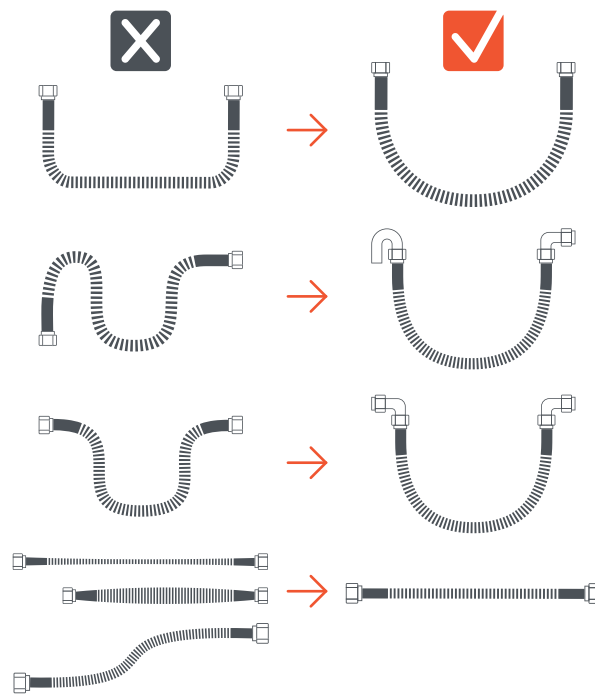

Гаранция: Гаранционният срок е 25 години от датата на продажбата. Гаранцията не се отнася до повреда от циклично огъване. Под това се разбира и движение на маркуча чрез импулси от налягане. Гаранцията не се отнася до повреда, причинена от неспециализирана или забранена манипулация. При повреда на която и да е част от маркуча трябва да бъде сменен целият маркуч. Каквато и да е намеса в конструкцията на маркуча е забранена. При повреда маркучът не трябва да се поправя. Компоненти на вълнообразен метален маркуч – тип 1 съгласно EN 14800, DN12, за отоплителни газове 1., 2. или 3. клас съгласно EN 437. Подходящи за употреба в помещения с регулирана реакция на огън. Реакция на огън: клас B – s1, d0 ● устойчивост на удар: устойчив ● вътрешна устойчивост на конструкцията: 6 bar ● надлъжна устойчивост при огъване: устойчив ● В случай на циклично натоварване срокът на употреба на маркуча не е неограничен

Максимално допустимо натоварване: Деформация: 1,000 N ● гранични отклонения: отговаря ● устойчивост срещу удар: отговаря ● устойчивост срещу пенетрация: отговаря ● електростатични характеристики: по-малко от 1 Ω/м ● херметичност: под 10 см³/h ● ефективност: протичане мин. 1,8 м³/h ● механична устойчивост: 6 bar ● херметичност в случай на огън: 650°C за 30 мин. ● срок на употреба: отговаря

PRO VIDEONÁVODY,
RADY A TIPY NAVŠTIVTE
WWW.MERABELL.COM

ZÁRUČNÍ LIST A POTVRZENÍ O MONTÁŽI ● ZÁRUČNÝ LIST A POTVRDENIE O MONTÁŽI ● GUARANTEE CERTIFICATE AND CONFIRMATION OF INSTALLATION ● GARANTIESCHEN UND MONTAGEBESTÄTIGUNG ● GARANZIALEVELE ES A BESZERELESI BIZONYLAT ● ГАРАНЦИОННА КАРТА И ПОТВЪРЖДЕНИЕ ЗА МОНТАЖ

Datum montáže a potvrzení montážní firmy ● Installation date and the installation company's confirmation ● Datum der Montage und Bestätigung der Montagemfirma ● Beszerelelési nap és a szerelvénylát helyesítése ● Дата на монтажа и потвърждение от фирмата за монтаж

25 LET ZÁRUKA

S0006

VAŠE BEZPEČÍ NA PRVNÍM MÍSTĚ

Použití extra bezpečné celokovové hadice MERABELL pro připojení vašeho plynového spotřebiče je skvělá investice pro váš klidný spánek. Seběmenší únik plynu s sebou přináší enormní bezpečnostní rizika! Unikátní řada MERABELL GAS PROFI přináší ještě vyšší stupeň bezpečí oproti běžným plynovým připojovacím hadicím.

25 LET ZÁRUKA
Každou vyrobenou hadici testujeme proti netěsnosti.

OTOČNÁ KONCOVKA

Usnadňuje montáž ve stísněných prostorech a zamezuje namáhání hadic krutem!

OCHRANNÉ OPLÁŠTĚNÍ

Brání možnému narušení kovového povrchu hadice agresivními chemickými prostředky. Kov ničí, například chlórův čistič!

JEDNODUCHÉ BEZPEČÍ

Robustní konstrukce hadice spolu s použitím extra odolného materiálu (chirurgická ocel) je prostě jistota. Hadice nemůže při běžném použití prasknout!

OCHRANNÝ OPLET

Nerezový oplet zvyšuje mechanickou ochranu. Absolutní pojiška bezpečnosti!

Merabell Technologies s. r. o.
Kubánské náměstí 1391/11
100 00 Praha 10
www.merabell.com

- SK BEZPEČNÁ ANTIKOROVÁ HADICA GAS ● PROFI ● ZÁRUKA 25 ROKOV ● OCHRANNÉ OPLÁŠTĚNIE ● OTOČNÁ KONCOVKA ● OCHRANNÝ OPLET ● JEDNODUCHÉ BEZPEČIE
- EN SAFE ALL STAINLESS STEEL GAS CONNECTOR ● PROFI ● 25-YEAR GUARANTEE ● PROTECTIVE COATING ● SWIVEL END ● PROTECTIVE BRADING ● SIMPLE SAFETY
- DE SICHERER VOLLEDELSTAHLSCHLAUCH GAS ● PROFI ● 25 JAHRE GARANTIE ● SCHUTZMANTEL ● DREHBARES ENDSTÜCK ● SCHUTZUMFLECHTUNG ● EINFACHE SICHERHEIT
- HU BIZTONSÁGOS TELJESEN ROZSDAMENTES GAS CSÖVEK ● PROFI CSŐ ● 25 ÉV GARANCIA ● VEDŐBURKOLAT ● ELFORDÍTHATÓ ZÁRÓELEM ● VEDŐSZÖVET ● BIZTONSÁG EGYSZERŰ MEGOLDÁSSAL
- BG БЕЗОПАСЕН ИЗЦЯЛО НЕРЪЖДАЕМ МАРКУЧ GAS ● PROFI ● 25 ГОДИНИ ГАРАНЦИЯ ● ПРЕДПАЗНО ПОКРИТИЕ ● ВЪРТЯЩ СЕ НАКРАЙНИК ● ПРЕДПАЗНО ПЛЕТИВО ● ЛЕСНА БЕЗОПАСНОСТ

ZDE
ODTRHNOUT

VAŠE BEZPEČÍ NA PRVNÍM MÍSTĚ

QUALITY
VERIFIED!